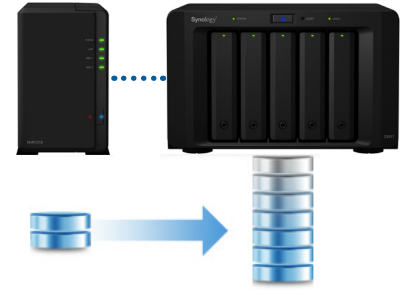

Zengin Uyumluluk ve Kullanıcı Dostu Çalışma

Synology Surveillance Station ile desteklenen 100 bilinen markadan **5.600'den fazla IP kamera** ile ONVIF Profile S ve Profile G desteği sağlayarak esnek sistem hizmete alım seçeneklerine izin verir.

NVR1218 ayrıca, USB fare, klavye veya kumanda kolu ile farklı kamera yayınları arasında gezinmeyi de destekler. Ses giriş ve çıkış bağlantı noktaları, sesli kameralar aracılığıyla iki yönlü sesli iletişim için mikrofon ve hoparlör bağlantılarına izin verir. Bir elektrik kesintisinde, NVR1218 güvenli bir güç kapatma için kesintisiz bir güç kaynağı (UPS) ile eşleştirilebilir.

Esnek ölçeklendirme

NVR1218 kapasitesini anında genişletebilir ve genişletme ünitesi içindeki disk bölümlerini daha büyük depolama kapasitesi için büyütebilir.

Büyüyen İhtiyaçlar için Genişletilebilir Depolama

NVR1218, 7 adede kadar sabit diski desteklemek üzere Synology Genişletme Ünitesi DX517'yi destekler². Kullanıcılar, DX517 bağlı iken, gelişmiş depolama esnekliği ve daha geniş kullanılabilir alan için bir RAID 5 veya RAID 6 disk bölümü oluşturabilirler.

Cüzdan Dostu ve Enerji Tasarruflu

NVR1218 enerji verimliliği göz önünde bulundurularak tasarlanmıştır. Çok sessizdir ve çalışma sırasında sadece 13,64 W'a ihtiyaç duyar. Bilgisayarsız bir izleme çözümü olarak NVR1218, hem ekipmandan hem de uzun vadede enerji maliyetlerinden tasarruf sağlar.

Tüm Synology ürünleri RoHS uyumlu parçalar kullanılarak üretilmiş ve geri dönüşümlü ambalaj malzemeleri kullanılarak paketlenmiştir. Synology, her ürünün çevresel etkisini azaltmaya yönelik sürekli bir çaba göstermek üzere küresel bir vatandaş olarak sorumluluğunu kabul eder.