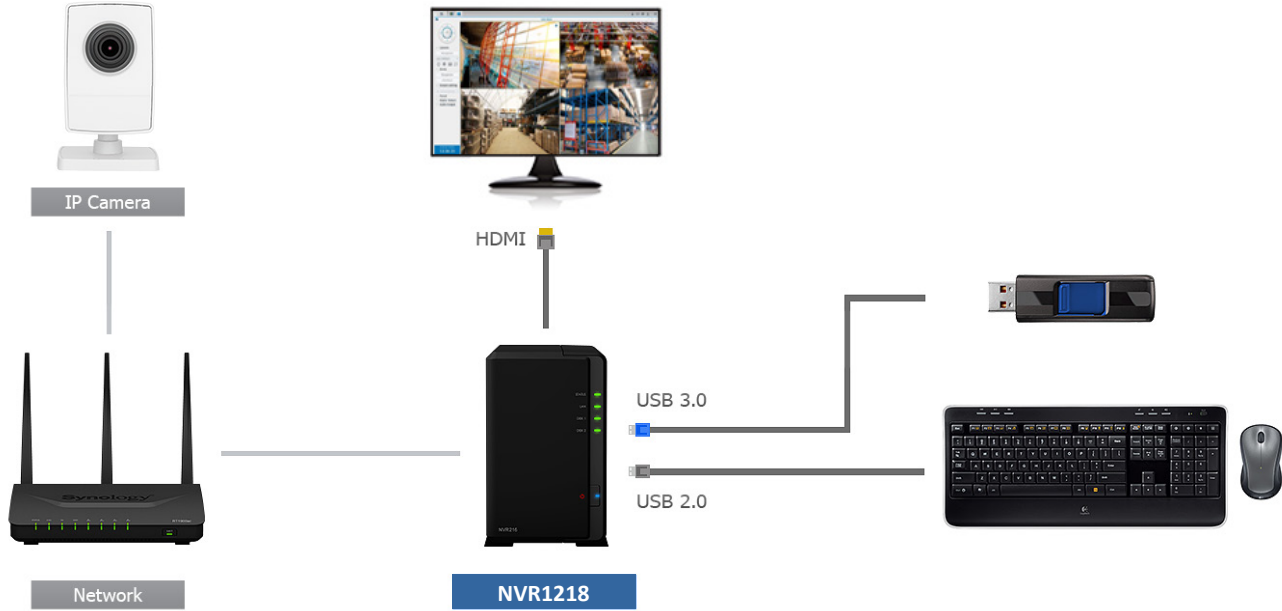

Bilgisayar olmadan eksiksiz gözetleme çözümü

Synology NVR1218'i bir HDMI monitöre bağlayın ve eşzamanlı olarak 12 adede kadar ağ kamerasını destekleyen PC'siz bir gözetleme çözümünün keyfine varın.