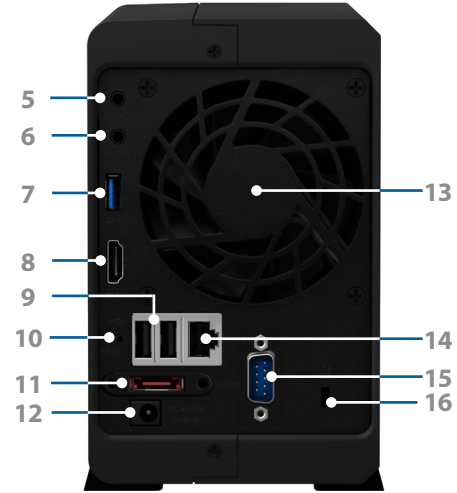

Bilgisayar olmadan eksiksiz gözetleme çözümü

Synology NVR1218'i bir HDMI monitöre bağlayın ve eşzamanlı olarak 12 adede kadar ağ kamerasını destekleyen PC'siz bir gözetleme çözümünün keyfine varın.

Donanıma Genel Bakış

Ön

Arka

1	Durum göstergesi	2	LAN göstergesi	3	Sürücü durum göstergesi	4	Güç düğmesi ve göstergesi
5	Ses çıkışı	6	Ses girişi	7	USB 3.0 bağlantı noktası	8	HDMI çıkış
9	USB 2.0 bağlantı noktası	10	RESET düğmesi	11	eSATA bağlantı noktası	12	Güç bağlantı noktası
13	Fan	14	1 GbE RJ-45 bağlantı noktası	15	COM bağlantı noktası	16	Kensington Güvenlik Yuvası