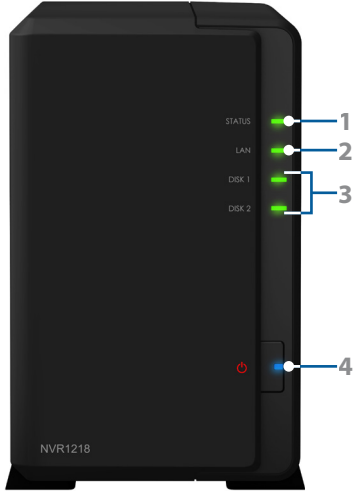

NVR1218, 7 adede kadar sabit diski desteklemek üzere Synology Genişletme Ünitesi DX517'yi destekler². Kullanıcılar, DX517 bağlı iken, gelişmiş depolama esnekliği ve daha geniş kullanılabilir alan için bir RAID 5 veya RAID 6 disk bölümü oluşturabilirler.

Bilgisayar olmadan eksiksiz gözetleme çözümü

Synology NVR1218'i bir HDMI monitöre bağlayın ve eşzamanlı olarak 12 adede kadar ağ kamerasını destekleyen PC'siz bir gözetleme çözümünün keyfine varın.

Donanıma Genel Bakış

Ön

Arka

1	Durum göstergesi	2	LAN göstergesi	3	Sürücü durum göstergesi	4	Güç düğmesi ve göstergesi
5	Ses çıkışı	6	Ses girişi	7	USB 3.0 bağlantı noktası	8	HDMI çıkış
9	USB 2.0 bağlantı noktası	10	RESET düğmesi	11	eSATA bağlantı noktası	12	Güç bağlantı noktası
13	Fan	14	1 GbE RJ-45 bağlantı noktası	15	COM bağlantı noktası	16	Kensington Güvenlik Yuvası