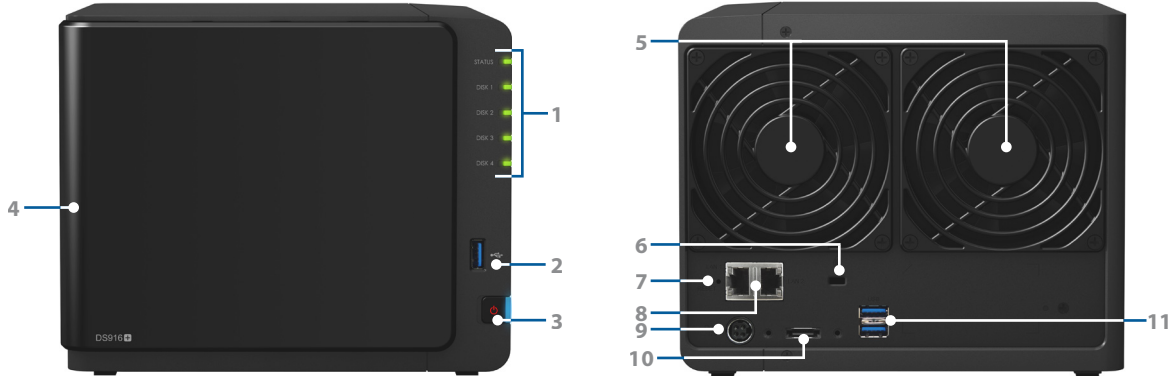

Bağlantılar ve Düğmeler

1	LED göstergesi	2	USB 3.0 bağlantı noktası	3	Power düğmesi	4	Sürücü tepsi kapağı
5	Sistem fanı	6	Kensington Güvenlik Yuvası	7	Reset düğmesi	8	Gigabit (RJ-45) LAN bağlantı noktası
9	Güç bağlantı noktası	10	eSATA bağlantı noktası	11	USB 3.0 bağlantı noktası		

Teknik Özellikler

Donanım

CPU	Intel Pentium N3710 quad core 1,6 GHz, 2,56 GHz'ye kadar yükseltilebilir
Donanım şifreleme motoru	Evet (AES-NI)
Kayan nokta ünitesi	Evet
Donanım kod dönüştürme motoru	Desteklenen kodlayıcılar: H.264 (AVC), MPEG-2 ve VC-1; maksimum çözünürlük: 4K (4096 x 2160); saniye başına azami kare hızı (FPS): 30
RAM boyutu	DDR3 2 GB/8 GB
Uyumlu sürücü tipi	3,5"/2,5" SATA III/II X 4 (disk sürücüler dahil değil)
Maksimum dahili ham kapasite	32 TB (8 TB HDD x 4) (gerçek kapasite birim tiplerine bağlıdır)
Harici bağlantı noktaları	USB 3.0 x 3, eSATA x 1
Boyut (YxGxD)	165 mm x 203 mm x 233,2 mm
Ağırlık	2,04 Kg
LAN	Gigabit (RJ-45) x 2
LAN/WAN'da uyanma	Evet
Kablosuz desteği	Evet (kablosuz donanım aygıtları dahil değil)
Programlı güç açma/kapama	Evet
AC giriş gücü voltajı	100 V - 240 V AC
Güç frekansı	50 Hz ila 60 Hz, tek fazlı
Çalışma sıcaklığı	5°C ila 40°C (40°F ila 104°F)
Depolama sıcaklığı	-20°C ila 60°C (-5°F ila 140°F)
Bağıl nem	%5 ila %95 Bağıl Nem

Genel

Ağ iletişimi protokolleri	CIFS, AFP, NFS, FTP, WebDAV, CalDAV, iSCSI, Telnet, SSH, SNMP, VPN (PPTP, OpenVPN™, L2TP)
Dosya sistemi	Dahili: Btrfs, ext4 Harici: Btrfs, ext4, ext3, FAT, NTFS, HFS+
Depolama yönetimi	Maksimum tek birim boyutu: 108 TB, Maksimum dahili birim sayısı: 512, Maksimum iSCSI Target Sayısı: 32, Maksimum iSCSI LUN sayısı: 256, iSCSI LUN klon/anlık görüntü desteği; SSD okuma/yazma önbelleği desteği
Desteklenen RAID tipi	Synology Hybrid RAID (SHR), Basic, JBOD, RAID 0, RAID 1, RAID 5, RAID 6, RAID 10
Dosya paylaşımı özelliği	Maksimum kullanıcı hesabı: 2048, Maksimum grup: 256, Maksimum paylaşımlı klasör: 512, Maksimum eşzamanlı CIFS/AFP/FTP/File Station bağlantısı: 512 (2 GB RAM) / 2048 (8 GB RAM)
Ayrıcalık	Windows Erişim Denetleme Listesi (Windows Access Control List) (ACL)
Dizin hizmeti	Windows AD Entegrasyonu: Samba (CIFS)/AFP/FTP/File Station, LDAP entegrasyonu yoluyla Etki Alanı Kullanıcıları oturum açma
Güvenlik	SSL/TLS üzeri FTP, IP Otomatik Engelleme, Güvenlik Duvarı, Rsync üzeri Şifrelenmiş Ağ Yedeklemesi, HTTPS Bağlantı