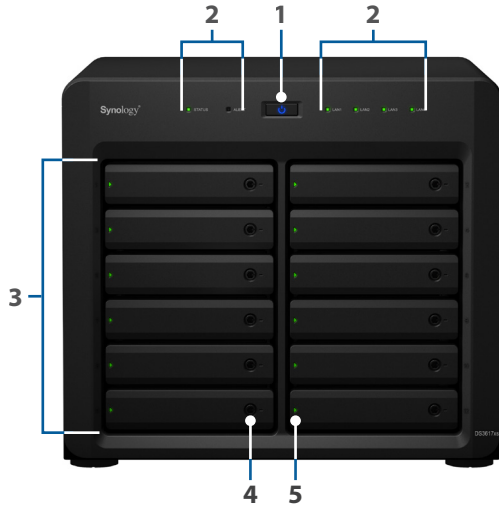

Donanıma Genel Bakış

Ön

Arka