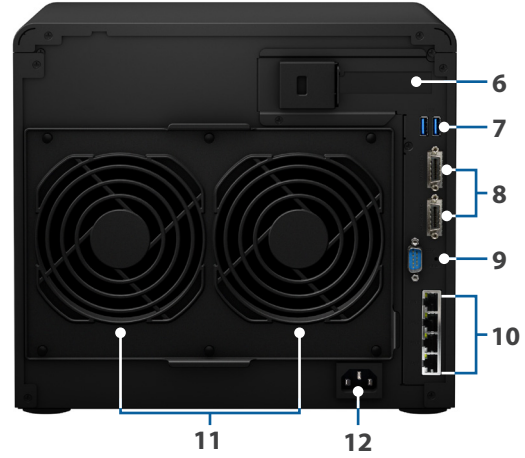

1	Güç düğmesi ve göstergesi	2	LED göstergesi	3	Sürücü tepsisi	4	Sürücü tepsisi kilidi
5	Sürücü durum göstergesi	6	PCIe genişletme yuvası	7	USB 3.0 bağlantı noktası	8	Genişleme bağlantı noktası
9	RESET düğmesi	10	1 GbE RJ-45 bağlantı noktası	11	Sistem fanı	12	Güç bağlantı noktası