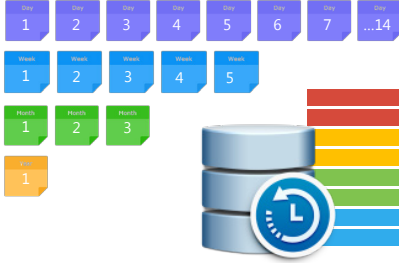

Sonraki Nesil Depolama Verimliliği

Btrfs dosya sistemi, daha verimli depolama kullanımı, programlı paylaşımlı klasör anlık görüntüsü ve dosya / klasör seviyesi veri geri yüklemesi sunarak depolama yönetimini bir sonraki seviyeye taşır.