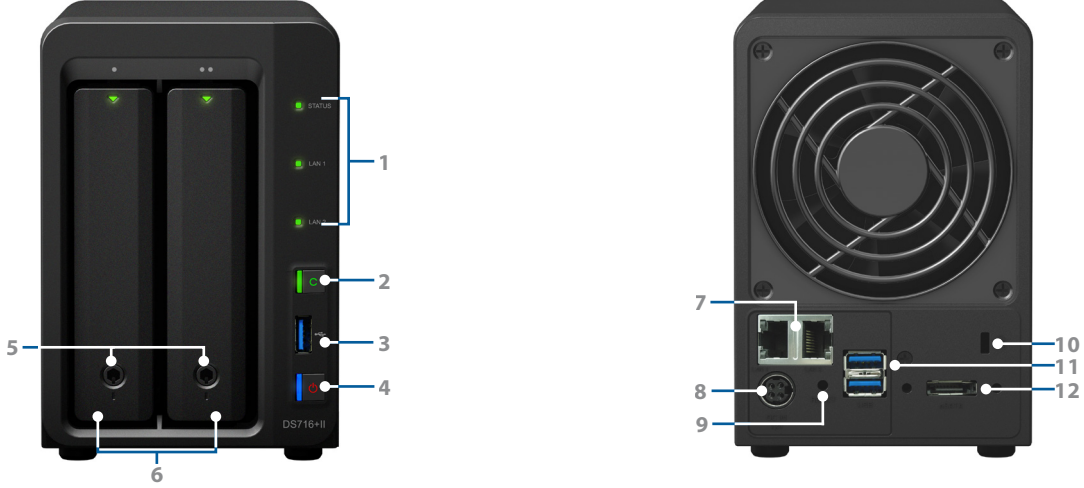

Bağlantılar ve Düğmeler

1	LED göstergesi	2	USB copy düğmesi	3	USB 3.0 bağlantı noktası	4	Power düğmesi
5	Tepsi kilidi	6	Sürücü tepsi	7	Gigabit (RJ-45) LAN bağlantı noktası	8	Güç bağlantı noktası
9	Reset düğmesi	10	Kensington Güvenlik Yuvası	11	USB 3,0 bağlantı noktası	12	eSATA bağlantı noktası

Teknik Özellikler

Donanım

CPU	Intel Celeron N3160 dört çekirdekli 1,6 GHz, 2,24 GHz'ye kadar yükseltme
Kayan nokta ünitesi	Evet
Donanım şifreleme motoru	Evet (AES-NI)
Donanım kod dönüştürme motoru	Desteklenen kodlayıcı: H.264 (AVC), MPEG-2 ve VC-1; maksimum çözünürlük: 4K (4096 x 2160); saniye başına azami kare hızı (FPS): 30
RAM boyutu	DDR3 2GB
Uyumlu sürücü tipi	3,5"/2,5" SATA III/II X 2 (disk sürücüler dahil değil)
Maksimum dahili ham kapasite	16 TB (8 TB HDD x 2) (gerçek kapasite birim tiplerine bağlıdır)
Harici bağlantı noktaları	USB 3.0 bağlantı noktası x 3, eSATA bağlantı noktası x 1
Boyut (YxGxD)	157 mm x 103,5 mm x 232 mm
Ağırlık	1,75 kg
LAN	Gigabit (RJ-45) x 2
Kablosuz desteği	Evet (kablosuz donanım aygıtları dahil değil)
LAN/WAN'da uyanma	Evet
Programlı güç açma/kapama	Evet
AC giriş gücü voltajı	100 V ila 240 V
Güç frekansı	50 Hz ila 60 Hz, tek fazlı
Çalışma sıcaklığı	5°C ila 40°C (40°F ila 104°F)
Depolama sıcaklığı	-20°C ila 60°C (-5°F ila 140°F)
Bağıl nem	%5 ila %95 Bağıl Nem

Genel

Ağ iletişimi protokolleri	CIFS, AFP, NFS, FTP, WebDAV, CalDAV, iSCSI, Telnet, SSH, SNMP, VPN (PPTP, OpenVPN™, L2TP)
Dosya sistemi	Dahili: Btrfs, ext4 Harici: Btrfs, ext4, ext3, FAT, NTFS, HFS+
Depolama yönetimi	Maksimum tek birim boyutu: 108 TB, Maksimum dahili birim sayısı: 512, Maksimum iSCSI Target Sayısı: 32, Maksimum iSCSI LUN sayısı: 256, iSCSI LUN klon/anlık görüntü desteği; SSD okuma/yazma önbelleği desteği
Desteklenen RAID tipi	Synology Hybrid RAID (SHR), Basic, JBOD, RAID 0, RAID 1; Synology Genişletme Ünitesi DX513/DX213 ile: RAID 5, RAID 6, RAID 10
Dosya paylaşımı özelliği	Maksimum kullanıcı hesabı: 2048, Maksimum grup: 256, Maksimum paylaşımlı klasör: 512, Maksimum eşzamanlı CIFS/AFP/FTP/File Station bağlantısı: 512
Ayrıcalık	Windows Erişim Denetleme Listesi (Windows Access Control List) (ACL)
Dizin hizmeti	Windows AD Entegrasyonu: Samba (CIFS)/AFP/FTP/File Station, LDAP entegrasyonu yoluyla Etki Alanı Kullanıcıları oturum açma
Sanallaştırma	VMware vSphere 5, Microsoft Hyper-V, Citrix ready
Güvenlik	SSL/TLS üzeri FTP, IP otomatik engelleme, güvenlik duvarı, Rsync üzeri şifrelenmiş ağ yedekleme, HTTPS bağlantı