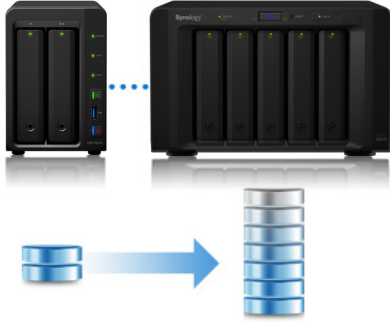

Esnek Ölçeklendirme

DS716+II kapasitesini anında genişletebilir ve genişleme ünitesi içindeki birimleri depolama veya yedekleme için büyütebilir.

Kapsamlı İş Uygulamaları

Yenilikçi Synology DiskStation Manager (DSM) ile güçlendirilen DS716+II, işletme uygulamaları ve özellikleri ile birlikte eksiksiz şekilde donatılmış halde sunulmaktadır:

- Kullanıcı hesaplarını yeniden oluşturmadan **Windows® AD** ve **LDAP** izin hizmetleri yoluyla mevcut ticari işyeri ağ ortamlarına kolay entegrasyon.
- **Windows ACL** desteği hassas erişim kontrolü ve etkin ayrıcalık ayarları sunarak, DS716+II'nin mevcut altyapıya sorunsuz bir şekilde yerleşmesini sağlar.
- Eksiksiz yedekleme uygulamaları dosyaları ve iSCSI LUN'ları yerelde ve uzaktan düzenli olarak yedeklemek suretiyle bilgi varlıklarını korur.

4K Ultra HD Multimedya Bankası

Synology DiskStation DS716+II gerçek zamanlı H.264 **1 kanal 4K Ultra HD** ve **3 kanal Full HD³** video kod dönüştürme sunarak, en yeni multimedya biçimlerine ve içeriklerine eksiksiz destek sağlar ve Windows, Mac® ve Linux® platformlarında kolay dosya paylaşımına olanak tanır. **Video Station** ile, kapsamlı medya bilgileri ile kişisel dijital video kütüphanenizi organize edebilirsiniz, 4K Ultra HD sinema ve filmlerini izleyebilirsiniz veya bir DVB-T/DVB-S çubuk ile TV programlarınızı kaydedebilirsiniz. **Photo Station**'un sezgisel tasarımı fotoğrafları özel kategorilere, akıllı albümlere ve blog metinlerine kolayca organize etmenizi ve birkaç tıklama ile sosyal paylaşım sitelerine bağlantılarını vermenizi sağlar. **Audio Station** internet radyosu ve kayıpsız ses biçimleri desteği ile birlikte gelir ve DLNA, AirPlay® ve Bluetooth aygıtları (Bir Bluetooth dongle gerekir) yoluyla müzik çalma sunar.

Sanallaştırma Hazırlığı

DSM'deki iSCSI desteği ile DS716+II, VMware®, Citrix® ve Hyper-V® gibi sanallaştırma ortamları için sorunsuz depolama çözümleri sunar. VMware vSphere 5 ve VAAI entegrasyonu ile DS716+II, belirli depolama işlemlerinin yükünün alınmasına yardımcı olur ve VMware ortamlarında eşsiz performans ve verimlilik için işlem gücünü optimize eder. İşletmeler için SAN çözümüne uygun bir alternatiftir. Uygun fiyatlı bir ürün olan iSCSI, SMB kullanıcılarının depolama alanlarını veri merkezi dizilerinde birleştirmelerine olanak sağlarken yerel olarak iştirilen disk illüzyonları ile barındırma olanağı sunar.

Enerji Tasarrufu ve Kolay Yönetim Tasarımı