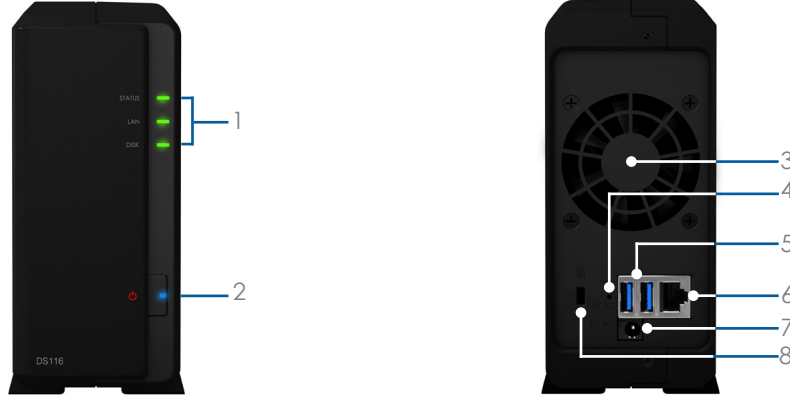

Bağlantılar ve Düğmeler

1	LED göstergesi	2	Power düğmesi	3	Fan	4	Reset düğmesi
5	USB 3.0 bağlantı noktası	6	Gigabit (RJ-45) LAN bağlantı noktası	7	Güç bağlantı noktası	8	Kensington Güvenlik Yuvası

Teknik Özellikler

Donanım

CPU	Marvell ARMADA 385 88F6820 dual-core 1.8 GHz
Donanım şifreleme motoru	Evet
Kayan nokta ünitesi	Evet
RAM boyutu	DDR3 1 GB
Uyumlu sürücü tipi	3,5" veya 2,5" SATA III/II x 1 (disk sürücüler dahil değil. 2,5" sürücüler için disk tutucular gereklidir.)
Maksimum dahili ham kapasite	8 TB (1 x 8 TB sabit sürücü)
Harici bağlantı noktaları	USB 3.0 bağlantı noktası x 2
Boyut (YxGxD)	166 mm x 71 mm x 224 mm
Ağırlık	0,7 kg
LAN	Gigabit (RJ-45) x 1
Kablosuz desteği	Evet (kablosuz donanım aygıtları dahil değil)
LAN/WAN'da uyanma	Evet
Programlı güç açma/kapama	Evet
AC giriş gücü voltajı	100 V - 240 V AC
Çalışma sıcaklığı	5°C ila 40°C (40°F ila 104°F)
Depolama sıcaklığı	-20°C ila 60°C (-5°F ila 140°F)
Bağıl nem	%5 ila %95 Bağıl Nem

Genel

Ağ iletişimi protokolleri	CIFS, AFP, NFS, FTP, WebDAV, CalDAV, iSCSI, Telnet, SSH, SNMP, VPN (PPTP, OpenVPN™, L2TP)
Dosya sistemi	Dahili: ext4 Harici: ext4, ext3, FAT, NTFS, HFS+ (salt okunur)
Depolama yönetimi	Maksimum tek birim boyutu: 16 TB, Maksimum dahili birim sayısı: 1, Maksimum iSCSI Target Sayısı: 10, Maksimum iSCSI LUN sayısı: 10
Desteklenen RAID tipi	Temel
Dosya paylaşımı özelliği	Maksimum kullanıcı sayısı: 2048, Maksimum grup: 256, Maksimum paylaşımlı klasör: 256, Maksimum eşzamanlı CIFS/AFP/FTP/File Station bağlantısı: 128
Ayrıcalık	Windows Erişim Denetleme Listesi (Windows Access Control List) (ACL)
Dizin hizmeti	Windows AD Entegrasyonu: Samba (CIFS)/AFP/FTP/File Station, LDAP Entegrasyonu yoluyla Etki Alanı Kullanıcıları oturum açma
Güvenlik	SSL/TLS üzeri FTP, IP otomatik engelleme, güvenlik duvarı, Rsync üzeri şifrelenmiş ağ yedeklemesi, HTTPS bağlantı
Yardımcı Programlar	Synology Web Assistant, Cloud Station Drive, Cloud Station Backup, Photo Station Uploader, Evidence Integrity Authenticator
Desteklenen istemciler	Windows 7 sonrası, Mac OS X® 10.10 sonrası
Desteklenen tarayıcılar	Chrome™, Firefox®, Internet Explorer®: 8 sonrası, Safari® 7 sonrası, Safari (iPad® üzerinde iOS® 7 sonrası), Chrome (tabletlerde Android 4.0 sonrası)
Dil	English, Deutsch, Français, Italiano, Español, Dansk, Norsk, Svensk, Nederlands, Русский, Polski, Magyar, Português do Brasil, Português Europeu, Türkçe, Český, 日本語, 한국어, 繁體中文, 简体中文