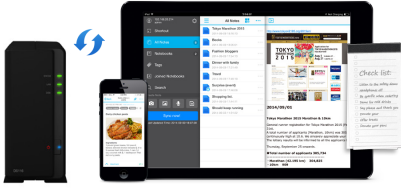

Her Zaman Ulaşılabilir

DiskStation sunucunuza Synology mobil uygulamalarını kullanarak her yerden erişin.

Kapsamlı Ofis Uygulamaları

Synology DS116 ve zengin iş uygulamaları ile, kişisel üretkenliği artırabilir ve bu sayede işte daha verimli hale gelebilirsiniz. **SpreadSheet** herhangi bir tarayıcı üzerinde bir elektronik tabloyu oluşturmanızı, düzenlemenizi ve birden çok kullanıcı ile bir elektronik tabloda eşzamanlı olarak çalışmanızı ve bu elektronik tabloyu belirli bir grup kişi ile zahmetsizce paylaşmanızı sağlar. **VPN Server**, Synology DS116'nızı bir VPN sunucusuna dönüştüren kolay bir VPN çözümü sunarak uzaktaki bir yerden özel bir LAN'a güvenilir bir şekilde bağlanılmasını sağlar. **RADIUS Server**, RADIUS (Aryan Kullanıcı Kimliğini Uzaktan Doğrulama Hizmeti) ağ iletişimi protokolü yoluyla kablosuz erişim doğrulamasını yaparak ağ güvenliğini güçlendirir. **Surveillance Station**, ofisinizde veya evinizde kurulan IP kameralarını yönetmek için merkezi bir arayüzü sunarak, kilometrelerce uzağa giden kullanıcıların bir bilgisayar veya iOS/Android cihaz yoluyla canlı görüntüleri izleyerek, olayları kaydederek ve anlık görüntüler çekerek kişisel ortamlarını koruma altına almalarını sağlar.

Kapsamlı Multimedya Özellikleri

DS116 tarafından desteklenen çeşitli araçlarla, multimedya içeriğinizi yönetmek hiç bu kadar kolay olmamıştı. **Photo Station**'un sezgisel tasarımı fotoğrafları özel kategorilere, akıllı albümlere ve blog metinlerine kolayca organize etmenizi ve birkaç tıklama ile Facebook, Twitter, Flickr ve Weibo gibi sosyal paylaşım sitelerine bağlantılarını vermenizi sağlar. **Audio Station** dahili şarkı eklentisi, internet radyoları ve DLNA®, AirPlay® desteği ve kaliteli yürütme için Bluetooth hoparlörlerle birlikte gelir. **Video Station** ile, filmleri ve TV programlarını internet yoluyla ya da Apple TV üzerindeki **DS video** uygulaması ile doğrudan izleyebilirsiniz.

DLNA Onaylı Medya Sunucusu

Onaylı **DLNA DMS** (Dijital Medya Sunucusu) olarak DS116, uzaktan yürütme için dijital multimedya içeriğini barındırma özelliği ile hazır bir medya sunucusu olarak ta işlev görür. DLNA uyumlu aygıtlar, ayrıcalık ayarları ile uğraşmadan aynı yerel alan ağındaki DS116 üzerinde paylaşılan içeriğe erişebilirler. DS116 sadece ön yapılandırma olmadan multimedya dosyalarınızın erişilebilir olmasını sağlamakla kalmaz aynı zamanda Synology mobil uygulamaları yoluyla mobil cihazınızı bir uzaktan kumandaya da dönüştürür. Filmler, fotoğraflar ve müzik avucunuzun içinden derhal TV'nizde veya oynatıcılarda oynatılabilir.

Her Yerde/Her Zaman Ulaşılabilir