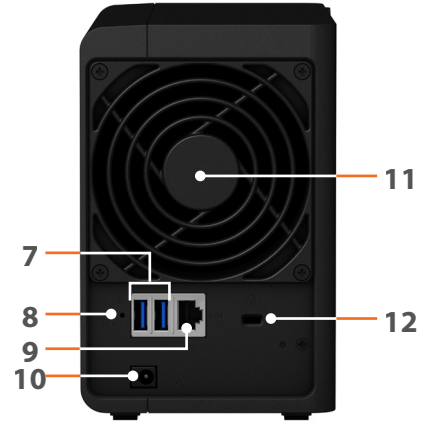

DiskStation sunucunuza Synology mobil uygulamalarını kullanarak her yerden erişin.

Donanıma Genel Bakış

Ön

Arka

1	Durum göstergesi	2	LAN göstergesi	3	Sürücü durum göstergesi	4	USB 2.0 bağlantı noktası
5	USB copy düğmesi	6	Güç düğmesi ve göstergesi	7	USB 3.0 bağlantı noktası	8	RESET düğmesi
9	1 GbE RJ-45 bağlantı noktası	10	Güç bağlantı noktası	11	Fan	12	Kensington Güvenlik Yuvası