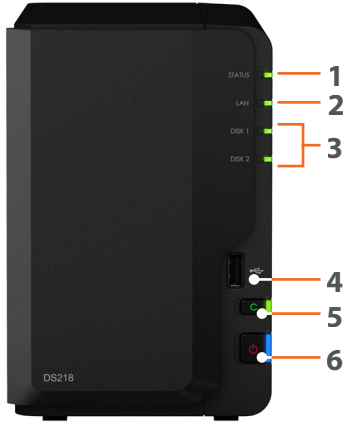

DiskStation sunucunuza Synology mobil uygulamalarını kullanarak her yerden erişin.

Donanıma Genel Bakış

Ön

Arka

1	Durum göstergesi	2	LAN göstergesi	3	Sürücü durum göstergesi	4	USB 2.0 bağlantı noktası
5	USB copy düğmesi	6	Güç düğmesi ve göstergesi	7	USB 3.0 bağlantı noktası	8	RESET düğmesi
9	1 GbE RJ-45 bağlantı noktası	10	Güç bağlantı noktası	11	Fan	12	Kensington Güvenlik Yuvası