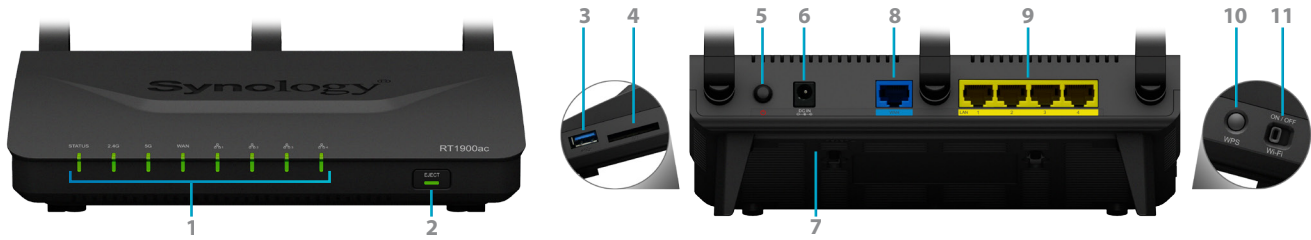

Eklene Paketler

VPN Server	Desteklenen VPN protokolleri: PPTP, OpenVPN™, L2TP / IPSec, maksimum bağlantı: 5
RADIUS Server	Kablosuz ağ erişimi için merkezi kimlik doğrulama, yetkilendirme ve hesaplama sunar
DNS Server	Kullanıcıların etki alanlarını bulmasına veya IP adreslerine dönüştürmesine yardımcı olur
Download Station	Desteklenen indirme protokolleri: BT/HTTP/FTP/NZB/eMule, maksimum eşzamanlı indirme görevi: 50
Medya Sunucusu (DLNA/UPnP®)	DLNA onaylı, PS3®/PS4®/Xbox 360®/Xbox One® desteği, medya indeksleme

Sistem Gereksinimleri

Desteklenen istemciler	Windows XP sonrası, Mac OS X® 10.7 sonrası, Ubuntu 12 sonrası
Desteklenen tarayıcılar	Chrome™, Firefox®, Internet Explorer®: 8 sonrası, Safari® 7 sonrası, Safari (iPad® üzerinde iOS® 7 sonrası), Chrome (tabletlerde Android 4.0 sonrası)
Dil	English, Deutsch, Français, Italiano, Español, Dansk, Norsk, Svensk, Nederlands, Русский, Polski, Magyar, Português do Brasil, Português Europeu, Türkçe, Český, 日本語, 한국어, 繁體中文, 简体中文

Çevre ve Ambalajlama

Çevre	RoHS uyumlu
Paket içeriği	RT1900ac ana ünitesi, anten x 3, stand kit, AC güç adaptörü, RJ-45 LAN kablosu, hoş geldiniz notu
Garanti	2 yıl

Bağlantılar ve Düğmeler

1	LED göstergesi	2	USB/SD çıkart düğmesi	3	USB 3.0 bağlantı noktası	4	SD kart okuyucusu
5	Güç düğmesi	6	Güç bağlantı noktası	7	Reset düğmesi	8	WAN bağlantı noktası
9	LAN bağlantı noktası	10	WPS düğmesi	11	Wi-Fi Açma/Kapama düğmesi		

*Model özellikleri önceden haber vermeden değiştirilebilir. En son bilgiler için lütfen www.synology.com adresine bakınız.

SYNOLOGY INC.

Synology, şirketlere ve ev kullanıcılarına veri depolamayı merkezi hale getirmenin, veri yedeklemesini basitleştirmenin, farklı platformlar arasında dosyaları paylaşmanın ve senkronize etmenin ve hareket halinde verilere erişmenin ve ağ iletişimi çözümlerinin güvenilir ve satın alınabilir yollarını sunmak amacıyla en yeni teknolojilerin tüm avantajlarını kullanmaya kendini adanmıştır. Synology ileriye düşünen özelliklere sahip ürünleri ve sınıfında öncü müşteri hizmetlerini sunmayı hedeflemektedir.

Telif Hakkı © 2015 Synology Inc. Tüm hakları saklıdır. Synology ve Synology logosu Synology Inc. firmasının ticari markaları veya tescilli ticari markalarıdır. Burada adı geçen diğer ürün ve şirket isimleri ilgili şirketlerin ticari markaları olabilir. Synology önceden haber vermeden ürün özelliklerinde ve açıklamalarında değişiklik yapabilir. Tayvan'da basılmıştır.

RT1900ac-2015-TRK-REV002

Genel Merkez

Synology Inc. 3F-3, No. 106, Chang An W. Rd., Taipei, Tayvan Tel: +886 2 2552 1814 Faks: +886 2 2552 1824

Çin

Synology Shanghai
20070, Room 516, No. 638,
Hengfeng Rd., Zhabei Dist.,
Shanghai, Çin

Fransa

Synology France SARL
39 rue Louis Blanc,
92400 Courbevoie, Fransa
Tel: +33 1 47 176288

Kuzey ve Güney Amerika

Synology America Corp.
3535 Factoria Blvd SE #200,
Bellevue, WA 98006, ABD
Tel: +1 425 818 1587

Birleşik Krallık

Synology UK Ltd.
Unit C, Denbigh West Business Park,
Third Avenue, Bletchley,
Milton Keynes, MK1 1DH, İngiltere
Tel: +44 1908 366380

Almanya

Synology GmbH
Grafenberger Allee 125
40237 Düsseldorf
Almanya
Tel: +49 211 9666 9666