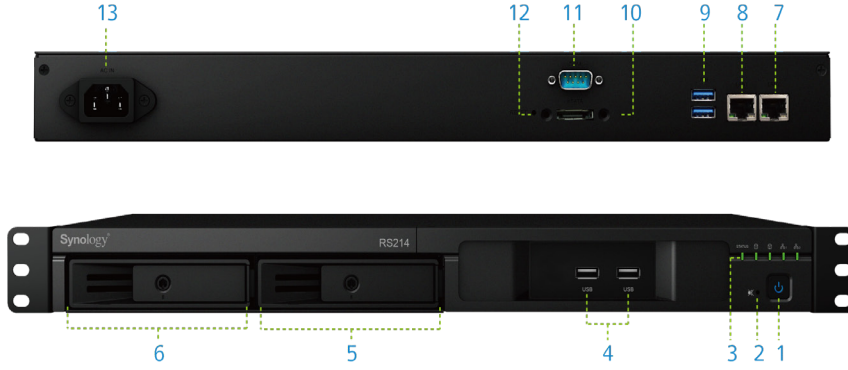

Bağlantılar ve Düğmeler

1. 1 Güç Düğmesi
2. 2 Bip kapalı Düğmesi
3. 3 LED Göstergeler
4. 4 USB 2.0 Bağlantı Noktaları
5. 5 Sabit Sürücü Tepsisi 2
6. 6 Sabit Sürücü Tepsisi 1
7. 7 LAN 2
8. 8 LAN 1
9. 9 USB 3,0 Bağlantı Noktaları
10. 10 eSATA Bağlantı Noktası
11. 11 Konsol Bağlantı Noktası
12. 12 RESET Düğmesi
13. 13 Güç Bağlantı Noktası

Teknik Özellikler

Donanım

CPU Frekansı	1,2 GHz
RAM Boyutu	DDR3 512MB
Dahili HDD/SSD	3,5" veya 2,5" SATA(II) X 2 (disk sürücüler dahil değil)
Maks. Dahili Kapasite	8 TB (4 TB HDD X 2) (gerçek kapasite birim tiplerine göre farklılık gösterir.)
Harici HDD Arabirimi	USB 3.0 bağlantı noktası X 2, USB 2.0 bağlantı noktası X 2, eSATA bağlantı noktası X 1
Boyut (YxGxD)	44 mm X 430,5 mm X 287,5 mm
Ağırlık	3,14 kg
LAN	Gigabit X 2
Kablosuz Desteği	Evet (kablosuz donanım aygıtları dahil değil)
LAN/WAN'da uyanma	Evet
Sıcak Değiştirilebilir HDD	Evet
AC Giriş Gücü Voltajı	100 V ila 240 V
Güç Frekansı	50 Hz ila 60 Hz, Tek Fazlı
Çalışma Sıcaklığı	0°C ila 45°C (32°F ila 110°F)
Depolama Sıcaklığı	-10°C ila 70°C (15°F ila 155°F)
Bağıl Nem	%5 ila %95 RH

DSM Özellikleri

Ağ İletişimi Protokolleri	CIFS, AFP, NFS, FTP, WebDAV, CalDAV, iSCSI, Telnet, SSH, SNMP, VPN (PPTP, OpenVPN, L2TP)
Dosya Sistemi	EXT4, EXT3 (Sadece Harici Disk), FAT (Sadece Harici Disk), NTFS (Sadece Harici Disk)
Depolama Yönetimi	Maks. Dosya Sistemi Boyutu: 16 TB, Maks. Dahili Birim Sayısı: 256, Maks. iSCSI Target Sayısı: 10, Max iSCSI LUN Sayısı: 10, Desteklenen RAID Tipi : Synology Hybrid RAID, Basic, JBOD, RAID 0, RAID 1
Dosya Paylaşımı Özelliği	Maks. Kullanıcı Hesabı: 2048, Maks. Grup: 256, Maks. Paylaşımlı Klasör: 256, Maks. Eşzamanlı CIFS/AFP/FTP Bağlantıları : 128
Ayrıcalık	Windows Erişim Denetleme Listesi (Windows Access Control List) (ACL)
Dizin Hizmeti	Windows AD Entegrasyonu: Samba (CIFS)/AFP/FTP/File Station, LDAP Entegrasyonu yoluyla Etki Alanı Kullanıcıları oturum açma
Güvenlik	SSL/TLS üzeri FTP, IP Otomatik Engelleme, Güvenlik Duvarı, Rsync üzeri Şifrelenmiş Ağ Yedeklemesi, HTTPS Bağlantı
Yardımcı Uygulamalar	Synology Assistant, Synology Data Replicator 3
Desteklenen İstemciler	Windows XP sonrası, Mac OS X® 10.5 sonrası, Ubuntu 9.04 sonrası
Desteklenen Tarayıcılar	Chrome, Internet Explorer®: 8, 9, Firefox®, Safari® (Mac): 5
Dil	English, Deutsch, Français, Italiano, Español, Dansk, Norsk, Svensk, Nederlands, Русский, Polski, Mag Português do Brasil, Português Europeu, Türkçe, Český, 日本語, 한국어, 繁體中文, 简体中文