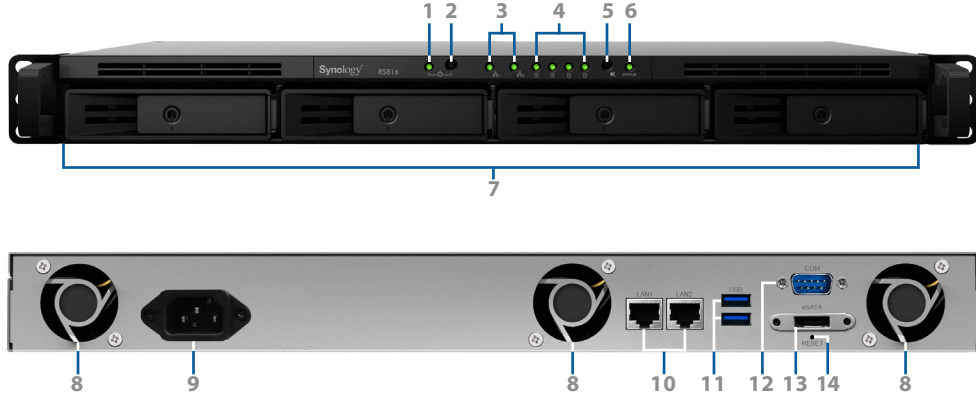

Bağlantılar ve Düğmeler

1	Güç göstergesi	2	Power düğmesi	3	LAN göstergesi	4	Disk göstergesi
5	Bip kapalı düğmesi	6	Durum göstergesi	7	Sürücü tepsi	8	Fan
9	Güç bağlantı noktası	10	LAN (RJ-45) bağlantı noktası	11	USB 3.0 bağlantı noktası	12	Konsol bağlantı noktası
13	eSATA bağlantı noktası	14	Reset düğmesi				

Teknik Özellikler

Donanım

CPU	Marvell ARMADA 385 88F6820 dual-core 1.8 GHz
Donanım şifreleme motoru	Evet
Kayan nokta ünitesi	Evet
RAM boyutu	DDR3 1 GB
Uyumlu sürücü tipi	3,5"/2,5" SATA III/II X 4 (disk sürücüler dahil değil)
Maksimum dahili ham kapasite	32 TB (8 TB HDD x 4) (gerçek kapasite birim tiplerine bağlıdır)
Harici bağlantı noktaları	USB 3.0 bağlantı noktası x 2, eSATA bağlantı noktası x 1
Boyut (YxGxD)	44 mm x 430,5 mm x 290 mm
Ağırlık	4,34 kg
LAN	Gigabit (RJ-45) x 2
LAN/WAN'da uyanma	Evet
Programlı güç açma/kapama	Evet
AC giriş gücü voltajı	100 V ila 240 V
Güç frekansı	50 Hz ila 60 Hz, tek fazlı
Çalışma sıcaklığı	5°C ila 35°C (40°F ila 95°F)
Depolama sıcaklığı	-20°C ila 60°C (-5°F ila 140°F)
Bağıl nem	%5 ila %95 Bağıl Nem

Genel

Ağ iletişimi protokolleri	CIFS, AFP, NFS, FTP, WebDAV, CalDAV, iSCSI, Telnet, SSH, SNMP, VPN (PPTP, OpenVPN™, L2TP)
Dosya sistemi	Dahili: ext4 Harici: ext4, ext3, FAT, NTFS, HFS+ (salt okunur)
Depolama yönetimi	Maksimum tek birim boyutu: 16 TB, Maksimum dahili birim sayısı: 256, Maksimum iSCSI Target Sayısı: 10, Maksimum iSCSI LUN sayısı: 256
Desteklenen RAID tipi	Synology Hybrid RAID (SHR), Basic, JBOD, RAID 0, RAID 1, RAID 5, RAID 6, RAID 10
Dosya paylaşımı özelliği	Maksimum kullanıcı hesabı: 2048, Maksimum grup: 256, Maksimum paylaşımlı klasör: 256, Maksimum eşzamanlı CIFS/AFP/FTP/File Station bağlantısı: 256
Ayrıcalık	Windows Erişim Denetleme Listesi (Windows Access Control List) (ACL)
Dizin hizmeti	Windows AD Entegrasyonu: Samba (CIFS)/AFP/FTP/File Station, LDAP entegrasyonu yoluyla Etki Alanı Kullanıcıları oturum açma
Güvenlik	SSL/TLS üzeri FTP, IP otomatik engelleme, güvenlik duvarı, Rsync üzeri şifrelenmiş ağ yedekelemesi, HTTPS bağlantı
Yardımcı Programlar	Synology Web Assistant, Cloud Station Drive, Cloud Station Backup, Cloud Sync Decryption Tool, Kanıt Bütünlük Doğrulayıcı, Photo Station Uploader
Desteklenen istemciler	Windows 7 sonrası ve Mac OS X® 10.10 sonrası
Desteklenen tarayıcılar	Chrome™, Firefox®, Internet Explorer® 9 sonrası, Safari® 8 sonrası, Safari (iPad® üzerinde iOS® 7 sonrası), Chrome (tabletlerde Android 4.0 sonrası)