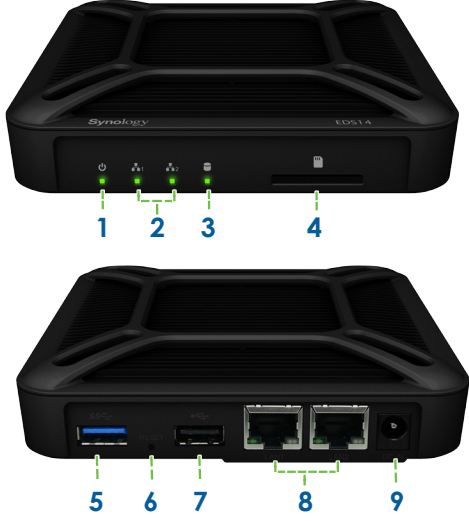

Bağlantılar ve Düğmeler

1. 1 Güç Göstergesi
2. 2 LAN Göstergeler
3. 3 SD/Disk Göstergesi
4. 4 SD Kart Yuvası
5. 5 USB 3,0 Bağlantı Noktası
6. 6 RESET Düğmesi
7. 7 USB 2.0 Bağlantı Noktası
8. 8 LAN Bağlantı Noktaları
9. 9 Güç Bağlantı Noktası
10. 10 DC Çıkış Bağlantı Noktası
11. 11 SD/Disk Çıkartma Düğmesi

Teknik Özellikler

Donanım

CPU	Marvell Armada 370 1,2 GHz
Kayan Nokta	Evet
Donanım Şifreleme Motoru	Evet
Hafıza	DDR3 512MB
Harici Cihaz Arabirimi	USB 3.0 bağlantı noktası X 1, USB 2.0 bağlantı noktası X 1, SD kart okuyucu X 1
SD Kart	SDXC/UHS-I, SDHC/C10
Boyut (YxGxD)	125 mm X 125 mm X 31 mm
Ağırlık	295 g
LAN	Gigabit X 2
Kablosuz Desteği	Evet (kablosuz donanım aygıtları dahil değil)
Dinamik DC giriş	7 ila 24 V; 2 A (Paket içindeki adaptör: 12 V; 2 A)
DC Çıkış	Akım: 1 A Voltaj: DC Giriş ile Tutarlı
AC Giriş Gücü Voltajı	100 V ila 240 V
Güç Frekansı	50 Hz ila 60 Hz, Tek Fazlı
Çalışma Sıcaklığı	Doğrudan DC girişli EDS14: -4 ila 122°F (-20 ila 50°C) Paket içindeki AC Güç Adaptörü: 32 ila 122°F (0 ila 50°C)
Depolama Sıcaklığı	-20°C ila 60°C (-5°F ila 140°F)
Bağıl Nem	%5 ila %95 RH

DSM Özellikleri

Ağ İletişimi Protokolleri	CIFS, AFP, NFS, FTP, WebDAV, CalDAV, iSCSI, Telnet, SSH, SNMP, VPN (PPTP, OpenVPN™, L2TP)
Dosya Sistemi	Harici: EXT4, EXT3, FAT, NTFS, HFS+ (Salt Okunur)
Dosya Paylaşımı Özelliği	Maks. Kullanıcı Hesabı: 128, Maks. Grup: 64, Maks. Paylaşımlı Klasör: 32, Maks. Eşzamanlı CIFS/AFP/FTP Bağlantısı : 128
Güvenlik	SSL/TLS Üzeri FTP, IP Otomatik Engelleme, Güvenlik Duvarı, Rsync Üzeri Şifrelenmiş Ağ Yedeklemesi, HTTPS Bağlantı
Yardımcı Uygulamalar	Synology Web Assistant, Synology Assistant, Synology Data Replicator, Cloud Station
Desteklenen İstemciler	Windows XP sonrası, Mac OS X® 10.5 sonrası, Ubuntu 9.04 sonrası
Desteklenen Tarayıcılar	Chrome™, Firefox®, Internet Explorer® 8 sonrası, Safari® 5 sonrası, Safari (iPad üzerinde iOS 5 veya sonrası), Chrome (Tabletlerde Android 4.0)
Dil	English, Deutsch, Français, Italiano, Español, Dansk, Norsk, Svensk, Nederlands, Русский, Polski, Magyar, Português do Brasil, Português Europeu, Türkçe, Český, 日本語, 한국어, 繁體中文, 简体中文