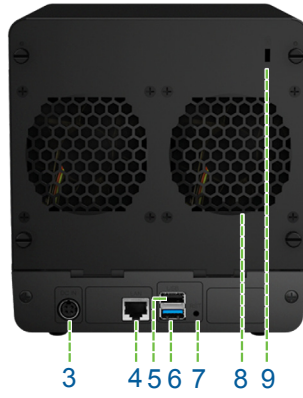

Bağlantılar ve Düğmeler

1. 1 Güç Düğmesi
2. 2 LED Göstergeler
3. 3 Güç Bağlantı Noktası
4. 4 LAN Bağlantı noktası
5. 5 USB 2.0 Bağlantı Noktası
6. 6 USB 3,0 Bağlantı Noktası
7. 7 Reset Düğmesi
8. 8 Fan
9. 9 Kensington Güvenlik Yuvası

Teknik Özellikler

Donanım

CPU	MindSpeed Comcerto 2000 Çift Çekirdekli 1,2 GHz
Donanım Şifreleme Motoru	Evet
Hafıza	DDR3 512 MB
Dahili HDD/SSD	3,5" veya 2,5" SATA(II) X 4 (disk sürücüler dahil değil)
Maks. Dahili Kapasite	20 TB (4 X 5 TB disk sürücüsü) (Gerçek kapasite birim tiplerine göre farklılık gösterir.)
Sıcak Değiştirilebilir HDD	Hayır
Harici Depolama Arabirimi	USB 3.0 bağlantı noktası X 1, USB 2.0 bağlantı noktası X 1
Boyut (YxGxD)	184mm X 168mm X 230mm
Ağırlık	2,21 kg
LAN	Gigabit X 1
Kablosuz Desteği	Evet (kablosuz donanım aygıtları dahil değil)
LAN/WAN'da uyanma	Evet
Programlı Güç Açma/Kapama	Evet
AC Giriş Gücü Voltajı	100 V ila 240 V
Güç Frekansı	50 Hz ila 60 Hz, Tek Fazlı
Çalışma Sıcaklığı	5°C ila 35°C (40°F ila 95°F)
Depolama Sıcaklığı	-10°C ila 70°C (15°F ila 155°F)
Bağıl Nem	%5 ila %95 RH

DSM Özellikleri

Ağ İletişimi Protokolleri	CIFS, AFP, NFS, FTP, WebDAV, CalDAV, iSCSI, Telnet, SSH, SNMP, VPN (PPTP, OpenVPN™, L2TP)
Dosya Sistemi	EXT4, EXT3 (Sadece Harici Disk), FAT (Sadece Harici Disk), NTFS (Sadece Harici Disk)
Depolama Yönetimi	Maks. Dosya Sistemi Boyutu: 16 TB, Maks. Dahili Birim Sayısı: 256, Maks. iSCSI Target Sayısı: 10, Max iSCSI LUN Sayısı: 10, Desteklenen RAID Tipi : Basic, JBOD, RAID 0, RAID 1, RAID 5, RAID 6, RAID 10, Synology Hybrid RAID
Dosya Paylaşımı Özelliği	Maks. Kullanıcı Hesabı: 1024, Maks. Grup: 256, Maks. Paylaşımlı Klasör: 256, Maks. Eşzamanlı CIFS/AFP/FTP Bağlantısı : 256
Ayrıcalık	Windows Erişim Denetleme Listesi (Windows Access Control List) (ACL)
Dizin Hizmeti	Windows ADS Etki Alanı Entegrasyonu, LDAP Entegrasyonu
Güvenlik	SSL/TLS üzeri FTP, IP Otomatik Engelleme, Güvenlik Duvarı, Rsync üzeri Şifrelenmiş Ağ Yedeklemesi, HTTPS Bağlantı
Yardımcı Uygulamalar	Synology Web Assistant, Synology Assistant, Synology Data Replicator
Desteklenen İstemciler	Windows XP sonrası, Mac OS X 10.5 sonrası, Ubuntu 9.04 sonrası
Desteklenen Tarayıcılar	Chrome™, Firefox®, Internet Explorer® 8 sonrası, Safari® 5 sonrası, Safari (iPad® üzerinde iOS 5 veya sonrası), Chrome (tabletlerde Android 4.0)
Dil	English, Deutsch, Français, Italiano, Español, Dansk, Norsk, Svensk, Nederlands, Русский, Polski, Magyar, Português do Brasil, Português Europeu, Türkçe, Český, 日本語, 한국어, 繁體中文, 简体中文