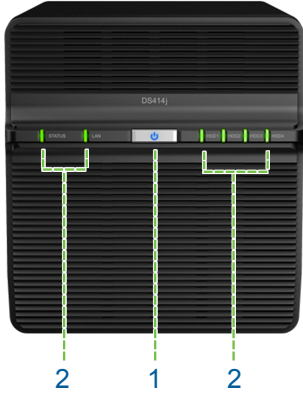

Bağlantılar ve Düğmeler

1. 1 Güç Düğmesi
2. 2 LED Göstergeler
3. 3 Güç Bağlantı Noktası
4. 4 LAN Bağlantı noktası
5. 5 USB 2.0 Bağlantı Noktası
6. 6 USB 3,0 Bağlantı Noktası
7. 7 Reset Düğmesi
8. 8 Fan
9. 9 Kensington Güvenlik Yuvası

Teknik Özellikler

Donanım

CPU	MindSpeed Comcerto 2000 Çift Çekirdekli 1,2 GHz
Donanım Şifreleme Motoru	Evet
Hafıza	DDR3 512 MB
Dahili HDD/SSD	3,5" veya 2,5" SATA(II) X 4 (disk sürücüler dahil değil)
Maks. Dahili Kapasite	20 TB (4 X 5 TB disk sürücüsü) (Gerçek kapasite birim tiplerine göre farklılık gösterir.)
Sıcak Değiştirilebilir HDD	Hayır
Harici Depolama Arabirimi	USB 3.0 bağlantı noktası X 1, USB 2.0 bağlantı noktası X 1
Boyut (YxGxD)	184mm X 168mm X 230mm
Ağırlık	2,21 kg
LAN	Gigabit X 1
Kablosuz Desteği	Evet (kablosuz donanım aygıtları dahil değil)
LAN/WAN'da uyanma	Evet
Programlı Güç Açma/Kapama	Evet
AC Giriş Gücü Voltajı	100 V ila 240 V
Güç Frekansı	50 Hz ila 60 Hz, Tek Fazlı
Çalışma Sıcaklığı	5°C ila 35°C (40°F ila 95°F)
Depolama Sıcaklığı	-10°C ila 70°C (15°F ila 155°F)
Bağıl Nem	%5 ila %95 RH

DSM Özellikleri

Ağ İletişimi Protokolleri	CIFS, AFP, NFS, FTP, WebDAV, CalDAV, iSCSI, Telnet, SSH, SNMP, VPN (PPTP, OpenVPN™, L2TP)
Dosya Sistemi	EXT4, EXT3 (Sadece Harici Disk), FAT (Sadece Harici Disk), NTFS (Sadece Harici Disk)
Depolama Yönetimi	Maks. Dosya Sistemi Boyutu: 16 TB, Maks. Dahili Birim Sayısı: 256, Maks. iSCSI Target Sayısı: 10, Max iSCSI LUN Sayısı: 10, Desteklenen RAID Tipi : Basic, JBOD, RAID 0, RAID 1, RAID 5, RAID 6, RAID 10, Synology Hybrid RAID
Dosya Paylaşımı Özelliği	Maks. Kullanıcı Hesabı: 1024, Maks. Grup: 256, Maks. Paylaşımlı Klasör: 256, Maks. Eşzamanlı CIFS/AFP/FTP Bağlantısı : 256
Ayrıcalık	Windows Erişim Denetleme Listesi (Windows Access Control List) (ACL)
Dizin Hizmeti	Windows ADS Etki Alanı Entegrasyonu, LDAP Entegrasyonu
Güvenlik	SSL/TLS üzeri FTP, IP Otomatik Engelleme, Güvenlik Duvarı, Rsync üzeri Şifrelenmiş Ağ Yedeklemesi, HTTPS Bağlantı
Yardımcı Uygulamalar	Synology Web Assistant, Synology Assistant, Synology Data Replicator
Desteklenen İstemciler	Windows XP sonrası, Mac OS X 10.5 sonrası, Ubuntu 9.04 sonrası
Desteklenen Tarayıcılar	Chrome™, Firefox®, Internet Explorer® 8 sonrası, Safari® 5 sonrası, Safari (iPad® üzerinde iOS 5 veya sonrası), Chrome (tabletlerde Android 4.0)
Dil	English, Deutsch, Français, Italiano, Español, Dansk, Norsk, Svensk, Nederlands, Русский, Polski, Magyar, Português do Brasil, Português Europeu, Türkçe, Český, 日本語, 한국어, 繁體中文, 简体中文