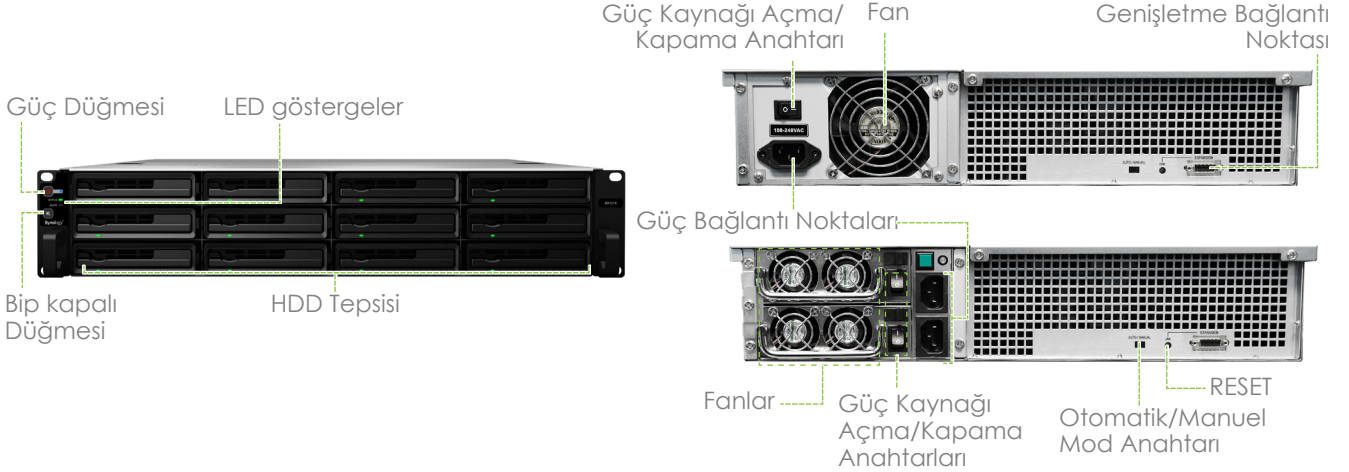

Bağlantılar ve Düğmeler

Teknik Özellikler

Donanım

Dahili HDD/SSD	3,5" veya 2,5" SATA(III) X 12 (disk sürücüler dahil değil)
Genişletme Bağlantı Noktası	X 1
Sıcak Değiştirilebilir HDD	Evet
Boyut (YxGxD)	88mm X 445mm X 570mm
Ağırlık	12 KG (RX1214) / 14 KG (RX1214RP)
Sistem Fanı	80x80 mm X 4
Güç Toparlanması	Bağlanan RackStation ile senkronizasyon (Otomatik Mod)
AC Giriş Gücü Voltajı	100 V ila 240 V
Güç Frekansı	50 Hz ila 60 Hz, Tek Fazlı
Çalışma Sıcaklığı	5°C ila 35°C (40°F ila 95°F)
Depolama Sıcaklığı	-10°C ila 70°C (15°F ila 155°F)
Bağıl Nem	%5 ila %95 RH
Güç Tüketimi¹	Erişim: 108 W, HDD Uykusu: 30 W (RX1214) Erişim: 121 W, HDD Uykusu: 39 W (RX1214RP)
Desteklenen Modeller²	RS2414+/RS2414RP+

Çevre ve Ambalajlama

Çevre	RoHS Uyumlu
Paket İçeriği	RX1214/RX1214RP Ana Ünitesi, Kullanım Kılavuzu, Aksesuar Paketi, AC Güç Kablosu X 1 (RX1214) AC Güç Kablosu X 2 (RX1214RP), Genişletme Kablosu
Sertifikasyon	FCC: Sınıf A, CE: Sınıf A, BSMI: Sınıf A
Garanti	3 yıl

*Özellikler önceden haber verilmeden değiştirilebilir. En son bilgiler için lütfen www.synology.com adresine bakınız.

1. 5 Western Digital® 3TB WD30EZR5 disk sürücüsü ile ölçülmüştür. Değerler farklı ortamlarda farklılık gösterebilir.

2. En yeni desteklenen modeller hakkında bilgi için, en güncel bilgileri almak üzere www.synology.com adresini ziyaret edin.

SYNOLOGY INC.

Synology, şirketlere ve ev kullanıcılarına veri depolamayı merkezi hale getirmenin, veri yedeklemesini basitleştirmenin, farklı platformlar arasında dosyaları paylaşmanın ve senkronize etmenin ve hareket halinde verilere erişimin güvenilir ve satın alınabilir yollarını sunmak amacıyla en yeni teknolojilerin tüm avantajlarını kullanmaya kendini adanmıştır. Synology ileriye düşünen özelliklere sahip ürünleri ve sınıfında öncü müşteri hizmetlerini sunmayı hedeflemektedir.

Telif Hakkı © 2013 Synology Inc. Tüm hakları saklıdır. Synology ve Synology logosu Synology Inc. firmasının ticari markaları veya tescilli ticari markalarıdır. Burada adı geçen diğer ürün ve şirket isimleri ilgili şirketlerin ticari markaları olabilir. Synology önceden haber vermeden ürün özelliklerinde ve açıklamalarında değişiklik yapabilir. Tayvan'da basılmıştır.

RX1214/RX1214RP-2013-TRK-REV001

Genel Merkez

Synology Inc.
3F-3, No. 106, Chang An W. Rd.,
Taipei, Tayvan
Tel: +886 2 2552 1814
Faks: +886 2 2552 1824

Fransa

39 rue Louis Blanc,
92400 Courbevoie
Fransa
Tel: +33 147 176288

Kuzey ve Güney Amerika

Synology America Corp.
13343 NE Bel-Red Road,
Bellevue, WA 98005, ABD
Tel: +1 425 818 1587

İngiltere

Synology UK Ltd.
Etheridge Avenue, Brinklow,
Milton Keynes, MK10 0BP, İngiltere
Tel: +44 1908 587422

Almanya

Synology GmbH
Grafenberger Allee 125
40237 Düsseldorf
Almanya
Tel: +49 211 9666 9666