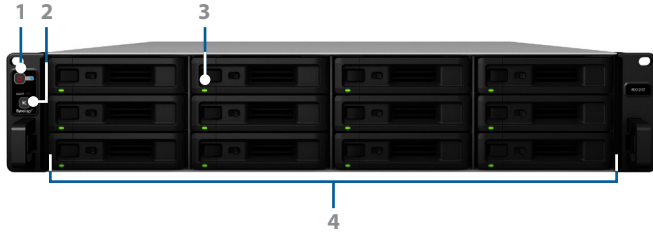

Bağlantılar ve Düğmeler

Ön