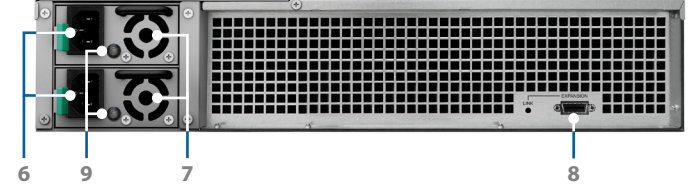

Yeşil ve Yönetmesi Kolay

Derin Uyku, sistem belirli bir süre boyunca etkin olmadığı otomatik olarak devreye girecek şekilde manuel olarak yapılandırılabilir. Bu sadece enerji tasarrufu yapmakla kalmaz aynı zamanda sürücülerin ömrünü de uzatır. RX1217/RX1217RP ayrıca bağlı olan RackStation ile gücü açar/kapatır ve böylece sistemi akıllı ve verimli bir şekilde çalışır halde tutmak için kullanıcı müdahalesi gerekmez.

Bağlantılar ve Düğmeler

Ön

Arka (RX1217)

Arka (RX1217RP)

1	Güç düğmesi ve göstergesi	2	Bip kapalı düğmesi	3	Sürücü durum göstergesi	4	Sürücü tepsi
5	PSU açma/kapama anahtarı	6	Güç bağlantı noktası	7	Güç Kaynağı Ünitesi fanı	8	Genişleme bağlantı noktası
9	PSU göstergesi ve bip kapalı düğmesi						