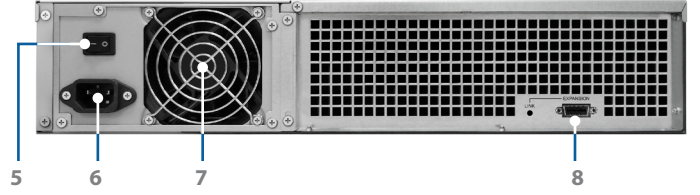

Yeşil ve Yönetmesi Kolay

Derin Uyku, sistem belirli bir süre boyunca etkin olmadığı otomatik olarak devreye girecek şekilde manuel olarak yapılandırılabilir. Bu sadece enerji tasarrufu yapmakla kalmaz aynı zamanda sürücülerin ömrünü de uzatır. RX1217/RX1217RP ayrıca bağlı olan RackStation ile gücü açar/kapatır ve böylece sistemi akıllı ve verimli bir şekilde çalışır halde tutmak için kullanıcı müdahalesi gerekmez.

Bağlantılar ve Düğmeler

Ön

Arka (RX1217)

Arka (RX1217RP)

1	Güç düğmesi ve göstergesi	2	Bip kapalı düğmesi	3	Sürücü durum göstergesi	4	Sürücü tepsi
5	PSU açma/kapama anahtarı	6	Güç bağlantı noktası	7	Güç Kaynağı Ünitesi fanı	8	Genişleme bağlantı noktası
9	PSU göstergesi ve bip kapalı düğmesi						