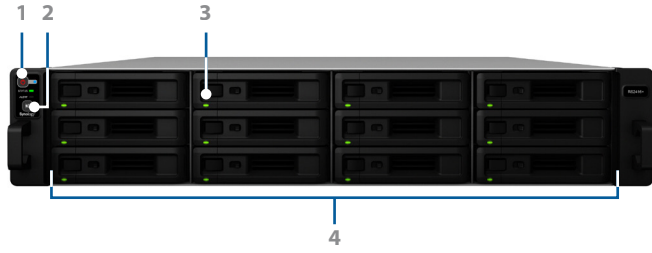

Bağlantılar ve Düğmeler