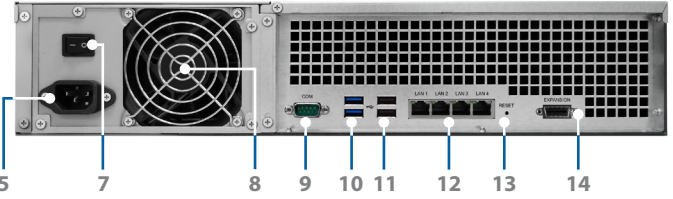

Bağlantılar ve Düğmeler

RS2416+

RS2416RP+

1	Güç düğmesi ve göstergesi	2	Bip kapalı düğmesi	3	Sürücü durum göstergesi	4	Sürücü tepsi
5	Güç bağlantı noktası	6	PSU göstergesi ve bip kapalı düğmesi	7	Güç Kaynağı açma/kapama anahtarı	8	Güç Kaynağı Ünitesi fanı
9	Konsol bağlantı noktası	10	USB 3,0 bağlantı noktası	11	USB 2.0 bağlantı noktası	12	LAN bağlantı noktası
13	RESET düğmesi	14	Genişleme bağlantı noktaları				

Teknik Özellikler

Donanım

İşlemci	Intel Atom C2538 quad-core 2,4 Ghz
Donanım şifreleme motoru	Evet (AES-NI)
RAM boyutu	DDR3-1600 2 GB (Genişletilebilir, 6 GB'a kadar)
Uyumlu sürücü tipi	3,5" veya 2,5" SATA III / SATA II x 12 (disk sürücüler dahil değil)
Maksimum dahili ham kapasite	96 TB (12 X 8 TB HDD) (Gerçek kapasite birim tiplerine göre farklılık gösterir)
Sıcak değiştirilebilir sürücü	Evet
Harici bağlantı noktaları	USB 3.0 x 2, USB 2.0 x 2, genişletme bağlantı noktası x 1
Boyut (YxGxD)	88 mm x 430 mm x 692 mm
Ağırlık	12,56 Kg (RS2416+) / 13,24 Kg (RS2416RP+)
LAN	Gigabit x 4
LAN/WAN'da uyanma	Evet
AC giriş gücü voltajı	100 V - 240 V AC
Güç frekansı	50 ila 60 Hz, tek fazlı
Çalışma sıcaklığı	5°C ila 35°C (40°F ila 95°F)
Depolama sıcaklığı	-20°C ila 60°C (-5°F ila 140°F)
Bağıl nem	%5 ila %95 Bağıl Nem

Genel