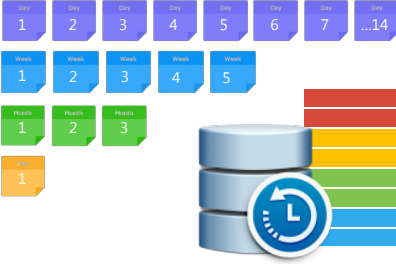

Btrfs dosya sistemi, daha verimli depolama kullanımı, programlı paylaşımlı klasör anlık görüntüsü ve dosya / klasör seviyesi veri geri yüklemesi sunarak depolama yönetimini bir sonraki seviyeye taşır.