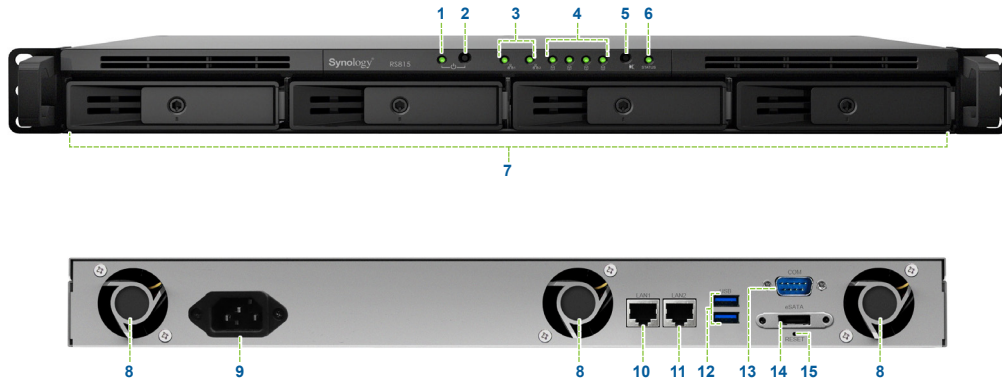

Bağlantılar ve Düğmeler

1. 1 Güç Göstergesi
2. 2 Güç Düğmesi
3. 3 LAN Göstergeler
4. 4 Disk Göstergeler
5. 5 Bip kapalı Düğmesi
6. 6 Durum Göstergesi
7. 7 Sürücü Tepsileri
8. 8 Fanlar
9. 9 Güç Bağlantı Noktası
10. 10 LAN 1
11. 11 LAN 2
12. 12 USB 3.0 Bağlantı Noktası
13. 13 Konsol Bağlantı Noktası
14. 14 eSATA Bağlantı Noktası
15. 15 RESET Düğmesi

Teknik Özellikler

Donanım

İşlemci	Marvell Armada XP MV78230 Çift Çekirdekli 1.33 GHz
RAM Boyutu	DDR3 1GB
Uyumlu Sürücü Tipi	3.5"/2.5" SATA3/SATA2 x 4 (disk sürücüler dahil değil)
Maksimum Dahili Ham Kapasite	24 TB (6 TB HDD X 4) (Gerçek kapasite birim tiplerine göre farklılık gösterir.)
Harici Bağlantı Noktası	USB 3.0 bağlantı noktası x 2, eSATA bağlantı noktası x 1
Boyut (YxGxD)	44 x 430,5 x 290 mm
Ağırlık	4,34 kg
LAN	Gigabit x 2
Kablosuz Desteği	Evet (kablosuz donanım aygıtları dahil değil)
LAN/WAN'da uyanma	Evet
Sıcak Değiştirilebilir Sürücü	Evet
AC Giriş Gücü Voltajı	100 V ila 240 V
Güç Freqansı	50 Hz ila 60 Hz, Tek Fazlı
Çalışma Sıcaklığı	5°C ila 35°C (40°F ila 95°F)
Depolama Sıcaklığı	-20°C ila 60°C (-5°F ila 140°F)
Bağıl Nem	%5 ila %95 Bağıl Nem

Genel

Ağ İletişimi Protokolleri	CIFS, AFP, NFS, FTP, WebDAV, CalDAV, iSCSI, Telnet, SSH, SNMP, VPN (PPTP, OpenVPN™, L2TP)
Dosya Sistemi	Dahili: EXT4 Harici: EXT3, EXT4, FAT, NTFS, HFS+ (Sadece Okunur)
Depolama Yönetimi	Maks. Dosya Sistemi Boyutu: 16 TB, Maks. Dahili Birim Sayısı: 256, Maks. iSCSI Target Sayısı: 10, Maks. iSCSI LUN Sayısı: 256, Desteklenen RAID Tipi: Synology Hybrid RAID, Basic, JBOD, RAID 0, RAID 1, RAID 5, RAID 6, RAID 10 Synology Genişleme Ünitesi Desteği: RX415
Dosya Paylaşımı Özelliği	Maks. Kullanıcı Hesabı: 2048, Maks. Grup: 256, Maks. Paylaşımlı Klasör: 256, Maks. Eşzamanlı CIFS/AFP/FTP Bağlantıları: 256
Ayrıcalık	Windows Erişim Denetleme Listesi (Windows Access Control List) (ACL)
Dizin Hizmeti	Windows AD Entegrasyonu: Samba (CIFS)/AFP/FTP/File Station, LDAP Entegrasyonu yoluyla Etki Alanı Kullanıcıları oturum açma
Güvenlik	SSL/TLS üzeri FTP, IP Otomatik Engelleme, Güvenlik Duvarı, Rsync üzeri Şifrelenmiş Ağ Yedeklemesi, HTTPS Bağlantı
Yardımcı Programlar	Synology Assistant, Cloud Station, Kanıt Bütünlük Doğrulayıcı
Desteklenen İstemciler	Windows XP sonrası, Mac OS X® 10.5 sonrası, Ubuntu 9.04 sonrası
Desteklenen Tarayıcılar	Chrome, Firefox, Internet Explorer 8 veya sonrası, Safari 5 veya sonrası, Safari (iPad için iOS 5 veya sonrası), Chrome (tabletlerde Android 4.0)
Dil	English, Deutsch, Français, Italiano, Español, Dansk, Norsk, Svensk, Nederlands, Русский, Polski, Magyar, Português do Brasil, Português Europeu, Türkçe, Český, 日本語, 한국어, 繁體中文, 简体中文