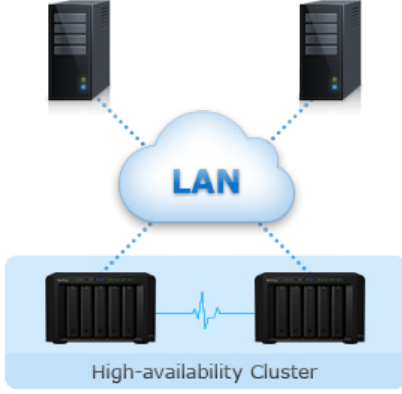

Şekil 1) Güvenilirlik, Elverişlilik ve Acil Kurtarma

Synology High Availability işletmelere asgari etki ile sunucu arızası durumunda kümelenmiş sunucular arasında sorunsuz geçiş sağlar.