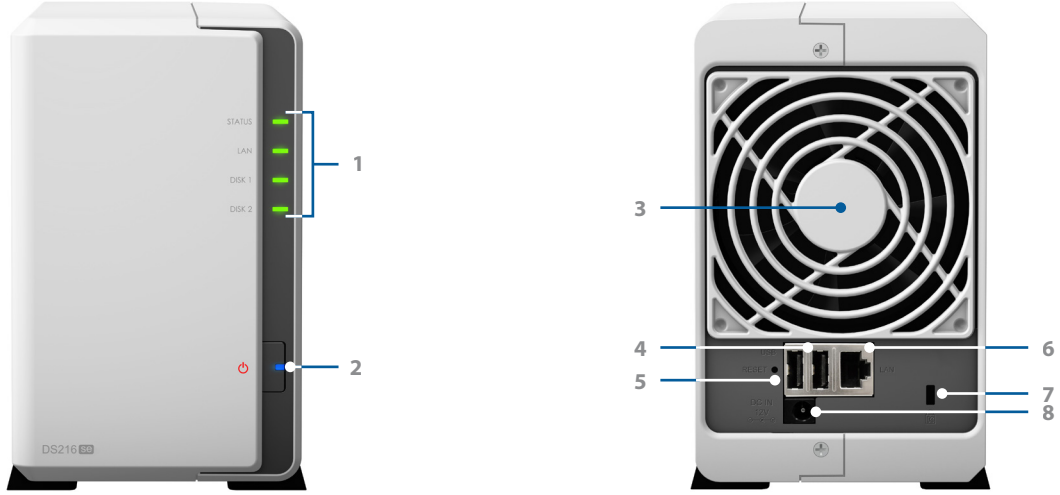

Bağlantılar ve Düğmeler

1	LED göstergesi	2	Güç düğmesi	3	Fan	4	USB 2.0 bağlantı noktası
5	Reset düğmesi	6	LAN bağlantı noktası	7	Kensington Güvenlik Yuvası	8	Güç bağlantı noktası

Teknik Özellikler

Donanım

İşlemci	Marvell Armada 370 800 MHz
Kayan nokta ünitesi	Evet
Donanım şifreleme motoru	Evet
RAM boyutu	DDR3 256MB
Uyumlu sürücü tipi	3,5"/2,5" SATA III/II x 2 (Disk sürücüler dahil değil. 2,5" sürücüler için disk tutucular gereklidir.)
Maksimum dahili ham kapasite	16 TB (2 x 8 TB HDD) (Gerçek kapasite birim tiplerine göre farklılık gösterir.)
Harici bağlantı noktaları	USB 2.0 bağlantı noktası x 2
Boyut (YxGxD)	165 mm x 100 mm x 225,5 mm
Ağırlık	870g
LAN	Gigabit (RJ-45) x 1
Kablosuz desteği	Evet (kablosuz donanım aygıtları dahil değil)
Programlı Güç Açma/Kapama	Evet
AC giriş gücü voltajı	100 V - 240 V AC
Güç frekansı	50 Hz ila 60 Hz, tek fazlı
Çalışma sıcaklığı	5°C ila 40°C (40°F ila 104°F)
Depolama sıcaklığı	-20°C ila 60°C (-5°F ila 140°F)
Bağıl nem	%5 ila %95 Bağıl Nem

Genel

Ağ iletişimi protokolleri	CIFS, AFP, NFS, FTP, WebDAV, CalDAV, iSCSI, Telnet, SSH, SNMP, VPN (PPTP, OpenVPN™, L2TP)
Dosya sistemi	Dahili: ext4 Harici: ext4, ext3, FAT, NTFS, HFS+ (salt okunur)
Depolama yönetimi	Maksimum tek birim boyutu: 16 TB, Maksimum dahili birim sayısı: 256
Desteklenen RAID tipi	Synology Hybrid RAID (SHR), Basic, JBOD, RAID 0, RAID 1
Dosya paylaşımı özelliği	Maksimum kullanıcı hesabı: 512, Maksimum grup: 128, Maksimum paylaşımlı klasör: 256, Maksimum eşzamanlı CIFS/AFP/FTP/File Station bağlantısı: 64
Ayrıcalık	Windows Erişim Denetleme Listesi (Windows Access Control List) (ACL)
Dizin hizmeti	Windows AD Entegrasyonu: Samba (CIFS)/AFP/FTP/File Station, LDAP entegrasyonu yoluyla Etki Alanı Kullanıcıları oturum açma
Güvenlik	SSL/TLS üzeri FTP, IP otomatik engelleme, güvenlik duvarı, Rsync üzeri şifrelenmiş ağ yedeklemesi, HTTPS bağlantı
Yardımcı Programlar	Synology Web Assistant, Synology Assistant, Cloud Station, Photo Station Uploader
Desteklenen istemciler	Windows XP sonrası, Mac OS X® 10.7 sonrası, Ubuntu 12 sonrası
Desteklenen tarayıcılar	Chrome™, Firefox®, Internet Explorer® 8 sonrası, Safari® 7 sonrası, Safari (iPad® üzerinde iOS® 7 sonrası), Chrome (tabletlerde Android 4.0 sonrası)
Dil	English, Deutsch, Français, Italiano, Español, Dansk, Norsk, Svensk, Nederlands, Русский, Polski, Magyar, Português do Brasil, Português Europeu, Türkçe, Český, 日本語, 한국어, 繁體中文, 简体中文