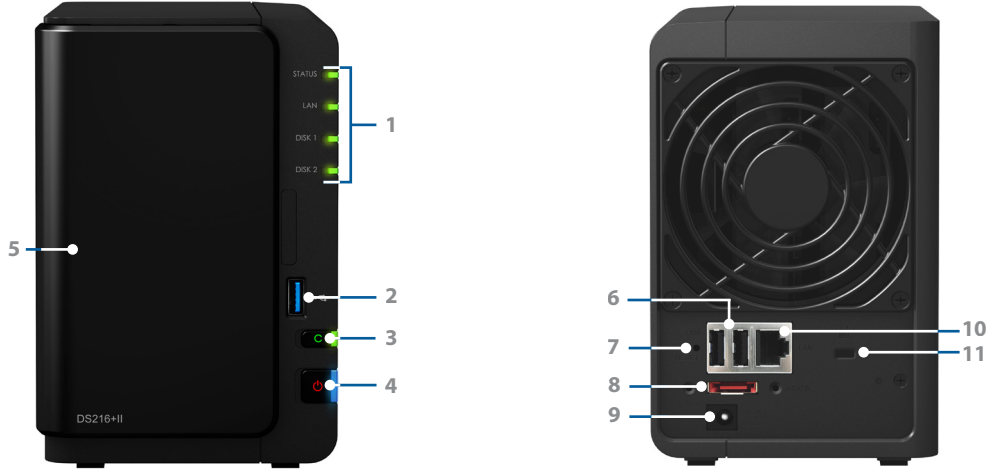

Bağlantılar ve Düğmeler

1	LED göstergesi	2	USB 3.0 bağlantı noktası	3	USB copy düğmesi	4	Power düğmesi
5	Sürücü tepsi kapağı	6	USB 2.0 bağlantı noktası	7	Reset düğmesi	8	eSATA bağlantı noktası
9	Güç bağlantı noktası	10	LAN (RJ-45) bağlantı noktası	11	Kensington Güvenlik Yuvası		

Teknik Özellikler

Donanım

CPU	Intel Celeron N3060 çift çekirdekli 1,6 GHz, 2,48 GHz'ye kadar yükseltilebilir
Donanım şifreleme motoru	Evet (AES-NI)
Kayan nokta ünitesi	Evet
Donanım kod dönüştürme motoru	Desteklenen kodlayıcı: H.264 (AVC), MPEG-2 ve VC-1; maksimum çözünürlük: 4K (4096 x 2160); saniye başına azami kare hızı (FPS): 30
RAM boyutu	DDR3 1 GB
Uyumlu sürücü tipi	3,5"/2,5" SATA III/II X 2 (disk sürücüler dahil değil)
Maksimum dahili ham kapasite	16 TB (8 TB HDD x 2) (gerçek kapasite birim tiplerine bağlıdır)
Harici bağlantı noktaları	USB 3.0 bağlantı noktası x 1, USB 2.0 bağlantı noktası x 2, eSATA bağlantı noktası x 1
Boyut (YxGxD)	165 mm x 108 mm x 233,2 mm
Ağırlık	1,25 kg
LAN	Gigabit (RJ-45) x 1
Kablosuz desteği	Evet (kablosuz donanım aygıtları dahil değil)
LAN/WAN'da uyanma	Evet
Programlı güç açma/kapama	Evet
AC giriş gücü voltajı	100 V ila 240 V
Güç frekansı	50 Hz ila 60 Hz, tek fazlı
Çalışma sıcaklığı	5°C ila 40°C (40°F ila 104°F)
Depolama sıcaklığı	-20°C ila 60°C (-5°F ila 140°F)
Bağıl nem	%5 ila %95 Bağıl Nem

Genel

Ağ iletişimi protokolleri	CIFS, AFP, NFS, FTP, WebDAV, CalDAV, iSCSI, Telnet, SSH, SNMP, VPN (PPTP, OpenVPN™, L2TP)
Dosya sistemi	Dahili: Btrfs, ext4 Harici: Btrfs, ext4, ext3, FAT, NTFS, HFS+
Depolama yönetimi	Maksimum tek birim boyutu: 108 TB, Maksimum dahili birim sayısı: 256, Maksimum iSCSI Target Sayısı: 32, Maksimum iSCSI LUN sayısı: 256
Desteklenen RAID tipi	Synology Hybrid RAID (SHR), Basic, JBOD, RAID 0, RAID 1
Dosya paylaşımı özelliği	Maksimum kullanıcı hesabı: 2048, Maksimum grup: 256, Maksimum paylaşımlı klasör: 256, Maksimum eşzamanlı CIFS/AFP/FTP/File Station bağlantısı: 256
Ayrıcalık	Windows Erişim Denetleme Listesi (Windows Access Control List) (ACL)
Dizin hizmeti	Windows AD Entegrasyonu: Samba (CIFS)/AFP/FTP/File Station, LDAP entegrasyonu yoluyla Etki Alanı Kullanıcıları oturum açma
Güvenlik	SSL/TLS üzeri FTP, IP otomatik engelleme, güvenlik duvarı, Rsync üzeri şifrelenmiş ağ yedeklemesi, HTTPS bağlantı
Yardımcı Programlar	Synology Web Assistant, Cloud Station Drive, Cloud Station Backup, Cloud Sync Decryption Tool, Kanıt Bütünlük Doğrulayıcı, Photo Station Uploader, Snapshot Manager for VMware, Snapshot Manager for Windows, VMware VAAI için NFS Eklentisi