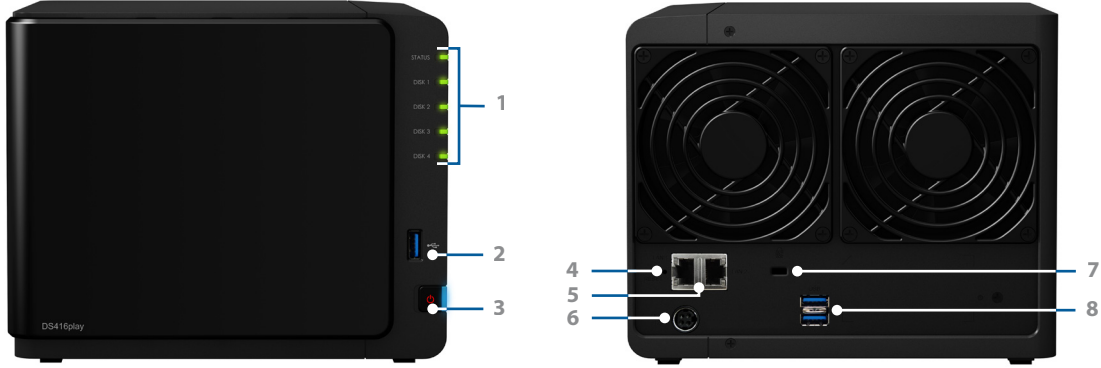

Bağlantılar ve Düğmeler

1	LED göstergesi	2	USB 3.0 bağlantı noktası	3	Power düğmesi	4	Reset düğmesi
5	LAN bağlantı noktası	6	Güç bağlantı noktası	7	Kensington Güvenlik Yuvası	8	USB 3.0 bağlantı noktası

Teknik Özellikler

Donanım

CPU	Intel Celeron N3060 çift çekirdekli 1,6 GHz, 2,48 GHz'ye kadar yükseltilebilir
Kayan nokta ünitesi	Evet
Donanım şifreleme motoru	Evet (AES-NI)
Donanım kod dönüştürme motoru	Desteklenen kodlayıcı: H.264 (AVC), MPEG-2 ve VC-1; maksimum çözünürlük: 4K (4096 x 2160); saniye başına azami kare hızı (FPS): 30
RAM boyutu	DDR3 1 GB
Uyumlu sürücü tipi	3,5"/2,5" SATA III/II X 4 (disk sürücüler dahil değil)
Maksimum dahili ham kapasite	32 TB (8 TB HDD X 4) (Gerçek kapasite birim tiplerine göre farklılık gösterir)
Sıcak değiştirilebilir sürücü	Evet
Harici bağlantı noktaları	USB 3.0 bağlantı noktası x 3
Boyut (YxGxD)	165 mm x 203 mm x 233,2 mm
Ağırlık	2,04 kg
LAN	Gigabit (RJ-45) x 2
LAN/WAN'da uyanma	Evet
Kablosuz desteği	Evet (kablosuz donanım aygıtları dahil değil)
AC giriş gücü voltajı	100 V ila 240 V
Güç frekansı	50 Hz ila 60 Hz, tek fazlı
Çalışma sıcaklığı	5°C ila 40°C (40°F ila 104°F)
Depolama sıcaklığı	-20°C ila 60°C (-5°F ila 140°F)
Bağıl nem	%5 ila %95 Bağıl Nem

Genel

Ağ iletişimi protokolleri	CIFS, AFP, NFS, FTP, WebDAV, CalDAV, iSCSI, Telnet, SSH, SNMP, VPN (PPTP, OpenVPN™, L2TP)
Dosya sistemi	Dahili: Btrfs, ext4 Harici: Btrfs, ext4, ext3, FAT, NTFS, HFS+
Depolama yönetimi	Maksimum tek birim boyutu: 108 TB, Maksimum dahili birim sayısı: 256, Maksimum iSCSI Target Sayısı: 32, Maksimum iSCSI LUN sayısı: 256
Desteklenen RAID tipi	Synology Hybrid RAID, Basic, JBOD, RAID 0, RAID 1, RAID 5, RAID 6, RAID 10
Dosya paylaşımı özelliği	Maksimum kullanıcı hesabı: 2048, Maksimum grup: 256, Maksimum paylaşımlı klasör: 256, Maksimum eşzamanlı CIFS/AFP/FTP/File Station bağlantısı: 256
Ayrıcalık	Windows Erişim Denetleme Listesi (Windows Access Control List) (ACL)
Dizin hizmeti	Windows AD Entegrasyonu: Samba (CIFS)/AFP/FTP/File Station, LDAP entegrasyonu yoluyla Etki Alanı Kullanıcıları oturum açma
Güvenlik	SSL/TLS üzeri FTP, IP otomatik engelleme, güvenlik duvarı, rsync üzeri şifrelenmiş ağ yedeklemesi, HTTPS bağlantı
Yardımcı Programlar	Synology Web Assistant, Cloud Station Drive, Cloud Station Backup, Synology Cloud Sync Decryption Tool, Kanıt Bütünlük Doğrulayıcı, Photo Station Uploader, Snapshot Manager for VMware, Snapshot Manager for Windows, VMware VAAI için NFS Eklentisi
Desteklenen istemciler	Windows 7 sonrası, Mac OS X® 10.10 sonrası