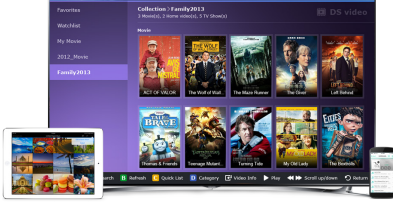

4K Ultra HD Multimedya Bankası

Gerçek zamanlı H.264 4K video kod dönüştürme zahmetsiz yüksek kaliteli video yürütmesini çeşitli cihazlarda sunar.