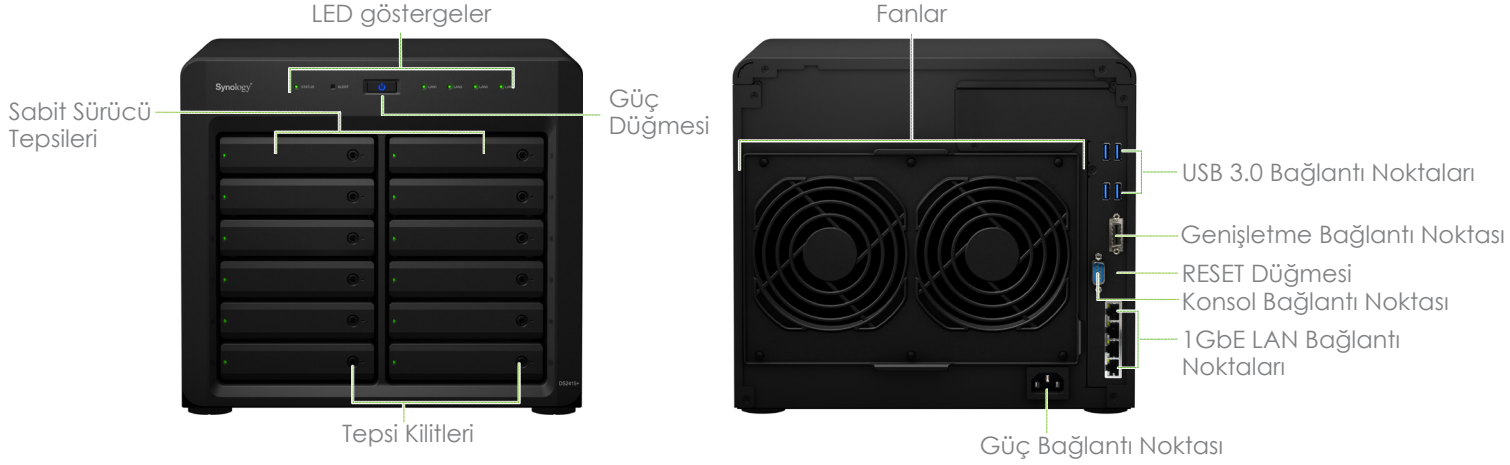

Bağlantılar ve Düğmeler

Teknik Özellikler

Donanım

İşlemci	Intel Atom C2538 Quad Core 2,4 GHz
Donanım Şifreleme Motoru	Evet (AES-NI)
Kayan Nokta Ünitesi	Evet
RAM Boyutu	DDR3 2 GB (6 GB'a kadar genişletilebilir)
Dahili HDD/SSD	3,5" veya 2,5" SATA(II) X 12 (disk sürücüler dahil değil)
Maksimum Dahili Ham Kapasite	72 TB (6 TB HDD X 12) (Gerçek kapasite birim tiplerine göre farklılık gösterir)
Sıcak Değiştirilebilir Sürücü	Evet
Harici Bağlantı Noktaları	USB 3.0 bağlantı noktası X 4, genişletme bağlantı noktası X 1
Boyut (YxGxD)	270 X 300 X 340 mm
Ağırlık	9,24 kg
LAN	Gigabit X 4
LAN/WAN'da uyanma	Evet
Kablosuz Desteği	Evet (kablosuz donanım aygıtları dahil değil)
AC Giriş Gücü Voltajı	100 V ila 240 V
Güç Frekansı	50 Hz ila 60 Hz, Tek Fazlı
Çalışma Sıcaklığı	5°C ila 35°C (40°F ila 95°F)
Depolama Sıcaklığı	-20°C ila 60°C (-5°F ila 140°F)
Bağıl Nem	%5 ila %95 Bağıl Nem

Genel

Ağ İletişimi Protokolleri	CIFS, AFP, NFS, FTP, WebDAV, CalDAV, iSCSI, Telnet, SSH, SNMP, VPN (PPTP, OpenVPN™, L2TP)
Dosya Sistemi	Dahili: EXT4 Harici: EXT4, EXT3, FAT, NTFS, HFS+
Depolama Yönetimi	Maksimum Tek Birim Boyutu: 108 TB, Maksimum Dahili Birim Sayısı: 512, Maksimum iSCSI Target Sayısı: 32, Maksimum iSCSI LUN Sayısı: 256; Raid Kopya/Anlık görüntü desteği; Desteklenen RAID Tipi: Synology Hybrid RAID, Basic, JBOD, RAID 0, RAID 1, RAID 5, RAID 6, RAID 10; Synology Genişletme Ünitesi Desteği : DX513, DX213
Dosya Paylaşımı Özelliği	Maksimum Kullanıcı Hesabı: 2048, Maksimum Grup: 256, Maksimum Paylaşımlı Klasör: 512, Maksimum Eşzamanlı CIFS/AFP/FTP Bağlantıları : 512
Ayrıcalık	Windows® Erişim Denetleme Listesi (ACL)
Dizin Hizmeti	Windows® AD Entegrasyonu: Samba (CIFS)/AFP/FTP/File Station, LDAP Entegrasyonu yoluyla Etki Alanı Kullanıcıları oturum açma
Sanallaştırma	VMware vSphere® 5, Microsoft Hyper-V®, Citrix® Onaylı
Güvenlik	SSL/TLS üzeri FTP, IP Otomatik Engelleme, Güvenlik Duvarı, Rsync üzeri Şifrelenmiş Ağ Yedeklemesi, HTTPS Bağlantı
Yardımcı Programlar	Synology Assistant, Cloud Station, Kanıt Bütünlük Doğrulayıcı
Desteklenen İstemciler	Windows XP® sonrası, Mac OS X® 10.5 sonrası, Ubuntu® 9.04 sonrası
Desteklenen Tarayıcılar	Chrome®, Firefox® Internet Explorer®: 8 veya üstü, Safari® 5 veya üstü, Safari (iPad® için iOS 5 veya sonrası), Chrome (tabletlerde Android™ 4.0)
Dil	English, Deutsch, Français, Italiano, Español, Dansk, Norsk, Svensk, Nederlands, Русский, Polski, Magyar, Português do Brasil, Português Europeu, Türkçe, Český, 日本語, 한국어, 繁體中文, 简体中文