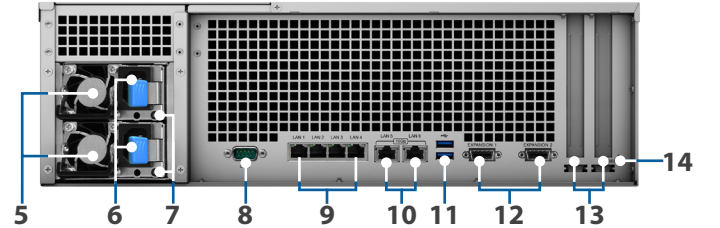

### Geleceğe Dönük Ağ İletişimi

İki adet 10 GbE ve dört adet 1 GbE bağlantı noktası ile donatılmış RS4017xs+, esnek ağ bant genişliği yönetimi için iki ilave PCIe ağ arabirim kartını barındırabilir.

## Donanıma Genel Bakış

Ön

Arka

1	Güç düğmesi ve göstergesi	2	Bip kapalı düğmesi	3	Sürücü tepsisi	4	Sürücü durum göstergesi
5	PSU fanı	6	Güç bağlantı noktası	7	PSU göstergesi	8	Konsol bağlantı noktası
9	1 GbE RJ-45 bağlantı noktası	10	10 GbE RJ-45 (10 GBase-T) bağlantı noktası	11	USB 3.0 bağlantı noktası	12	Genişleme bağlantı noktası
13	PCIe genişletme yuvası	14	RESET düğmesi				