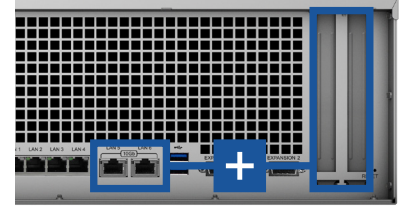

Güvenilirlik, Elverişlilik ve Acil Kurtarma

Sistem güvenilirliği her gün ticari sunucularına bağlı kalan işletmeler için çok önemlidir. RS4017xs+ bu endişelere geniş ölçekli elverişlilik ve yedekleme özellikleri ile yanıt verir:

- **Synology High Availability** uygulamalara asgari etki ile sunucu arızası durumunda kümelenmiş sunucular arasında sorunsuz geçiş sağlar.
- **Yedek güç kaynakları, sistem fanları** ve üstlenme destekli çoklu **ağ bağlantı noktaları** azami sürekli hizmet çalışma zamanını sağlar.
- **Fansız CPU soğutuculu** ve pasif soğutma teknolojili yüksek güvenilirlikli sistem tek arıza noktasını ortadan kaldırır.
- **DDR4 ECC UDIMM** enerji tüketimini azaltır ve veri iletimi sırasında hata algılama ve düzeltme becerilerine sahiptir.

Geleceğe Dönük Ağ İletişimi

İki adet 10 GbE ve dört adet 1 GbE bağlantı noktası ile donatılmış RS4017xs+, esnek ağ bant genişliği yönetimi için iki ilave PCIe ağ arabirim kartını barındırabilir.