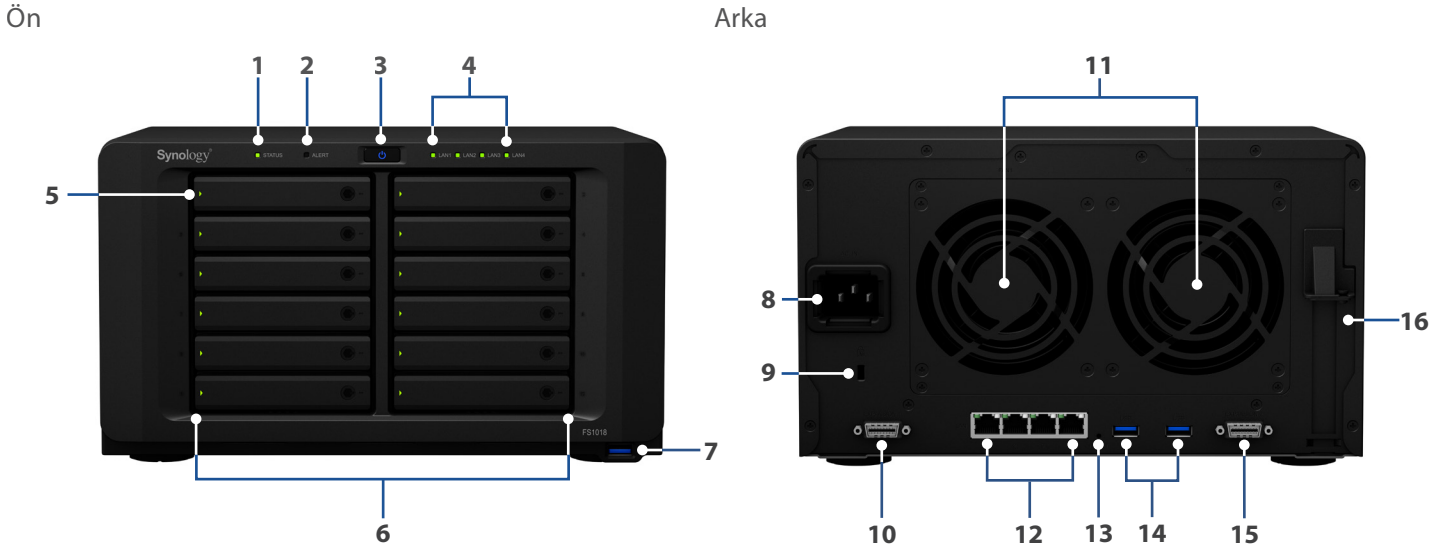

Donanıma Genel Bakış

1	Durum göstergesi	2	Alert göstergesi	3	Power düğmesi	4	LAN göstergesi
5	Sürücü durum göstergesi	6	Sürücü tepsi	7	USB 3.0 bağlantı noktası	8	Güç bağlantı noktası
9	Kensington Güvenlik Yuvası	10	Genişletme bağlantı noktası 1	11	Fan	12	1 GbE RJ-45 bağlantı noktası
13	RESET düğmesi	14	USB 3.0 bağlantı noktası	15	Genişletme bağlantı noktası 2	16	PCIe genişletme yuvası

Teknik Özellikler

Donanım

CPU	Intel Pentium D1508 çift çekirdekli 2,2 GHz, 2,6 GHz'ye kadar yükseltilebilir
Donanım şifreleme motoru	Evet (AES-NI)
Bellek	8 GB DDR4-2133 SO-DIMM (32 GB'a genişletilebilir)
Uyumlu sürücü tipi	12 x 2,5" SATA SSD (sürücüler dahil değil)
Sıcak değiştirilebilir sürücü	Evet
Harici bağlantı noktası	3 x USB 3.0 bağlantı noktası 2 x genişleme bağlantı noktası
Boyut (YxGxD)	166 x 282 x 243 mm
Ağırlık	5,2 kg
LAN	4 x 1 GbE (RJ-45)
LAN/WAN'da uyanma	Evet
PCIe 3.0 yuvası	- x8 yuvası x 1 (8 şeritli) 10 GbE ağ arabirim kartı desteği - M2D17 M.2 SSD adaptör kartı desteği*
Programlı güç açma/kapama	Evet
Sistem fanı	2 (92 x 92 x 25 mm)
AC giriş gücü voltajı	100 V - 240 V AC
Güç frekansı	50 / 60 Hz, tek fazlı
Çalışma sıcaklığı	5°C ila 40°C (40°F ila 104°F)
Depolama sıcaklığı	-20°C ila 60°C (-5°F ila 140°F)
Bağıl nem	%5 ila %95 Bağıl Nem
Maksimum çalışma irtifası	3.048 m (10.000 ft)