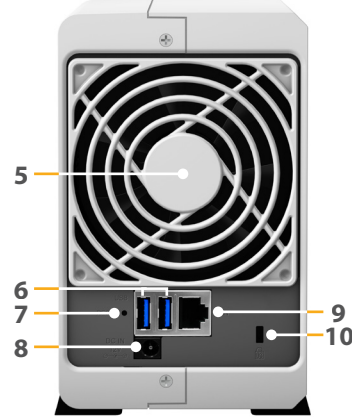

DS218j oturma odanızı bir multimedya eğlence merkezine dönüştürür.

Donanıma Genel Bakış

Ön

Arka

1	Durum göstergesi	2	LAN göstergesi	3	Sürücü durum göstergesi	4	Güç düğmesi ve göstergesi
5	Fan	6	USB 3.0 bağlantı noktası	7	RESET düğmesi	8	Güç bağlantı noktası
9	1 GbE RJ-45 bağlantı noktası	10	Kensington Güvenlik Yuvası				