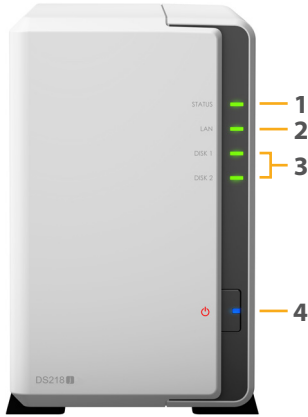

DS218j oturma odanızı bir multimedya eğlence merkezine dönüştürür.

Donanıma Genel Bakış

Ön

Arka

1	Durum göstergesi	2	LAN göstergesi	3	Sürücü durum göstergesi	4	Güç düğmesi ve göstergesi
5	Fan	6	USB 3.0 bağlantı noktası	7	RESET düğmesi	8	Güç bağlantı noktası
9	1 GbE RJ-45 bağlantı noktası	10	Kensington Güvenlik Yuvası				