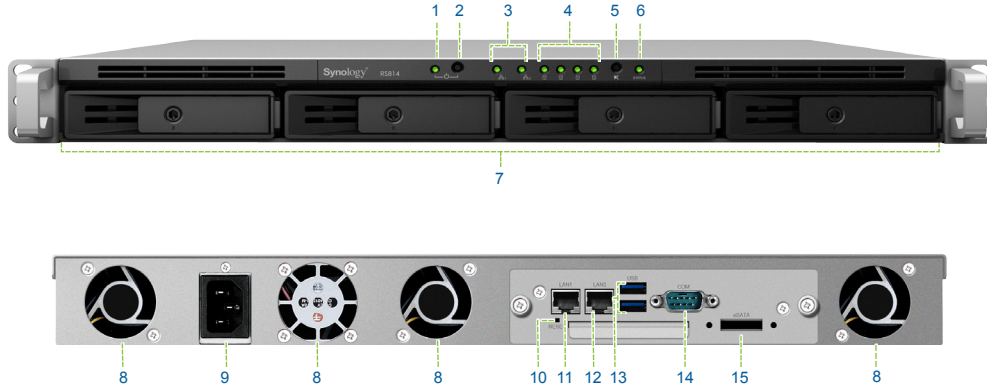

Bağlantılar ve Düğmeler

1. 1 Güç Göstergesi
2. 2 Güç Düğmesi
3. 3 LAN Göstergesi
4. 4 Disk Göstergeler
5. 5 Bip kapalı Düğmesi
6. 6 Durum Göstergesi
7. 7 Sabit Sürücü Tepsisi
8. 8 Fan
9. 9 Güç Bağlantı Noktası
10. 10 RESET Düğmesi
11. 11 LAN 1
12. 12 LAN 2
13. 13 USB 3,0 Bağlantı Noktası
14. 14 Konsol Bağlantı Noktası
15. 15 eSATA Bağlantı Noktası

Teknik Özellikler

Donanım

CPU	Marvell Armada XP Çift Çekirdekli 1,33 GHz
RAM Boyutu	DDR3 1GB
Dahili HDD/SSD	3,5" veya 2,5" SATA(II) X 4 (disk sürücüler dahil değil)
Maks. Dahili Kapasite	16 TB (4 TB HDD X 4) (Gerçek kapasite birim tiplerine göre farklılık gösterir.)
Harici Cihaz Arabirimi	USB 3.0 bağlantı noktası X 2, eSATA bağlantı noktası X 1
Boyut (YxGxD)	44 mm X 430,5 mm X 457,5 mm
Ağırlık	6,37 kg
LAN	Gigabit X 2
Kablosuz Desteği	Evet (kablosuz donanım aygıtları dahil değil)
LAN/WAN'da uyanma	Evet
Sıcak Değiştirilebilir Sürücü	Evet
AC Giriş Gücü Voltajı	100 V ila 240 V
Güç Frekansı	50 Hz ila 60 Hz, Tek Fazlı
Çalışma Sıcaklığı	5°C ila 35°C (40°F ila 95°F)
Depolama Sıcaklığı	-10°C ila 70°C (15°F ila 155°F)
Bağıl Nem	%5 ila %95 RH

DSM Özellikleri

Ağ İletişimi Protokolleri	CIFS, AFP, NFS, FTP, WebDAV, CalDAV, iSCSI, Telnet, SSH, SNMP, VPN (PPTP, OpenVPN, L2TP)
Dosya Sistemi	Dahili: EXT4 Harici: EXT3, EXT4, FAT, NTFS, HFS+ (Sadece Okunur)
Depolama Yönetimi	Maks. Dosya Sistemi Boyutu: 16 TB, Maks. Dahili Birim Sayısı: 256, Maks. iSCSI Target Sayısı: 10, Max iSCSI LUN Sayısı: 256, Desteklenen RAID Tipi : Synology Hybrid RAID, Basic, JBOD, RAID 0, RAID 1, RAID 5, RAID 6, RAID 10
Dosya Paylaşımı Özelliği	Maks. Kullanıcı Hesabı: 2048, Maks. Grup: 256, Maks. Paylaşımlı Klasör: 256, Maks. Eşzamanlı CIFS/AFP/FTP Bağlantıları : 256
Ayrıcalık	Windows Erişim Denetleme Listesi (Windows Access Control List) (ACL)
Dizin Hizmeti	Windows AD Entegrasyonu: Samba (CIFS)/AFP/FTP/File Station, LDAP Entegrasyonu yoluyla Etki Alanı Kullanıcıları oturum açma
Güvenlik	SSL/TLS üzeri FTP, IP Otomatik Engelleme, Güvenlik Duvarı, Rsync üzeri Şifrelenmiş Ağ Yedeklemesi, HTTPS Bağlantı
Yardımcı Uygulamalar	Synology Assistant, Synology Data Replicator 3, Cloud Station
Desteklenen İstemciler	Windows XP sonrası, Mac OS X® 10.5 sonrası, Ubuntu 9.04 sonrası
Desteklenen Tarayıcılar	Chrome, Firefox, Internet Explorer 8 veya sonrası, Safari 5 veya sonrası, Safari (iPad için iOS 5 veya sonrası), Chrome (tabletlerde Android 4.0)
Dil	English, Deutsch, Français, Italiano, Español, Dansk, Norsk, Svensk, Nederlands, Русский, Polski, Magyar, Português do Brasil, Português Europeu, Türkçe, Český, 日本語, 한국어, 繁體中文, 简体中文