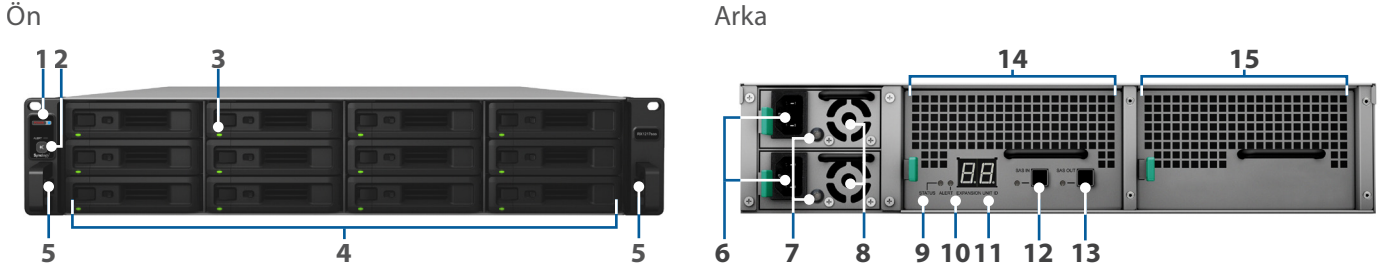

Donanıma Genel Bakış

1	Güç göstergesi	2	Bip kapalı düğmesi	3	Sürücü durum göstergesi	4	Sürücü tepsi
5	Ray kiti ayırma tırnağı	6	Güç bağlantı noktası	7	PSU göstergesi ve bip kapalı düğmesi	8	PSU fanı
9	Durum göstergesi	10	Alert göstergesi	11	Genişletme ünitesi ID göstergesi	12	SAS IN bağlantı noktası ve göstergesi
13	SAS OUT bağlantı noktası ve göstergesi	14	SAS modülü	15	Fan modülü		

Teknik Özellikler

Donanım

Uyumlu sürücü tipi	12 x 3,5/2,5" SAS/SATA HDD/SSD (sürücüler dahil değil)
Harici bağlantı noktaları	1 x SAS IN 1 x SAS OUT
Boyut (YxGxD)	88 x 430,5 x 692 mm 88 x 482 x 724 mm (sunucu kulaklarıyla) 2RU
Ağırlık	18 kg
Sistem fanı	4 (60 x 60 x 51 mm)
AC giriş gücü voltajı	100 V - 240 V AC
Güç frekansı	50 ila 60 Hz, tek fazlı
Güç toparlanması	Bağlanan Synology FlashStation/RackStation ile senkronize edilmiştir
Çalışma sıcaklığı	5°C ila 35°C (40°F ila 95°F)
Depolama sıcaklığı	-20 ila 60 (-5°F ila 140°F)
Bağıl nem	%5 ila %95 Bağıl Nem
Maksimum çalışma irtifası	5.000 m (16.400 ft)
Desteklenen NAS modelleri²	FS3017¹, RS18017xs+

Çevre ve Ambalajlama

Çevresel güvenlik	RoHS uyumlu
Paket içeriği	1 x RX1217sas ana ünitesi 1 x Hızlı Kurulum Kılavuzu 1 x Aksesuar paketi 1 x Genişletme kablosu (Mini-SAS HD) 2 x AC güç kablosu
Opsiyonel aksesuarlar	Synology RKS1317 - Ray Kiti Kayar
Garanti	5 yıl

*Model özellikleri önceden haber vermeden değiştirilebilir. Lütfen en yeni bilgiler için www.synology.com adresine bakın.

1. Bir Synology FlashStation FS3017'ye bağlanma ana cihaza opsiyonel FS3017 Genişletme Kartının takılmasını gerektirir. FS3017 Genişletme Kartı ayrı olarak satılır.
2. Uyumlu modeller hakkında tüm bilgiler için, lütfen www.synology.com adresini ziyaret edin.
3. Sadece belirli ülkelerde vardır. Hizmet hakkındaki ayrıntılı bilgiler için, lütfen <https://srs.synology.com> adresindeki Synology Değişim Hizmeti (SRS) web sitesini ziyaret edin.