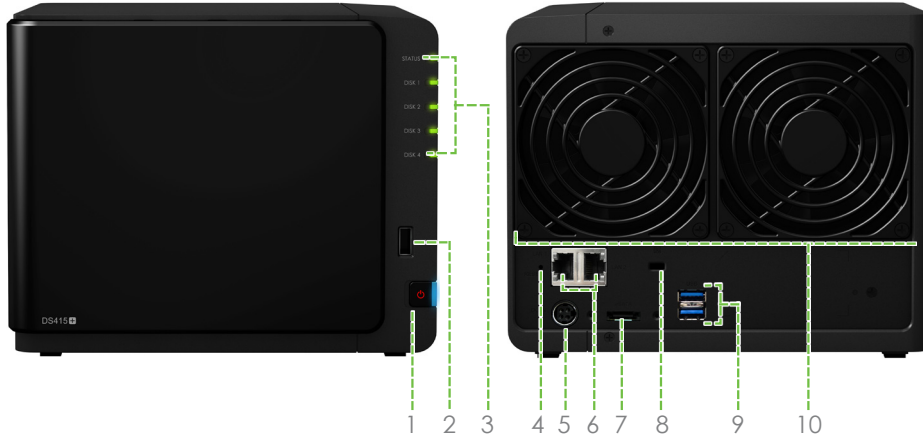

Bağlantılar ve Düğmeler

1. 1 Güç Düğmesi
2. 2 USB 2,0 Bağlantı Noktaları
3. 3 LED Göstergeler
4. 4 RESET Düğmesi
5. 5 Güç Bağlantı Noktası
6. 6 LAN Bağlantı Noktaları
7. 7 eSATA bağlantı noktası
8. 8 Kensington Güvenlik Yuvası
9. 9 USB 3,0 Bağlantı Noktaları
10. 10 Fanlar

Teknik Özellikler

Donanım

İşlemci	Intel Atom Quad Core 2,4 GHz
Donanım Şifreleme Motoru	Evet (AES-NI)
Kayan Nokta	Evet
Hafıza	2GB DDR3
Dahili HDD/SSD	3,5" veya 2,5" SATA(II) X 4 (disk sürücüler dahil değil)
Maks. Dahili Kapasite	24 TB (4 X 6 TB HDD) (Gerçek kapasite birim tiplerine göre farklılık gösterir)
Harici Bağlantı Noktaları	USB 3.0 X 2, USB 2.0 X 1, eSATA X 1
Boyut (YxGxD) (mm)	165 X 203 X 233,2
Ağırlık	2,05 Kg
LAN	Gigabit X 2
LAN/WAN'da uyanma	Evet
Kablosuz Desteği (donanım aygıtı)	Evet
AC Giriş Gücü Voltajı	100 V - 240 V AC
Güç Frekansı	50 / 60 Hz, Tek Fazlı
Çalışma Sıcaklığı	5°C ila 35°C (40°F ila 95°F)
Depolama Sıcaklığı	-20°C ila 60°C (-5°F ila 140°F)
Bağıl Nem	%5 ila %95 Bağıl Nem

Genel

Ağ İletişimi Protokolleri	CIFS, AFP, NFS, FTP, WebDAV, CalDAV, iSCSI, Telnet, SSH, SNMP, VPN (PPTP, OpenVPN™, L2TP)
Dosya Sistemi	Dahili: EXT4 Harici: EXT4, EXT3, FAT, NTFS, HFS+
Depolama Yönetimi	Maks. Dosya Sistemi Boyutu: 108 TB, Maks. Dahili Birim Sayısı: 512, Maks. iSCSI Target Sayısı: 32, Maks. iSCSI LUN Sayısı: 256; RAID Kopya/Anlık görüntü desteği; Desteklenen RAID Tipi : Synology Hybrid RAID, Basic, JBOD, RAID 0, RAID 1, RAID 5, RAID 6, RAID 10
Dosya Paylaşımı Özelliği	Maks. Kullanıcı Hesabı: 2048, Maks. Grup: 256, Maks. Paylaşımlı Klasör: 512, Maks. Eşzamanlı CIFS/AFP/FTP Bağlantıları : 512
Ayrıcalık	Windows Erişim Denetleme Listesi (Windows Access Control List) (ACL)
Dizin Hizmeti	Windows AD Entegrasyonu: Samba (CIFS)/AFP/FTP/File Station, LDAP Entegrasyonu yoluyla Etki Alanı Kullanıcıları oturum açma
Güvenlik	SSL/TLS üzeri FTP, IP Otomatik Engelleme, Güvenlik Duvarı, Rsync üzeri Şifrelenmiş Ağ Yedeklemesi, HTTPS Bağlantı
Yardımcı Programlar	Synology Assistant, Cloud Station, Kanıt Bütünlük Doğrulayıcı
Desteklenen İstemciler	Windows XP sonrası, Mac OS X® 10.5 sonrası, Ubuntu 9.04 sonrası
Desteklenen Tarayıcılar	Chrome®, Firefox® Internet Explorer®: 8 veya sonrası, Safari® 5 veya sonrası, Safari (iPad® için iOS 5 veya sonrası), Chrome (tabletlerde Android™ 4.0)
Dil	English, Deutsch, Français, Italiano, Español, Dansk, Norsk, Svensk, Nederlands, Русский, Polski, Magyar, Português do Brasil, Português Europeu, Türkçe, Český, 日本語, 한국어, 繁體中文, 简体中文