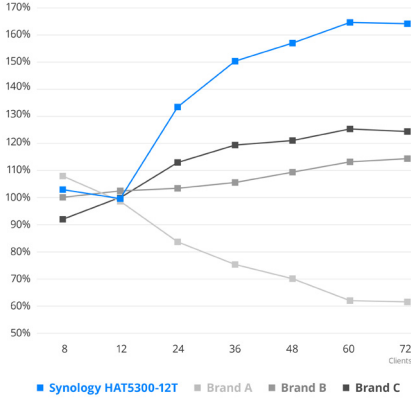

Birlikte Daha Hızlı

Synology HAT5300, Synology sistemlerinde kullanılan benzer sınıftaki sürücülere kıyasla, çok kullanıcı bir RAID ortamında kararlı ve tutarlı bir sıralı okuma performansı sunar¹.

Güvenle Ölçeklendirin

Synology HAT5300 sürücüler, çok sayıda istemci için bile hızlı ve güvenilir performans sağlayacak şekilde üretilmiştir. Bellenim ve yazılım, maksimum performans sağlamak için birlikte çalışarak benzer kapasiteli sürücülere göre %23 daha yüksek sıralı okuma performansı sunar¹. HAT5300; büyük ölçekli video gözetimi, multimedya post prodüksiyonu ve kurumsal dosya sunucusu ortamları için olağanüstü bir performans sunar.

Maksimum Dayanıklılık ve Güvenilirlik

Depolama sistemlerindeki uzmanlığımızla tasarlanan HAT5300 serisi sürücüler; 2,5 milyon saatlik MTTF değeri, yılda 550 TB iş yükü desteği ve kalıcı yazma önbelleği teknolojisiyle desteklenir.

300.000 saati aşan uyumluluk ve stres testleri sayesinde, HAT5300'ün NAS ve IP SAN ürün serilerimizle çok zorlu iş yüklerinde bile kesintisiz olarak çalışması garanti edilir.

HAT5300 serisi sürücüleri, Synology sistemlerinde çalışan veri koruma çözümleriyle birlikte kullanarak verilerinize 7/24 ulaşabileceğinizden emin olabilirsiniz.

Basitleştirilmiş Bakım

DSM güncellemeleri, uyumlu Synology sürücülerinin işletim sistemiyle birlikte güncellenmesini sağlar. Bu sayede, BT ekibinin planlaması gereken bakım oturumu sayısı azalırken tüm sistemin hizmet kullanılabilirliği artar.

Synology'den tüm sistem için destek olarak BT altyapısı planlama gereksinimlerini basitleştirin.