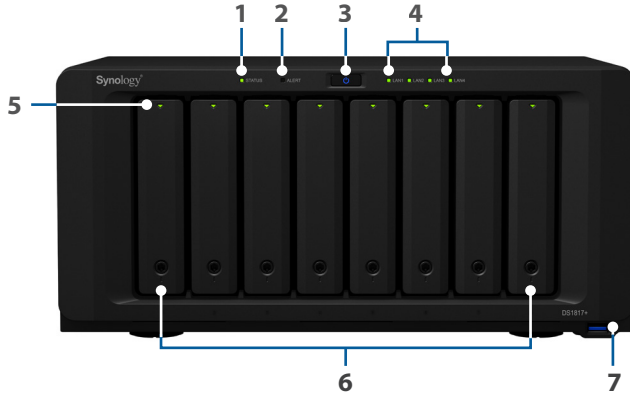

Donanıma Genel Bakış

Ön

Arka

1	Durum göstergesi	2	Alert göstergesi	3	Power düğmesi	4	LAN göstergesi
5	Sürücü durum göstergesi	6	Sürücü tepsi	7	USB 3.0 bağlantı noktası	8	Güç bağlantı noktası
9	eSATA bağlantı noktası	10	1 GbE RJ-45 bağlantı noktası	11	RESET düğmesi	12	USB 3.0 bağlantı noktası
13	Fan	14	PCIe genişletme yuvası				