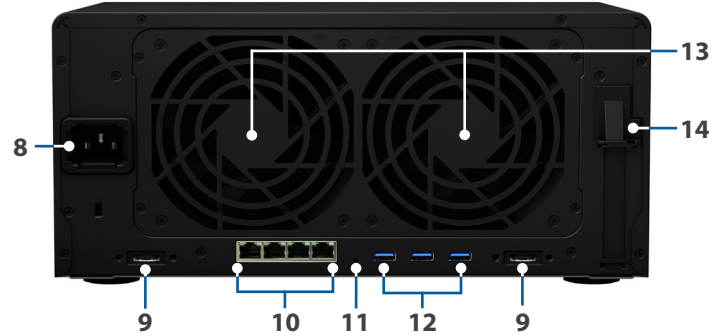

Donanıma Genel Bakış

Ön

Arka

1	Durum göstergesi	2	Alert göstergesi	3	Power düğmesi	4	LAN göstergesi
5	Sürücü durum göstergesi	6	Sürücü tepsi	7	USB 3.0 bağlantı noktası	8	Güç bağlantı noktası
9	eSATA bağlantı noktası	10	1 GbE RJ-45 bağlantı noktası	11	RESET düğmesi	12	USB 3.0 bağlantı noktası
13	Fan	14	PCIe genişletme yuvası				