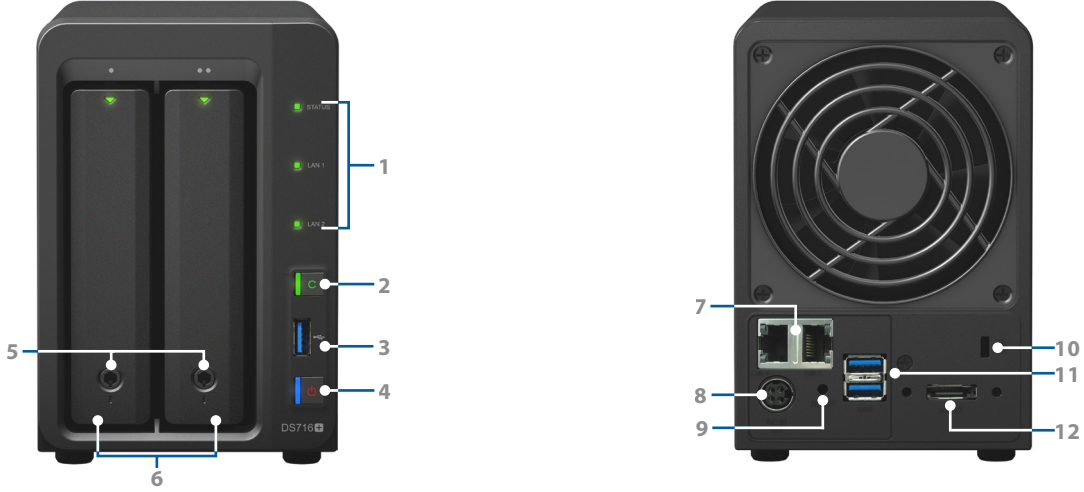

Bağlantılar ve Düğmeler

1	LED göstergesi	2	USB kopya düğmesi	3	USB 3.0 bağlantı noktası	4	Güç düğmesi
5	Tepsi kilidi	6	Sürücü tepsi	7	Gigabit (RJ-45) LAN bağlantı noktası	8	Güç bağlantı noktası
9	Reset düğmesi	10	Kensington Güvenlik Yuvası	11	USB 3.0 bağlantı noktası	12	eSATA bağlantı noktası

Teknik Özellikler

Donanım

CPU	Intel Celeron N3150 dört çekirdekli 1,6 GHz, turbo ile 2,08 GHz
Kayan nokta ünitesi	Evet
Donanım şifreleme motoru	Evet (AES-NI)
Donanım kod dönüştürme motoru	Desteklenen kodlayıcı: H.264 (AVC), MPEG-2 ve VC-1; maksimum çözünürlük: 4K (4096 x 2160); saniye başına azami kare hızı (FPS): 30
RAM boyutu	DDR3 2GB
Uyumlu sürücü tipi	3,5"/2,5" SATA III/II x 2 (disk sürücüler dahil değil)
Maksimum dahili ham kapasite	16 TB (8 TB HDD x 2) (gerçek kapasite birim tiplerine bağlıdır)
Harici bağlantı noktaları	USB 3.0 bağlantı noktası x 3, eSATA bağlantı noktası x 1
Boyut (YxGxD)	157 mm x 103,5 mm x 232 mm
Ağırlık	1,75 kg
LAN	Gigabit (RJ-45) x 2
Kablosuz desteği	Evet (kablosuz donanım aygıtları dahil değil)
LAN/WAN'da uyanma	Evet
Programlı güç açma/kapama	Evet
AC giriş gücü voltajı	100 V ila 240 V
Güç frekansı	50 Hz ila 60 Hz, tek fazlı
Çalışma sıcaklığı	5°C ila 40°C (40°F ila 104°F)
Depolama sıcaklığı	-20°C ila 60°C (-5°F ila 140°F)
Bağıl nem	%5 ila %95 Bağıl Nem

Genel

Ağ iletişimi protokolleri	CIFS, AFP, NFS, FTP, WebDAV, CalDAV, iSCSI, Telnet, SSH, SNMP, VPN (PPTP, OpenVPN™, L2TP)
Dosya sistemi	Dahili: Btrfs, ext4 Harici: Btrfs, ext4, ext3, FAT, NTFS, HFS+
Depolama yönetimi	Maksimum tek birim boyutu: 108 TB, Maksimum dahili birim sayısı: 512, Maksimum iSCSI Target Sayısı: 32, Maksimum iSCSI LUN sayısı: 256, iSCSI LUN klon/anlık görüntü desteği; SSD okuma/yazma önbelleği desteği
Desteklenen RAID tipi	Synology Hybrid RAID (SHR), Basic, JBOD, RAID 0, RAID 1; Synology Genişletme Ünitesi DX513/DX213 ile: RAID 5, RAID 6, RAID 10
Dosya paylaşımı özelliği	Maksimum kullanıcı hesabı: 2048, Maksimum grup: 256, Maksimum paylaşım klasörü: 512, Maksimum eşzamanlı CIFS/AFP/FTP/File Station bağlantısı: 512
Ayrıcalık	Windows Erişim Denetleme Listesi (Windows Access Control List) (ACL)
Dizin hizmeti	Windows AD Entegrasyonu: Samba (CIFS)/AFP/FTP/File Station, LDAP entegrasyonu yoluyla Etki Alanı Kullanıcıları oturum açma
Sanallaştırma	VMware vSphere 5, Microsoft Hyper-V, Citrix ready
Güvenlik	SSL/TLS üzeri FTP, IP otomatik engelleme, güvenlik duvarı, Rsync üzeri şifrelenmiş ağ yedeklemesi, HTTPS bağlantı