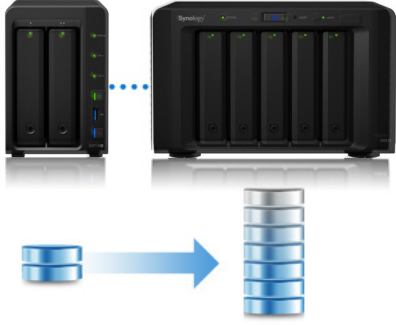

Esnek Ölçeklendirme

DS716+ kapasitesini anında genişletebilir ve genişleme ünitesi içindeki birimleri depolama veya yedekleme için büyütebilir.

Kapsamlı İş Uygulamaları

Yenilikçi Synology DiskStation Manager (DSM) ile güçlendirilen DS716+, işletme uygulamaları ve özellikleri ile birlikte eksiksiz şekilde donatılmış halde sunulmaktadır:

- Kullanıcı hesaplarını yeniden oluşturmadan **Windows® AD** ve **LDAP** izin hizmetleri yoluyla mevcut ticari işyeri ağ ortamlarına kolay entegrasyon.
- **Windows ACL** desteği hassas erişim kontrolü ve etkin ayrıcalık ayarları sunarak, DS716+'nın mevcut altyapıya sorunsuz bir şekilde yerleşmesini sağlar.
- Eksiksiz yedekleme uygulamaları dosyaları ve iSCSI LUN'ları yerelde ve uzaktan düzenli olarak yedeklemek suretiyle bilgi varlıklarını korur.

4K Ultra HD Multimedya Bankası

Synology DiskStation DS716+ gerçek zamanlı H.264 **tek kanal 4K Ultra HD** ve **üç kanal Full HD³** video kod dönüştürme sunarak, en yeni multimedya biçimlerine ve içeriklerine eksiksiz destek sağlar ve Windows, Mac® ve Linux® platformlarında kolay dosya paylaşımına olanak tanır. **Video Station** ile, kapsamlı medya bilgileri ile kişisel dijital video kütüphanenizi organize edebilirsiniz, 4K Ultra HD sinema ve filmlerini izleyebilirsiniz veya bir DVB-T/DVB-S çubuk ile TV programlarınızı kaydedebilirsiniz. **Photo Station**'un sezgisel tasarımı fotoğrafları özel kategorilere, akıllı albümlere ve blog metinlerine kolayca organize etmenizi ve birkaç tıklama ile sosyal paylaşım sitelerine bağlantılarını vermenizi sağlar. **Audio Station** internet radyosu ve kayıpsız ses biçimleri desteği ile birlikte gelir ve DLNA, AirPlay® ve Bluetooth aygıtları (Bir Bluetooth dongle gerekir) yoluyla müzik çalma sunar.

Sanallaştırma Hazırlığı

DSM'deki iSCSI desteği ile DS716+, VMware®, Citrix® ve Hyper-V® gibi sanallaştırma ortamları için sorunsuz depolama çözümleri sunar. VMware vSphere 5 ve VAAI entegrasyonu ile DS716+, belirli depolama işlemlerinin yükünün alınmasına yardımcı olur ve VMware ortamlarında eşsiz performans ve verimlilik için işlem gücünü optimize eder. İşletmeler için SAN çözümüne uygun bir alternatiftir. Uygun fiyatlı bir ürün olan iSCSI, SMB kullanıcılarının depolama alanlarını veri merkezi dizilerinde birleştirmelerine olanak sağlarken yerel olarak iliştilen disk illüzyonları ile barındırma olanağı sunar.

Enerji Tasarrufu ve Kolay Yönetim Tasarımı