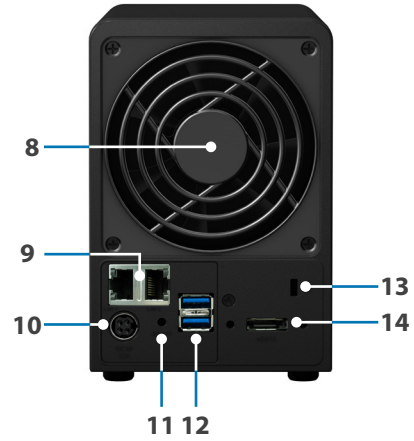

## Donanıma Genel Bakış

Ön

Arka

1	Sürücü durum göstergesi	2	Sürücü tepsi kilidi	3	Durum göstergesi	4	LAN göstergesi
5	USB copy düğmesi	6	USB 3.0 bağlantı noktası	7	Güç düğmesi ve göstergesi	8	Fan
9	1 GbE RJ-45 bağlantı noktası	10	Güç bağlantı noktası	11	RESET düğmesi	12	USB 3.0 bağlantı noktası
13	Kensington Güvenlik Yuvası	14	eSATA bağlantı noktası				