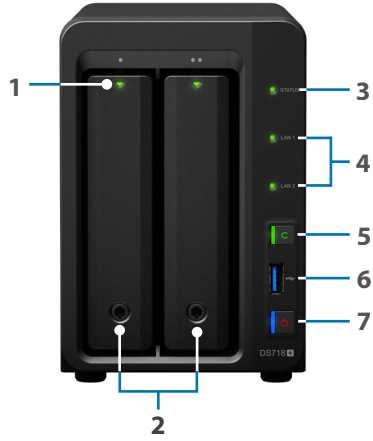

Donanıma Genel Bakış

Ön

Arka

1	Sürücü durum göstergesi	2	Sürücü tepsi kilidi	3	Durum göstergesi	4	LAN göstergesi
5	USB copy düğmesi	6	USB 3.0 bağlantı noktası	7	Güç düğmesi ve göstergesi	8	Fan
9	1 GbE RJ-45 bağlantı noktası	10	Güç bağlantı noktası	11	RESET düğmesi	12	USB 3.0 bağlantı noktası
13	Kensington Güvenlik Yuvası	14	eSATA bağlantı noktası				

Teknik Özellikler

Donanım

CPU	Intel Celeron J3455 dört çekirdekli 1,5 GHz, 2,3 GHz'ye kadar yükseltme
Donanım şifreleme motoru	Evet (AES-NI)
Donanım kod dönüştürme motoru	Desteklenen kodlayıcı: H.264 (AVC), H.265 (HEVC), MPEG-2 ve VC-1; maksimum çözünürlük: 4K (4096 x 2160); saniye başına azami kare hızı (FPS): 30
Bellek	2 GB DDR3L (6 GB'a kadar genişletilebilir)
Uyumlu sürücü tipi	2 x 3,5" veya 2,5" SATA SSD / HDD (sürücüler dahil değil)
Harici bağlantı noktası	3 x USB 3.0 bağlantı noktası 1 x eSATA bağlantı noktası
Boyut (YxGxD)	157 x 103,5 x 232 mm
Ağırlık	1,74 kg
LAN	2 x 1 GbE (RJ-45)
LAN/WAN'da uyanma	Evet
Programlı güç açma/kapama	Evet
Sistem fanı	92 x 92 x 25 mm
AC giriş gücü voltajı	100 V - 240 V AC
Güç frekansı	50 / 60 Hz, tek fazlı
Çalışma sıcaklığı	5°C ila 40°C (40°F ila 104°F)
Depolama sıcaklığı	-20°C ila 60°C (-5°F ila 140°F)
Bağıl nem	%5 ila %95 Bağıl Nem
Maksimum çalışma irtifası	5.000 m (16.400 ft)