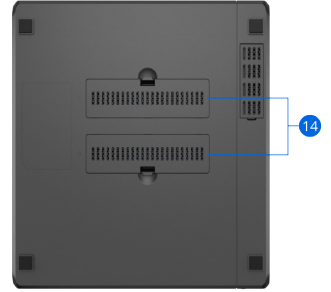

# Donanıma Genel Bakış

DS423+ (Ön)

DS423+ (Arka)

DS423+ (Alt)

1	Durum Göstergesi	2	Sürücü Durumu Göstergeleri	3	Bellek Genişletme Yuvası	4	Sürücü Tepsisi Kilitleri
5	USB 3.2 Gen 1 Bağlantı Noktası	6	Güç Düğmesi	7	Sürücü Tepsileri	8	1 GbE RJ-45 Bağlantı Noktaları
9	Sıfırlama Düğmesi	10	USB 3.2 Gen 1 Bağlantı Noktası	11	Güç Bağlantı Noktası	12	Fanlar
13	Kensington Güvenlik Yuvası	14	M.2 NVMe SSD Yuvaları				