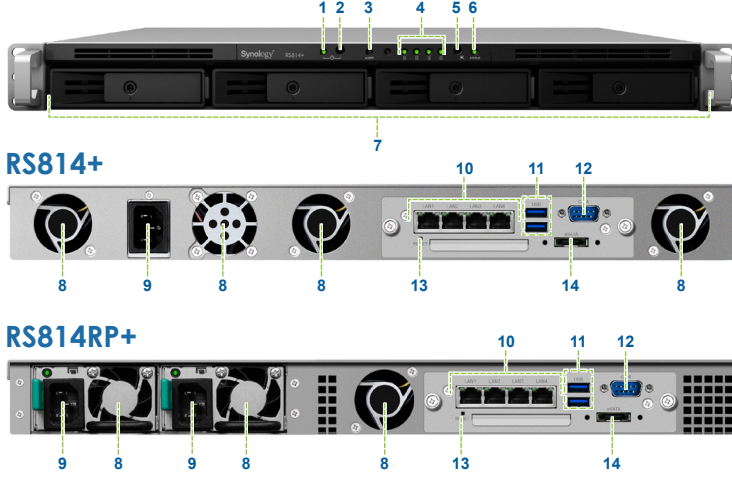

Bağlantılar ve Düğmeler

1. 1 Güç Göstergesi
2. 2 Güç Düğmesi
3. 3 Uyarı Göstergesi
4. 4 Disk Göstergeler
5. 5 Bip kapalı Düğmesi
6. 6 Durum Göstergesi
7. 7 Sabit Sürücü Tepsileri
8. 8 Fan
9. 9 Güç Bağlantı Noktası
10. 10 Gigabit LAN bağlantı noktaları
11. 11 USB 3.0 Bağlantı Noktaları
12. 12 Konsol Bağlantı Noktası
13. 13 RESET Düğmesi
14. 14 eSATA Bağlantı Noktası

Teknik Özellikler

Donanım

CPU	Intel® Atom Dual Core 2,13 GHz
Kayan Nokta	Evet
Hafıza	DDR3 2 GB (4GB'a kadar genişletilebilir)
Dahili HDD/SSD	3,5" veya 2,5" SATA(III) X 4 (disk sürücüler dahil değil)
Maks. Dahili Kapasite	16 TB (4 X 4 TB HDD) (Gerçek kapasite birim tiplerine göre farklılık gösterir)
Sıcak Değişirilebilir Sürücü	Evet
Harici Bağlantı Noktaları	USB 3.0 bağlantı noktası X 2, eSATA bağlantı noktası X 1
Boyut (YxGxD) (mm)	44 X 430,5 X 457,5 (RS814+) / 44 X 430,5 X 570,5 (RS814RP+)
Ağırlık	7,11 kg (RS814+) / 9,43 kg (RS814RP+)
LAN	Gigabit X 4
LAN/WAN'da uyanma	Evet
Kablosuz Desteği (donanım aygıtı)	Evet
AC Giriş Gücü Voltajı	100 V - 240 V AC
Güç Frekansı	50 / 60 Hz, Tek Fazlı
Çalışma Sıcaklığı	5°C ila 35°C (40°F ila 95°F)
Depolama Sıcaklığı	-10°C ila 70°C (15 ila 155°F)
Bağıl Nem	%5 ila %95 Bağıl Nem

Genel

Ağ İletişimi Protokolleri	CIFS, AFP, NFS, FTP, WebDAV, CalDAV, iSCSI, Telnet, SSH, SNMP, VPN (PPTP, OpenVPN™, L2TP)
Dosya Sistemi	Dahili: EXT4 Harici: EXT4, EXT3, FAT, NTFS, HFS+
Depolama Yönetimi	Maks. Dosya Sistemi Boyutu: 108 TB, Maks. Dahili Birim Sayısı: 512, Maks. iSCSI Target Sayısı: 32, Max iSCSI LUN Sayısı: 256; RAID Kopya/Anlık görüntü desteği; Desteklenen RAID Tipi : Synology Hybrid RAID, Basic, JBOD, RAID 0, RAID 1, RAID 5, RAID 6, RAID 10; Synology Genişletme Ünitesi Desteği: RX410
Dosya Paylaşımı Özelliği	Maks. Kullanıcı Hesabı: 2048, Maks. Grup: 256, Maks. Paylaşımlı Klasör: 512, Maks. Eşzamanlı CIFS/AFP/FTP Bağlantıları : 512
Ayrıcalık	Windows Erişim Denetim Listesi (Windows Access Control List) (ACL)
Sanallaştırma	VMware vSphere 5, Microsoft® Hyper-V, Citrix Ready
Dizin Hizmeti	Windows AD Entegrasyonu: Samba (CIFS)/AFP/FTP/File Station, LDAP Entegrasyonu yoluyla Etki Alanı Kullanıcıları oturum açma
Güvenlik	SSL/TLS üzeri FTP, IP Otomatik Engelleme, Güvenlik Duvarı, Rsync üzeri Şifrelenmiş Ağ Yedeklemesi, HTTPS Bağlantı
Yardımcı Uygulamalar	Synology Assistant, Synology Data Replicator 3
Desteklenen İstemciler	Windows XP sonrası, Mac OS X® 10.5 sonrası, Ubuntu 9.04 sonrası
Desteklenen Tarayıcılar	Chrome®, Firefox®, Internet Explorer®: 8 veya sonrası, Safari 5® veya sonrası, Safari (iPad® üzerinde iOS 5 veya sonrası), Chrome (tabletlerde Android 4.0)
Dil	English, Deutsch, Français, Italiano, Español, Dansk, Norsk, Svensk, Nederlands, Русский, Polski, Magyar, Português do Brasil, Português Europeu, Türkçe, Český, 日本語, 한국어, 繁體中文, 简体中文