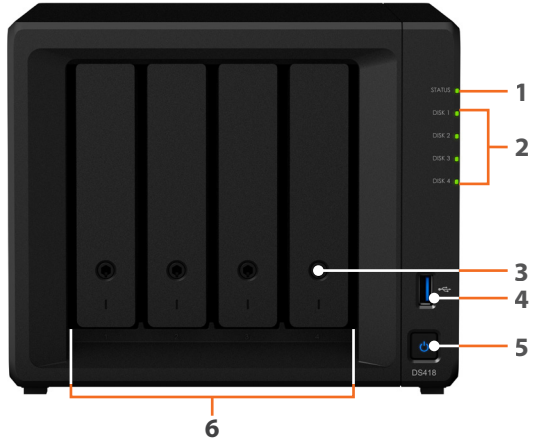

Donanıma Genel Bakış

Ön