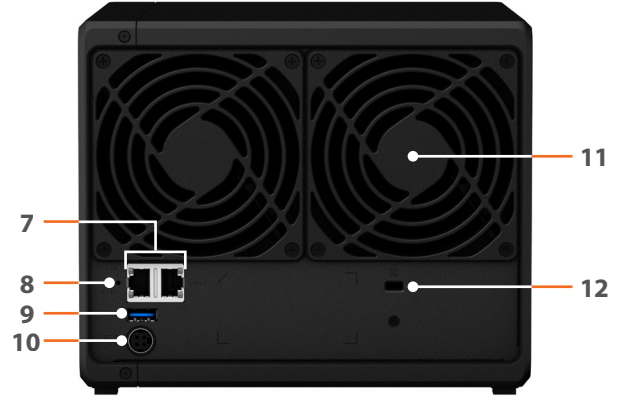

## Donanıma Genel Bakış

Ön

Arka

1	Durum göstergesi	2	Sürücü durum göstergesi	3	Sürücü tepsi kilidi	4	USB 3.0 bağlantı noktası
5	Güç düğmesi ve göstergesi	6	Sürücü tepsi	7	1 GbE RJ-45 bağlantı noktası	8	RESET düğmesi
9	USB 3.0 bağlantı noktası	10	Güç bağlantı noktası	11	Fan	12	Kensington Güvenlik Yuvası