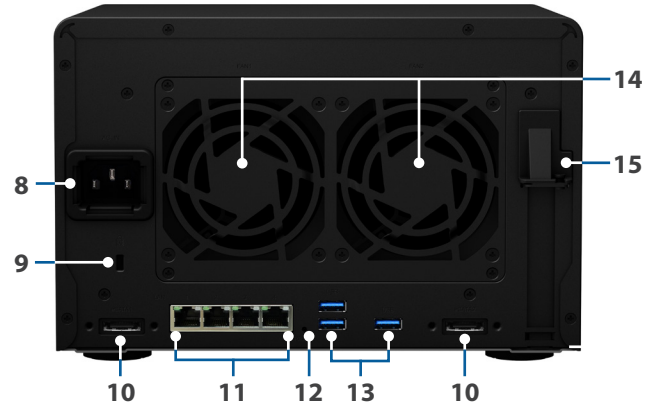

Donanıma Genel Bakış

Ön

Arka

1	Durum göstergesi	2	Alert göstergesi	3	Power düğmesi	4	LAN göstergesi
5	Sürücü durum göstergesi	6	Sürücü tepsisi	7	USB 3.0 bağlantı noktası	8	Güç bağlantı noktası
9	Kensington Güvenlik Yuvası	10	eSATA bağlantı noktası	11	1 GbE RJ-45 bağlantı noktası	12	RESET düğmesi
13	USB 3.0 bağlantı noktası	14	Fan	15	PCIe genişletme yuvası		