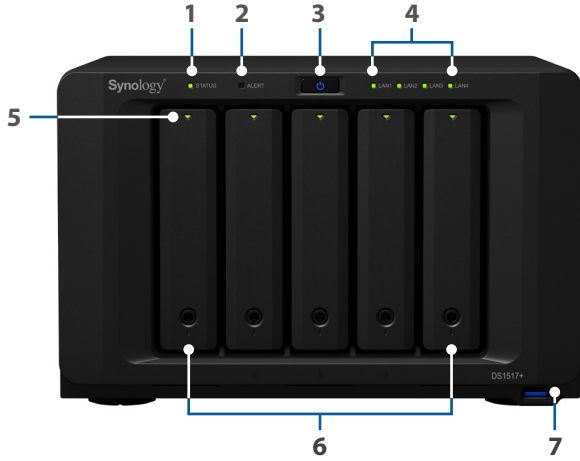

Donanıma Genel Bakış

Ön

Arka