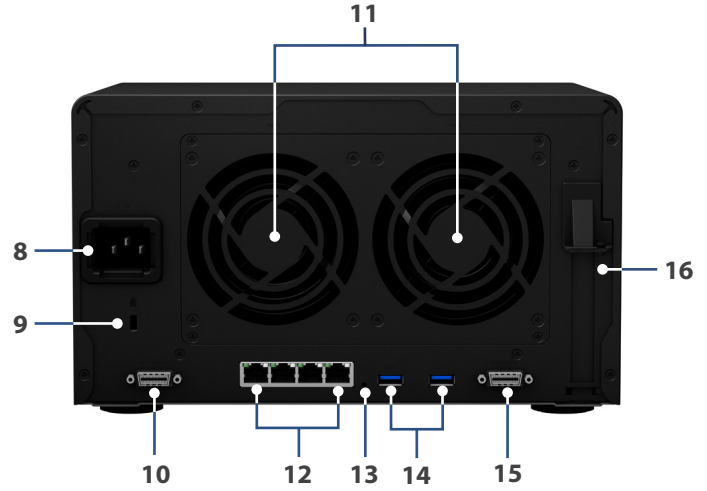

Donanıma Genel Bakış

Ön

Arka

1	Durum göstergesi	2	Alert göstergesi	3	Power düğmesi	4	LAN göstergesi
5	Sürücü durum göstergesi	6	Sürücü tepsisi	7	USB 3.0 bağlantı noktası	8	Güç bağlantı noktası
9	Kensington Güvenlik Yuvası	10	Genişleme bağlantı noktası	11	Fan	12	1 GbE RJ-45 bağlantı noktası
13	RESET düğmesi	14	USB 3.0 bağlantı noktası	15	Genişleme bağlantı noktası	16	PCIe genişletme yuvası