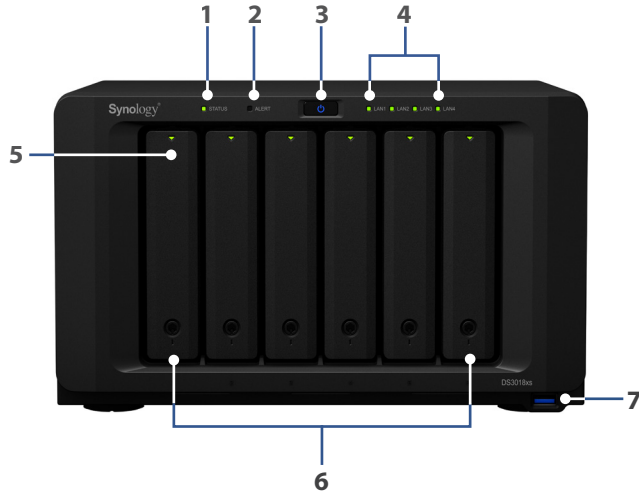

Donanıma Genel Bakış

Ön

Arka