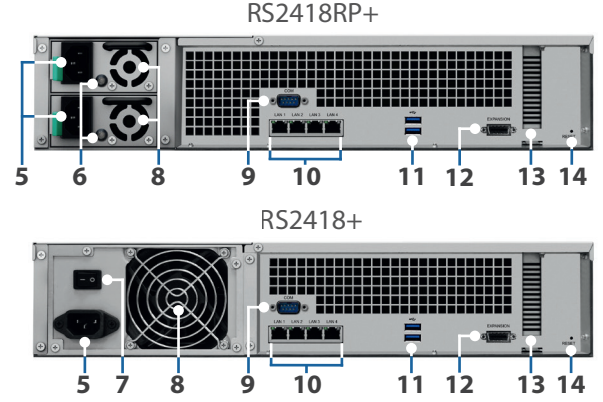

Donanıma Genel Bakış

Ön

Arka

1	Güç düğmesi ve göstergesi	2	Bip kapalı düğmesi	3	Sürücü tepsi	4	Sürücü durum göstergesi
5	Güç bağlantı noktası	6	PSU göstergesi ve bip kapalı düğmesi	7	Güç Kaynağı açma/kapama anahtarı	8	PSU fanı
9	Konsol bağlantı noktası	10	1 GbE RJ-45 bağlantı noktası	11	USB 3.0 bağlantı noktası	12	Genişleme bağlantı noktası
13	PCIe genişletme yuvası	14	RESET düğmesi				