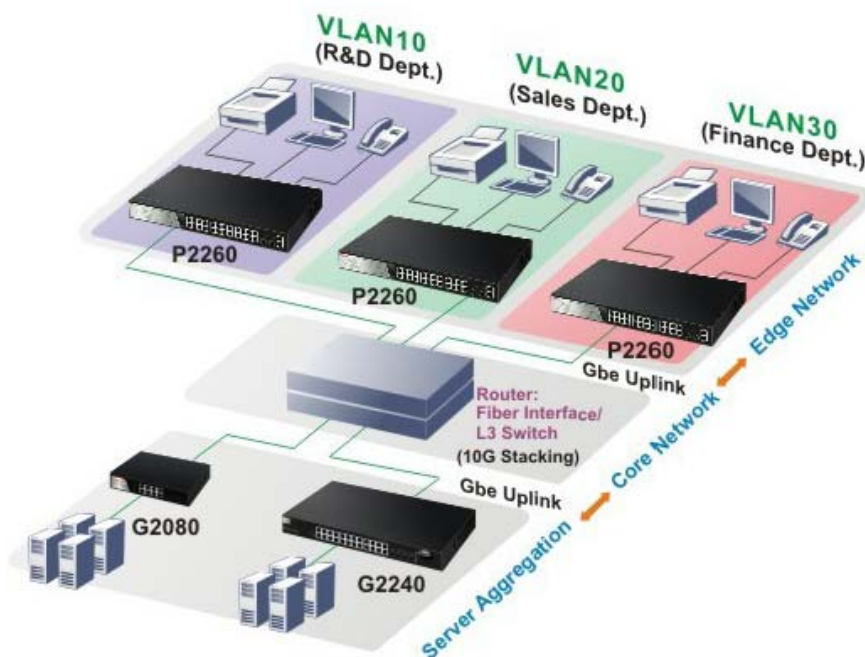

## 24 Port 10/100Mbps PoE SWITCH

- Esnek Fiber Bağlantısı için çift medya portu
- Layer 4 seviyesinde QoS desteği
- Fansız dizaynı ile sessiz çalışma ortamı sunar,
- Broadcast&Multicast Yıldırm Kontrolü
- VLAN performansı ve güvenliği için " Q in Q " desteği
- Bant Genişliği birleştirme için 802.3ad Port Trunk desteği

**Metro Ethernet internet bağlantısını destekleyen VLAN Özellikleri** 802.1q VLAN desteği ile Layer3 seviyesinde VLAN kurabildiği için metro Ethernet için gerekli bütün özellikleri destekler. SFP portları üzerinden fiber optik bağlantıları sonlandırabilir ve metro Ethernet Switch olarak kullanabilirsiniz. Piyasadaki en ucuz ve en yetenekli metro Ethernet Switch olma özelliğine sahiptir.

**VigorSwitch G2080 VLAN Özelliği için gereken bütün güvenlik** ve performans değerlerini sunar. VLAN farklı kullanıcı grupları arasında izolasyon sağlar. Bunlara ek olarak network uygulamaları için iyi bir güvenlik sağlar. Aynı VLAN da ki domain kullanıcılarının broadcastleri engellenerek yüksek performans sağlanır.

**Trafik yükünü dengelemek için port trunk özelliği** Port Trunk Switch den Switche bağlanmak için yüksek Full-duplex hızları sunan yararlı bir özelliktir. Multi-link yaratıp yük paylaşımı için gigabit portları gruplandırabilirsiniz. Kullanıcılar 4 adet Gigabit port için birleşim yaratabilir ve bant genişliğini 8 GBPS' a kadar arttırabilirsiniz. Bunlara ek olarak Vigor Switch 4 adete kadar trunking grup desteği vardır.