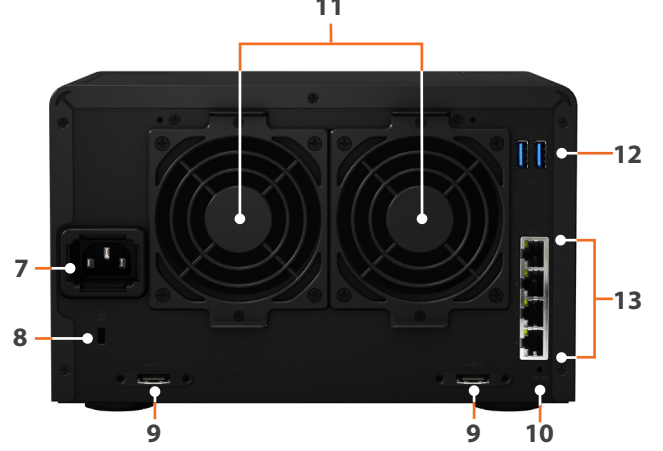

## Donanıma Genel Bakış

Ön

Arka

1	Durum göstergesi	2	Alert göstergesi	3	Power düğmesi	4	LAN göstergesi
5	Sürücü durum göstergesi	6	Sürücü tepsisi	7	Güç bağlantı noktası	8	Kensington Güvenlik Yuvası
9	eSATA bağlantı noktası	10	RESET düğmesi	11	Fan	12	USB 3.0 bağlantı noktası
13	1 GbE RJ-45 bağlantı noktası						