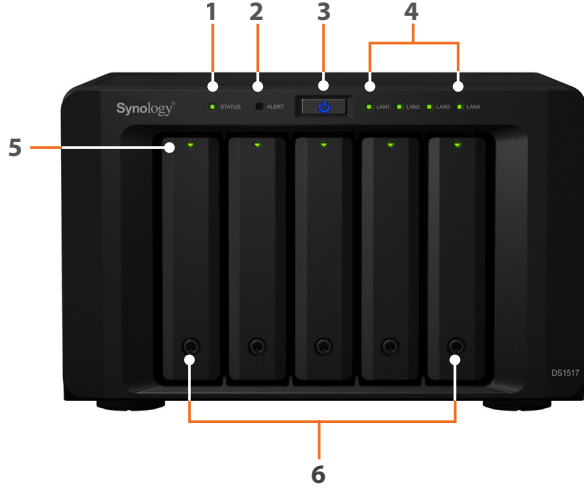

Donanıma Genel Bakış

Ön