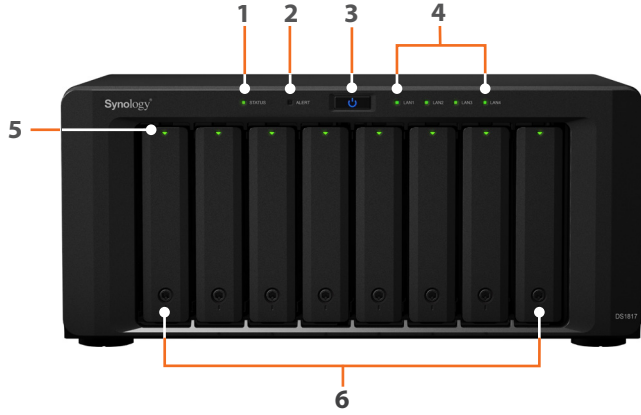

Donanıma Genel Bakış

Ön

Arka