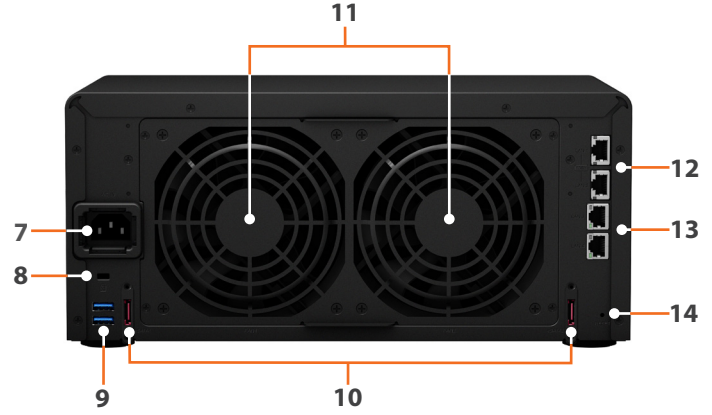

1	Durum göstergesi	2	Alert göstergesi	3	Power düğmesi	4	LAN göstergesi
5	Sürücü durum göstergesi	6	Sürücü tepsisi	7	Güç bağlantı noktası	8	Kensington Güvenlik Yuvası
9	USB 3.0 bağlantı noktası	10	eSATA bağlantı noktası	11	Fan	12	10 GbE RJ-45 bağlantı noktası
13	1 GbE RJ-45 bağlantı noktası	14	RESET düğmesi				

Teknik Özellikler

Donanım

CPU	Annapurna Labs Alpine AL-314 dört çekirdekli 1,7 GHz
Donanım şifreleme motoru	Evet
Bellek	4 GB DDR3L (8 GB'a kadar genişletilebilir)
Uyumlu sürücü tipi	8 x 3,5" veya 2,5" SATA SSD / HDD (sürücüler dahil değil)
Harici bağlantı noktası	• 2 x USB 3.0 bağlantı noktası • 2 x eSATA bağlantı noktası
Boyut (YxGxD)	157 x 340 x 233 mm
Ağırlık	5,31 kg
LAN	• 2 x 1 GbE (RJ-45) • 2 x 10 GbE (RJ-45)
LAN/WAN'da uyanma	Evet
Programlı güç açma/kapama	Evet
Sistem fanı	2 (120 x 120 x 25 mm)
AC giriş gücü voltajı	100 V - 240 V AC
Güç frekansı	50 / 60 Hz, tek fazlı
Çalışma sıcaklığı	5°C ila 40°C (40°F ila 104°F)
Depolama sıcaklığı	-20°C ila 60°C (-5°F ila 140°F)
Bağıl nem	%5 ila %95 Bağıl Nem
Maksimum çalışma irtifası	3.048 m (10.000 ft)