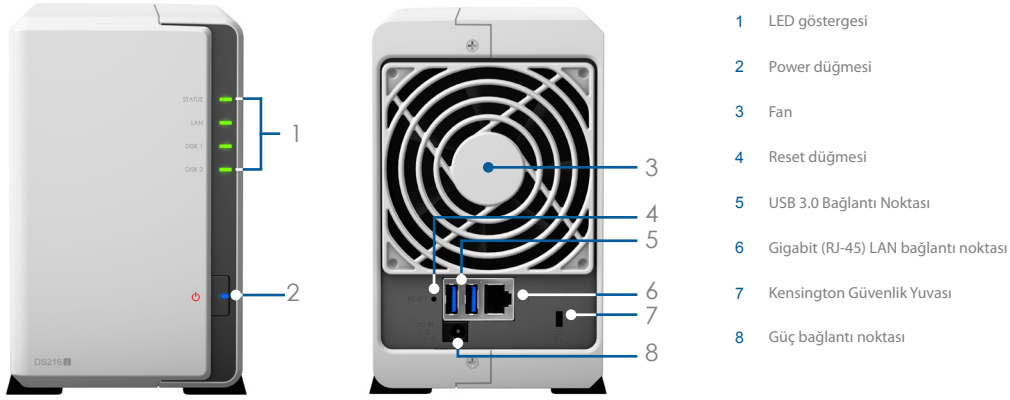

Bağlantılar ve Düğmeler

Teknik Özellikler

Donanım

CPU	Marvell Armada 385 88F6820 çift çekirdekli 1,0 GHz
Donanım şifreleme motoru	Evet
Kayan nokta ünitesi	Evet
RAM boyutu	DDR3 512MB
Uyumlu sürücü tipi	3,5" veya 2,5" SATA III/II X 2 (disk sürücüler dahil değil)
Maksimum dahili ham kapasite	16 TB (8 TB x 2 disk sürücüsü) (Gerçek kapasite birim tiplerine göre farklılık gösterir)
Harici bağlantı noktaları	USB 3.0 bağlantı noktası x 2
Boyut (YxGxD)	165 mm x 100 mm x 225,5 mm
Ağırlık	0,88 kg
LAN	Gigabit (RJ-45) x 1
Kablosuz desteği	Evet (kablosuz donanım aygıtları dahil değil)
LAN/WAN'da uyanma	Evet
AC giriş gücü voltajı	100 V ila 240 V
Çalışma sıcaklığı	5°C ila 40°C (40°F ila 104°F)
Depolama sıcaklığı	-20°C ila 60°C (-5°F ila 140°F)
Bağıl nem	%5 ila %95 Bağıl Nem

Genel

Ağ iletişimi protokolleri	CIFS, AFP, NFS, FTP, WebDAV, CalDAV, iSCSI, Telnet, SSH, SNMP, VPN (PPTP, OpenVPN™, L2TP)
Dosya sistemi	Dahili: ext4 Harici: ext4, ext3, FAT, NTFS, HFS+ (salt okunur)
Depolama yönetimi	Maks. Dosya Sistemi Boyutu: 16 TB, Maks. Dahili Birim Sayısı: 256
Desteklenen RAID tipi	Synology Hybrid RAID (SHR), Basic, JBOD, RAID 0, RAID 1
Dosya paylaşımı özelliği	Maksimum kullanıcı hesabı: 1024, Maksimum grup: 256, Maksimum paylaşımlı klasör: 256 Maksimum eşzamanlı CIFS/AFP/FTP/File Station bağlantısı: 128
Ayrıcalık	Windows Erişim Denetleme Listesi (Windows Access Control List) (ACL)
Dizin hizmeti	Windows ADS Etki Alanı Entegrasyonu, LDAP Entegrasyonu
Güvenlik	SSL/TLS üzeri FTP, IP Otomatik Engelleme, Güvenlik Duvarı, Rsync üzeri Şifrelenmiş Ağ Yedeklemesi, HTTPS Bağlantı
Yardımcı Programlar	Synology Web Assistant, Synology Assistant, Cloud Station, Photo Station Uploader, Evidence Integrity Authenticator
Desteklenen istemciler	Windows XP sonrası, Mac OS X® 10.7 sonrası, Ubuntu 12 sonrası
Desteklenen tarayıcılar	Chrome™, Firefox®, Internet Explorer®: 8 sonrası, Safari® 7 sonrası, Safari (iPad® üzerinde iOS® 7 sonrası), Chrome (tabletlerde Android 4.0 sonrası)
Dil	English, Deutsch, Français, Italiano, Español, Dansk, Norsk, Svensk, Nederlands, Русский, Polski, Magyar, Português do Brasil, Português Europeu, Türkçe, Český, 日本語, 한국어, 繁體中文, 简体中文