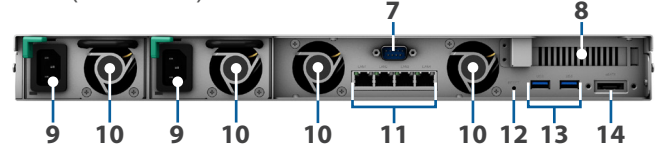

## Donanıma Genel Bakış

Arka (RS818+)

Arka (RS818RP+)

1	Güç düğmesi ve göstergesi	2	Alert göstergesi	3	Sürücü durum göstergesi	4	Bip kapalı düğmesi
5	Durum göstergesi	6	Sürücü tepsi	7	Konsol bağlantı noktası	8	PCIe genişletme yuvası
9	Güç bağlantı noktası	10	Fan	11	1 GbE RJ-45 bağlantı noktası	12	RESET düğmesi
13	USB 3.0 bağlantı noktası	14	Genişleme bağlantı noktası				