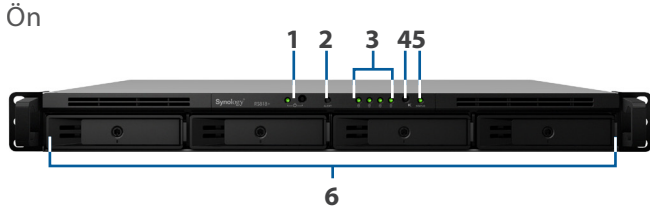

Donanıma Genel Bakış