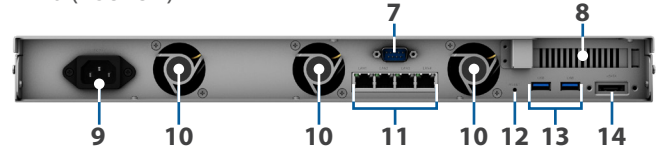

## Donanıma Genel Bakış

Arka (RS818+)

Arka (RS818RP+)

1	Güç düğmesi ve göstergesi	2	Alert göstergesi	3	Sürücü durum göstergesi	4	Bip kapalı düğmesi
5	Durum göstergesi	6	Sürücü tepsi	7	Konsol bağlantı noktası	8	PCIe genişletme yuvası
9	Güç bağlantı noktası	10	Fan	11	1 GbE RJ-45 bağlantı noktası	12	RESET düğmesi
13	USB 3.0 bağlantı noktası	14	Genişleme bağlantı noktası				