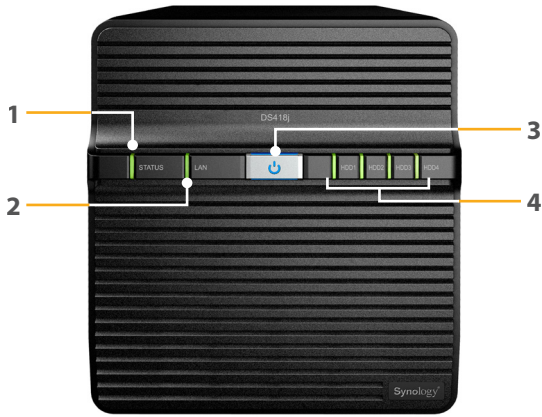

## Serin ve Sessiz Tasarımla Enerji Tasarruflu

Synology DS418j enerji verimliliği göz önünde bulundurularak tasarlanmıştır. Ortalama PC karşılığı ile kıyaslandığında, Synology DS418j erişim sırasında 21,22 watt ve sabit disk uykusu etkinleştirildiğinde 8,97 watt ile göreceli olarak az enerji tüketir. Programlı açılma/kapanma özelliği enerji sarfiyatını ve işletim maliyetini daha da azaltır.

## Etkin Senkronizasyon ve Yedekleme Çözümü

Synology DS418j, Cloud Station Backup ile birden fazla cihazdan dosyaları yedeklemenize olanak tanıyan merkezi bir yedekleme hedefi olarak hizmet verebilir.

## Donanıma Genel Bakış

Ön

Arka

1	Durum göstergesi	2	LAN göstergesi	3	Güç düğmesi ve göstergesi	4	Sürücü durum göstergesi
5	1 GbE RJ-45 bağlantı noktası	6	Güç bağlantı noktası	7	Kensington Güvenlik Yuvası	8	Fan
9	USB 3,0 bağlantı noktası	10	RESET düğmesi				