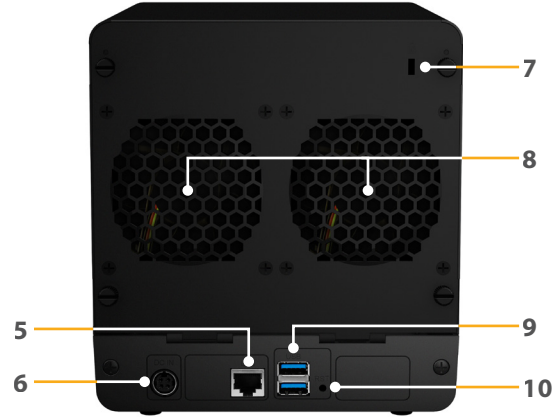

## Özet

- Ev ve kişisel kullanım için güçlü giriş seviyesi 4 yuvalı NAS
- 64 bit çift çekirdekli 1.4 GHz işlemci
- 1 GB DDR4 bellek, selefinin boyutunun iki katı
- 112 MB/s üzerinde sıralı okuma ve 108 MB/s üzerinde sıralı yazma kapasitesi<sup>1</sup>
- 112 MB/s üzerinde şifrelenmiş sıralı okuma ve 87 MB/s üzerinde şifrelenmiş sıralı yazma kapasitesi<sup>1</sup>
- 40 TB üzerinde ham tek disk bölümü kapasitesi
- 16 adede kadar IP kameraya kadar destekler.
- Parlaklığı ayarlanabilir ön LED göstergeler

## Etkin Senkronizasyon ve Yedekleme Çözümü

Synology DS418j, Cloud Station Backup ile birden fazla cihazdan dosyaları yedeklemenize olanak tanıyan merkezi bir yedekleme hedefi olarak hizmet verebilir.

## Donanıma Genel Bakış

Ön

Arka

1	Durum göstergesi	2	LAN göstergesi	3	Güç düğmesi ve göstergesi	4	Sürücü durum göstergesi
5	1 GbE RJ-45 bağlantı noktası	6	Güç bağlantı noktası	7	Kensington Güvenlik Yuvası	8	Fan
9	USB 3,0 bağlantı noktası	10	RESET düğmesi				