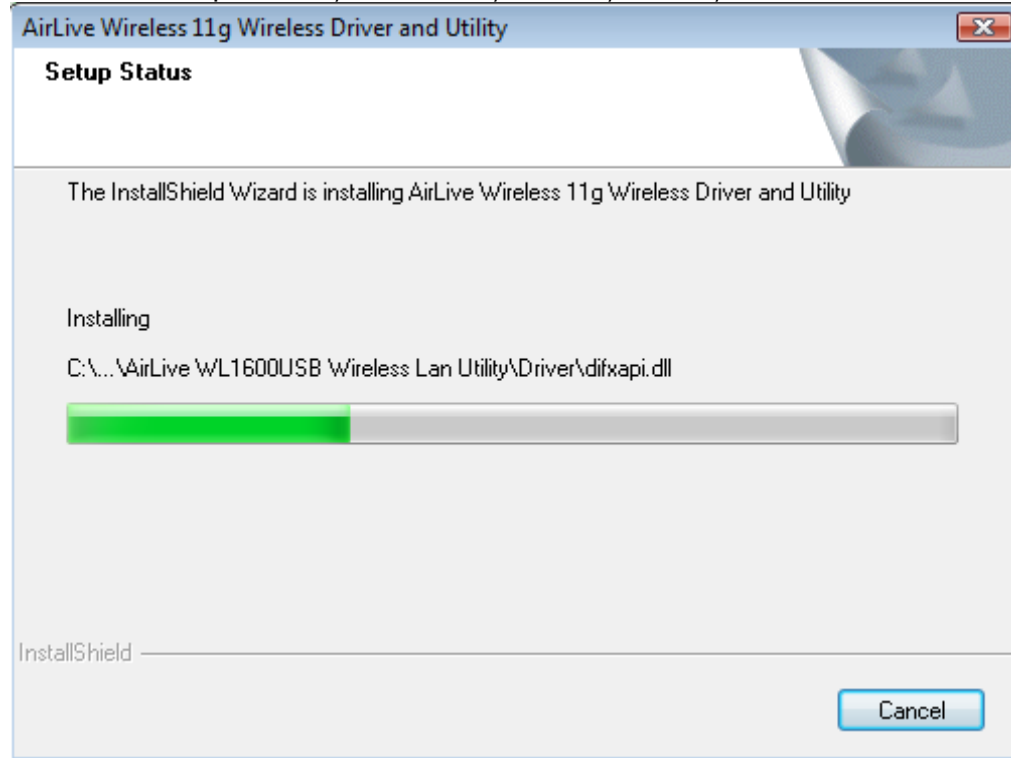

6-Sistem USB WLAN adaptör için yazılımınızı yüklemeye başlayacaktır.

7-Finish 'e tıklayınız. Kurulum böylece bitirilmiş olacaktır.

8-Kurulum bitirildikten sonra, Vista Programlar menüsünde WLAN Utility setup seçeneğini görebilirsiniz.