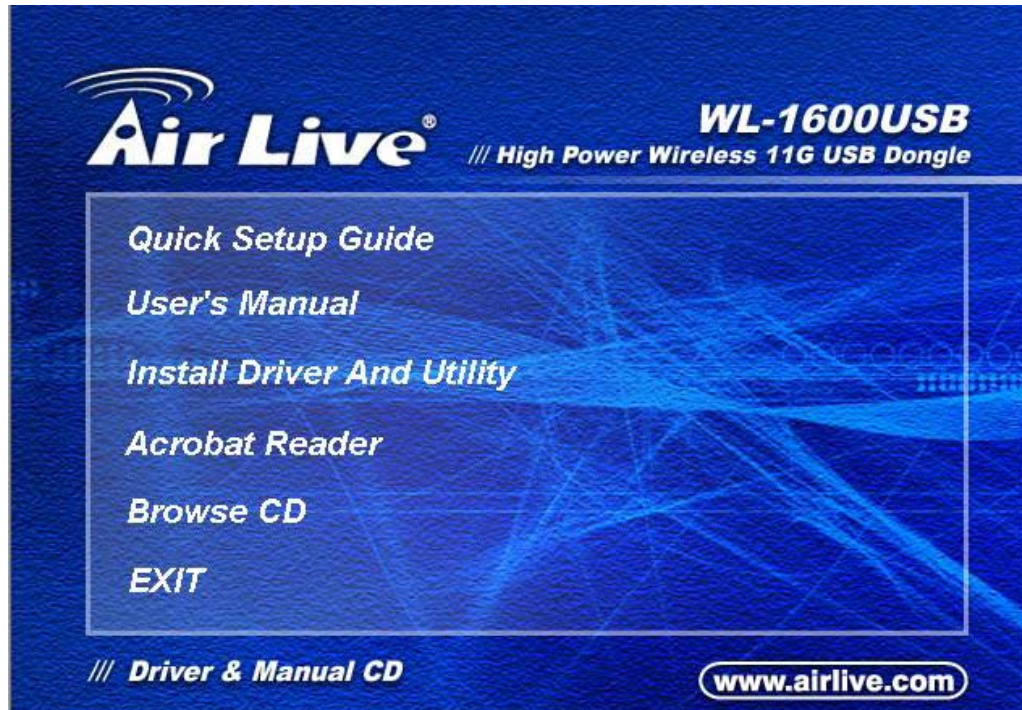

OVISLINK AIRLIVE WL1600USB GENEL ÖZELLİKLERİ

AirLive WL1600USB 802.11g USB Wireless Adaptör, çok yüksek güçlü bir kablosuz uç cihazdır. Özellikle, Kişisel Bilgisayarlar, Kablosuz özelliği bulunmayan Dizüstü Bilgisayarlar ve Kablosuz özelliği olan fakat çekim gücü yeterli olmayan bilgisayarlar için eşsiz bir kablosuz bağlantı imkanı sağlar.

Kolay kurulumu, sökülebilir anteni ve yüksek çekim gücü ile en çok tercih edilen üründür. Yazılımsal AP özelliği vasıtası ile iki bilgisayar arasında direk kablosuz erişim sağlayabilirsiniz.

PAKET İÇERİĞİ

- WL1600USB Cihaz
- Uzatma kablosu
- User Manual / Quick Guide (CD)

KURULUM VE KONFIGÜRASYON

Kurulumu başlamadan önce bilmeniz gerekenler;

Bu kurulum Windows Vista için hazırlanmıştır (Diğer işletim sistemleri Windows 98SE/Me/2000/XP için de kurulum adımları aynıdır)

Daha önce kurulmuş bir USB Wireless cihazı varsa, kurulumu başlamadan önce bu driver kaldırılmalıdır. Kurulumu bitirmeden USB cihazınızı bilgisayarınıza bağlamayınız.

1-Cihaz kurulum CD sini bilgisayarınızın CD yuvasına takınız.

2-CD nin okunmasından sonra aşağıdaki şekilde bir ekran gelecektir. Burada Install Driver and Utility seçeneğini tıklayınız.