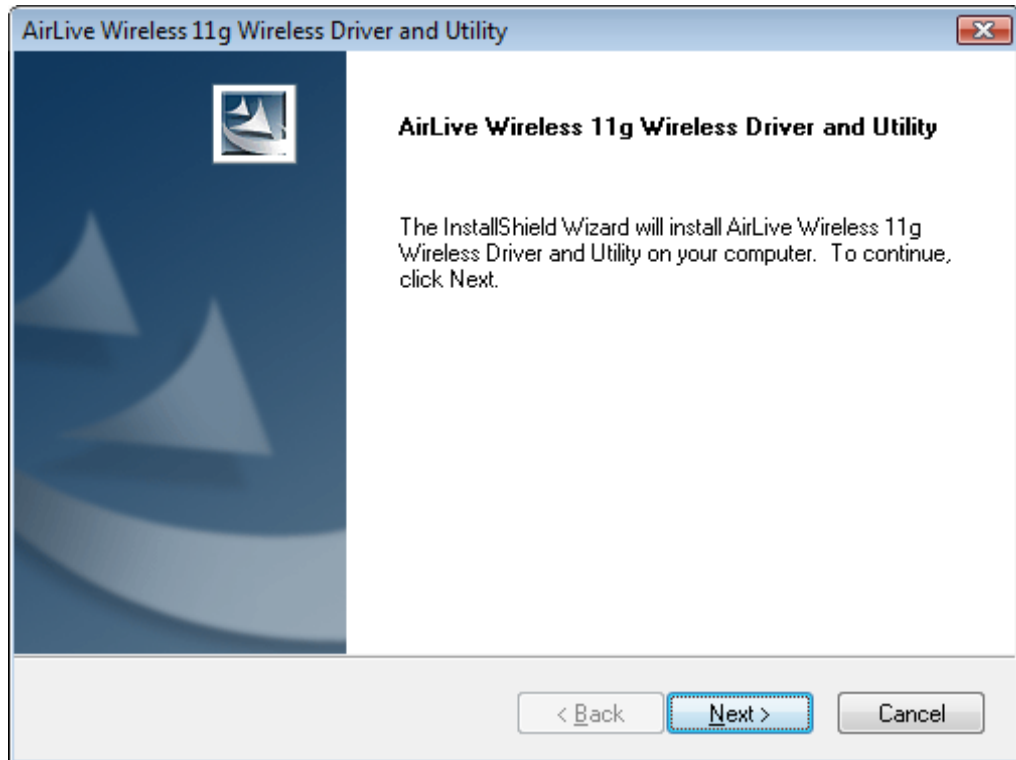

4-Next seçeneğini tıklayınız