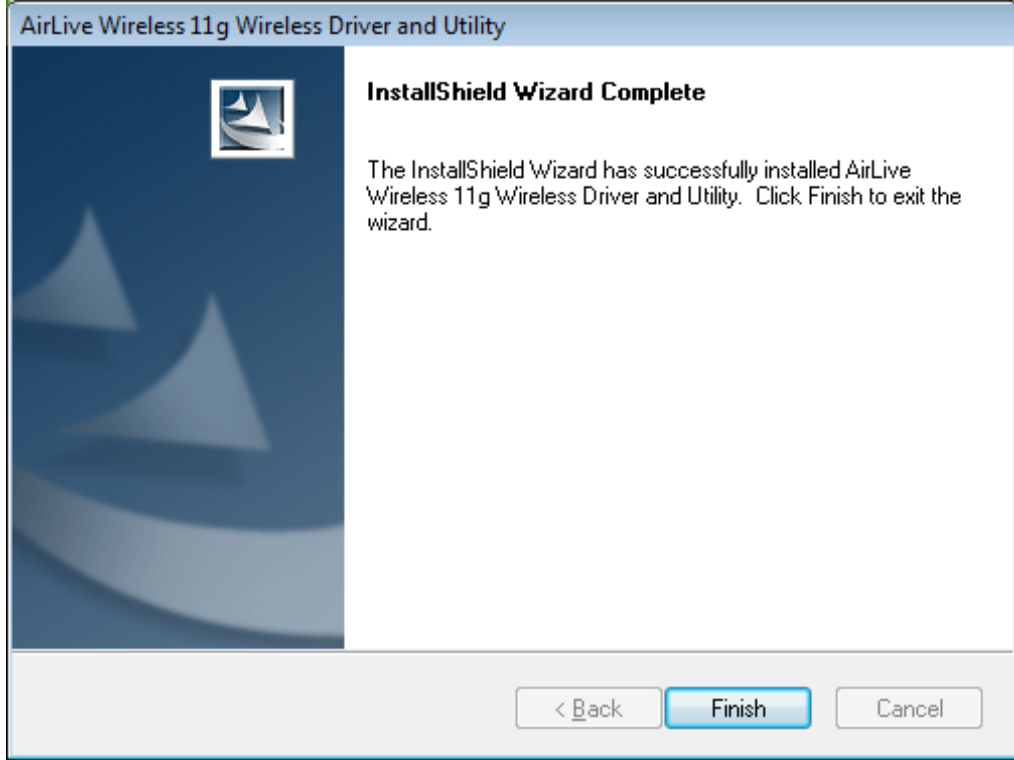

6-Sistem USB WLAN adaptör için yazılımınızı yüklemeye başlayacaktır.

7-Finish 'e tıklayınız. Kurulum böylece bitirilmiş olacaktır.

8-Kurulum bitirildikten sonra, Vista Programlar menüsünde WLAN Utility setup seçeneğini görebilirsiniz.