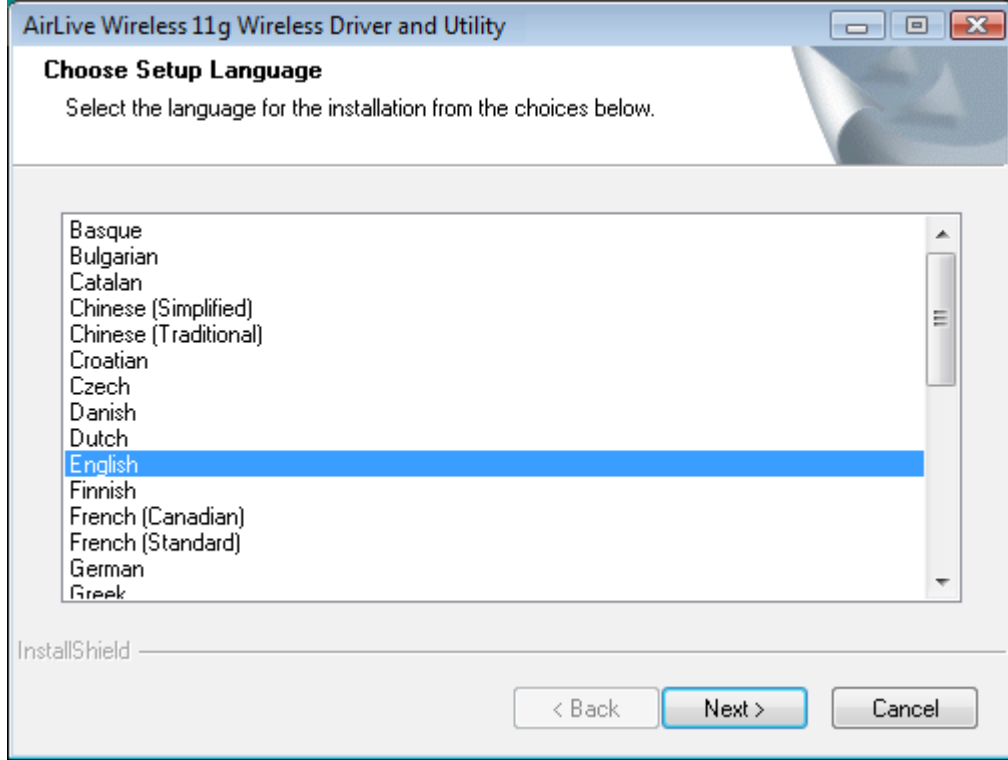

3-Kurulum dilini seçiniz.