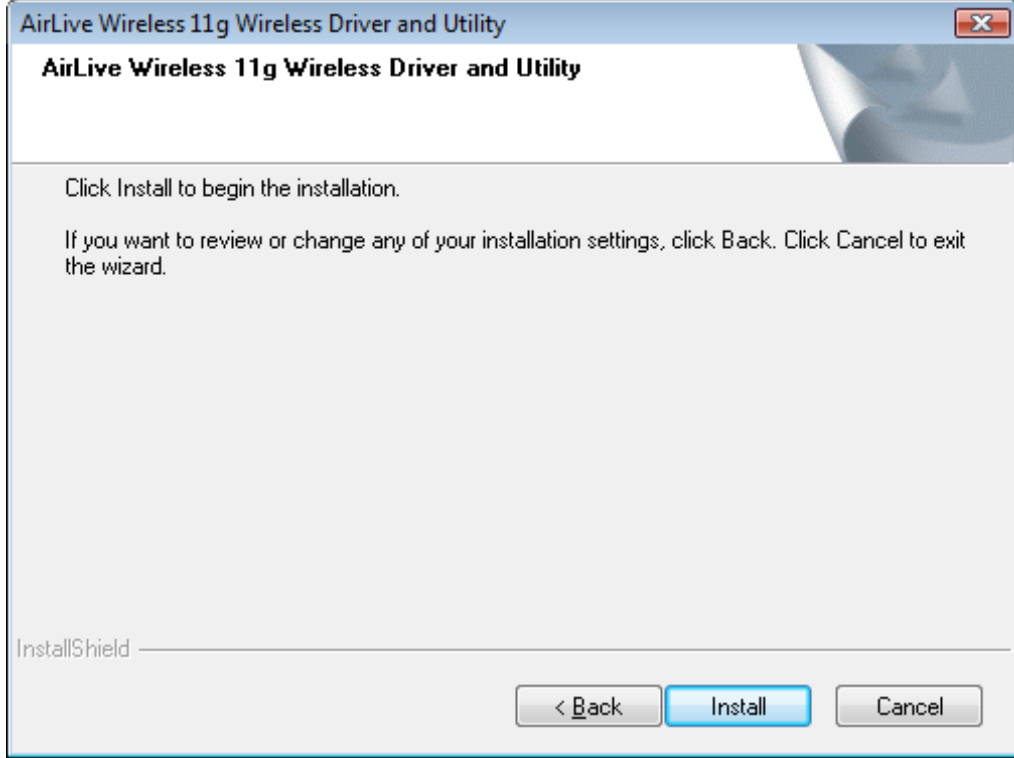

6-Sistem USB WLAN adaptör için yazılımınızı yüklemeye başlayacaktır.

7-Finish 'e tıklayınız. Kurulum böylece bitirilmiş olacaktır.

8-Kurulum bitirildikten sonra, Vista Programlar menüsünde WLAN Utility setup seçeneğini görebilirsiniz.