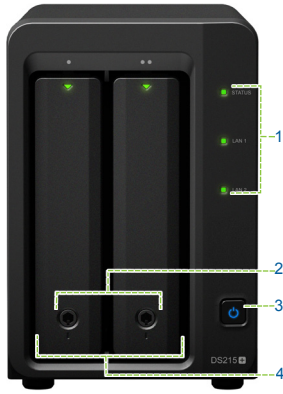

Bağlantılar ve Düğmeler

1. 1 LED göstergesi
2. 2 Tepsi kilidi
3. 3 Güç düğmesi
4. 4 Sabit sürücü tepsi