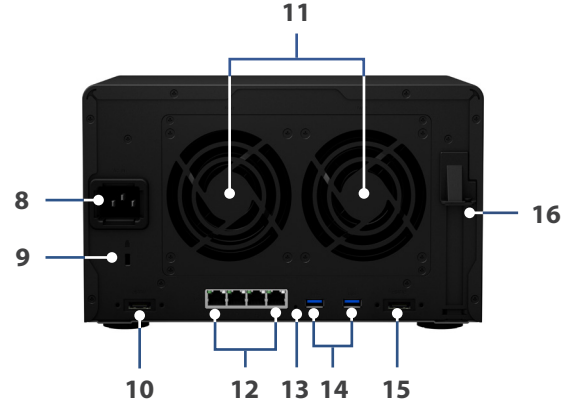

Donanıma Genel Bakış

Ön

Arka

1	Durum göstergesi	2	Alert göstergesi	3	Power düğmesi	4	LAN göstergesi
5	Sürücü durum göstergesi	6	Sürücü tepsi	7	USB 3.0 bağlantı noktası	8	Güç bağlantı noktası
9	Kensington Güvenlik Yuvası	10	eSATA bağlantı noktası	11	Fan	12	1 GbE RJ-45 bağlantı noktası
13	RESET düğmesi	14	USB 3.0 bağlantı noktası	15	eSATA bağlantı noktası	16	PCIe genişletme yuvası