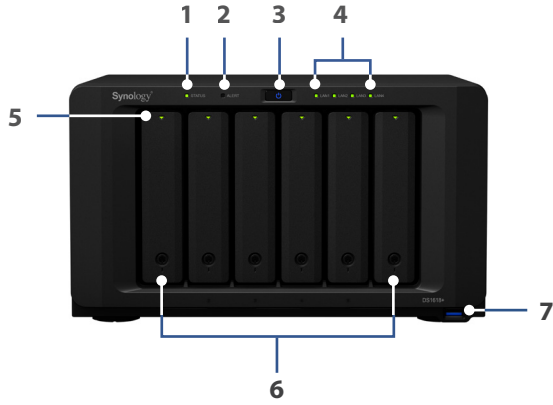

Donanıma Genel Bakış

Ön

Arka

1	Durum göstergesi	2	Alert göstergesi	3	Power düğmesi	4	LAN göstergesi
5	Sürücü durum göstergesi	6	Sürücü tepsi	7	USB 3.0 bağlantı noktası	8	Güç bağlantı noktası
9	Kensington Güvenlik Yuvası	10	eSATA bağlantı noktası	11	Fan	12	1 GbE RJ-45 bağlantı noktası
13	RESET düğmesi	14	USB 3.0 bağlantı noktası	15	eSATA bağlantı noktası	16	PCIe genişletme yuvası