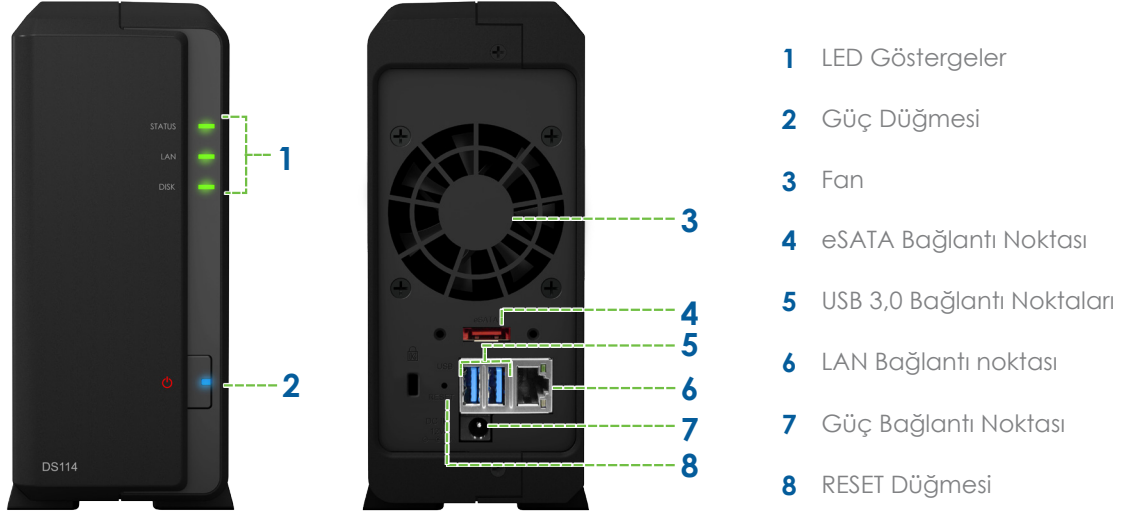

Bağlantılar ve Düğmeler

Teknik Özellikler

Donanım

CPU Frekansı	1,2 GHz
Hafıza	DDR3 512 MB
Dahili HDD/SSD	3,5" veya 2,5" SATA(III) X 1 (disk sürücüler dahil değil)
Maks. Dahili Kapasite	4 TB (1 X 4 TB sabit sürücü)
Sıcak Değişirilebilir HDD	Hayır
Harici Depolama Arabirimi	USB 3.0 bağlantı noktası X 2, eSATA bağlantı noktası X 1
Boyut (YxGxD)	166 mm X 71 mm X 224 mm
Ağırlık	705 g
LAN	Gigabit X 1
Kablosuz Desteği	Evet (kablosuz donanım aygıtları dahil değil)
LAN/WAN'da uyanma	Evet
Programlı Güç Açma/Kapama	Evet
AC Giriş Gücü Voltajı	100 V ila 240 V
Güç Frekansı	50 Hz ila 60 Hz, Tek Fazlı
Çalışma Sıcaklığı	5°C ila 35°C (40°F ila 95°F)
Depolama Sıcaklığı	-10°C ila 70°C (15°F ila 155°F)
Bağıl Nem	%5 ila %95 RH

DSM Özellikleri

Ağ İletişimi Protokolleri	CIFS, AFP, NFS, FTP, WebDAV, CalDAV, iSCSI, Telnet, SSH, SNMP, VPN (PPTP, OpenVPN™, L2TP)
Dosya Sistemi	EXT4, EXT3 (Sadece Harici Disk), FAT (Sadece Harici Disk), NTFS (Sadece Harici Disk)
Depolama Yönetimi	Maks. Dosya Sistemi Boyutu: 16 TB, Maks. Dahili Birim Sayısı: 1, Maks. iSCSI Target Sayısı: 10, Max iSCSI LUN Sayısı: 10, Desteklenen RAID Tipi : Basic
Dosya Paylaşımı Özelliği	Maks. Kullanıcı Hesabı: 2048, Maks. Grup: 256, Maks. Paylaşımlı Klasör: 256, Maks. Eşzamanlı CIFS/AFP/FTP Bağlantıları : 128
Ayrıcalık	Windows Erişim Denetim Listesi (Windows Access Control List) (ACL)
Dizin Hizmeti	Windows ADS Etki Alanı Entegrasyonu, LDAP Entegrasyonu
Güvenlik	SSL/TLS üzeri FTP, IP Otomatik Engelleme, Güvenlik Duvarı, Rsync üzeri Şifrelenmiş Ağ Yedeklemesi, HTTPS Bağlantı
Yardımcı Uygulamalar	Synology Web Assistant, Synology Assistant, Synology Data Replicator, Cloud Station
Desteklenen İstemciler	Windows XP sonrası, Mac OS X 10.5 sonrası, Ubuntu 9.04 sonrası
Desteklenen Tarayıcılar	Chrome, Internet Explorer®: 8, 9, Firefox®, Safari® (Mac): 5
Dil	English, Deutsch, Français, Italiano, Español, Dansk, Norsk, Svensk, Nederlands, Русский, Polski, Mag Português do Brasil, Português Europeu, Türkçe, Český, 日本語, 한국어, 繁體中文, 简体中文