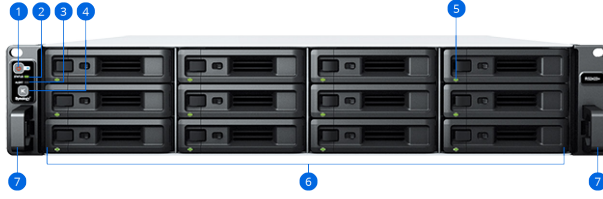

Donanıma Genel Bakış

Ön