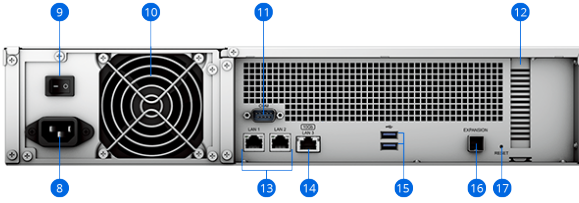

RS2423+ (Arka)