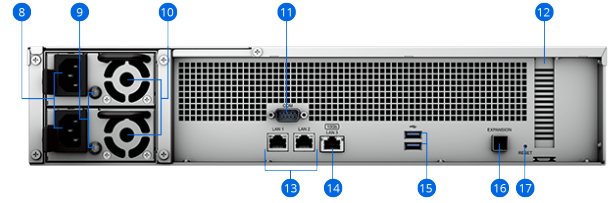

Donanıma Genel Bakış

Ön

RS2423+ (Arka)

RS2423RP+ (Arka)

1	Güç Düğmesi ve Göstergesi	2	Durum Göstergesi	3	Uyarı Göstergesi	4	Sesi Kapatma Düğmesi
5	Sürücü Durumu Göstergeleri	6	Sürücü Tepsileri	7	Ray Kiti Ayırma Tırnakları	8	Güç Bağlantı Noktaları
9	Güç Anahtarları	10	PSU Fanları	11	Konsol Bağlantı Noktası	12	PCI Express Genişletme Yuvası
13	1 GbE RJ-45 Bağlantı Noktaları	14	10 GbE RJ-45 Bağlantı Noktası	15	USB 3.2 Gen 1 Bağlantı Noktaları	16	Genişletme Bağlantı Noktası
17	Sıfırlama Düğmesi						