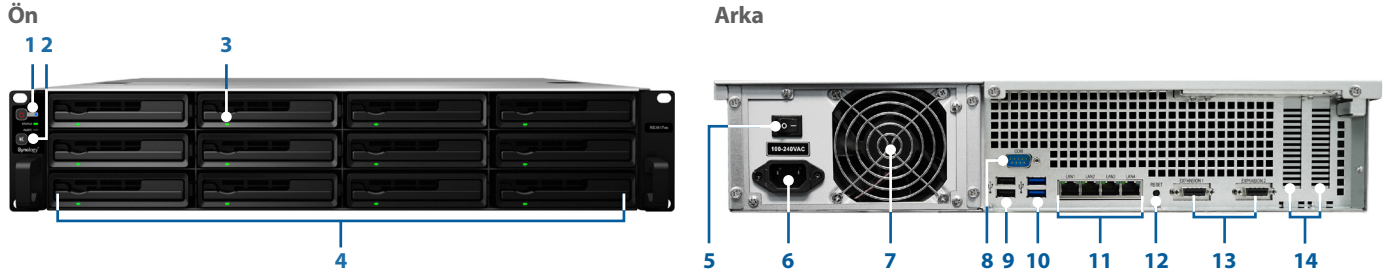

Bağlantılar ve Düğmeler

1	Güç düğmesi ve göstergesi	2	Bip kapalı düğmesi	3	Sürücü durum göstergesi	4	Sürücü tepsi
5	PSU açma/kapama anahtarı	6	Güç bağlantı noktası	7	Güç Kaynağı Ünitesi fanı	8	Konsol bağlantı noktası
9	USB 2,0 bağlantı noktası	10	USB 3.0 bağlantı noktası	11	1 GbE RJ-45 bağlantı noktası	12	Reset düğmesi
13	Genişleme bağlantı noktası	14	PCIe 3.0 yuvası				

Teknik Özellikler

Donanım

CPU	Intel Xeon E3-1230v2 quad-core 3,3 GHz
Donanım şifreleme motoru	Evet (AES-NI)
Bellek	4 GB DDR3-1600 ECC RAM (32 GB'a kadar genişletilebilir)
Uyumlu sürücü tipi	12 x 3,5" veya 2,5" SATA 6 Gb/s (disk sürücüler dahil değildir)
Maksimum dahili ham kapasite	96 TB (12 X 8 TB HDD) (Gerçek kapasite birim tiplerine göre farklılık gösterir)
Harici bağlantı noktaları	USB 3.0 x 2, USB 2.0 x 2, Genişletme bağlantı noktası (Infiniband) x 2
Boyut (YxGxD)	88 mm x 445 mm x 570 mm
Ağırlık	13,3 kg
LAN	1 GbE (RJ-45) x 4
PCIe 3.0 x8 yuvası	x8 modunda çalışan iki adet, iki adet çift bağlantı noktalı 10 GbE ağ arabirim kartını destekler
LAN/WAN'da uyanma	Evet
Kablosuz desteği (donanım aygıtı)	Evet
AC giriş gücü voltajı	100 V - 240 V AC
Güç frekansı	50 / 60 Hz, tek fazlı
Çalışma sıcaklığı	5 ila 35°C (40 ila 95°F)
Depolama sıcaklığı	-20 ila 60°C (-5 ila 140°F)
Bağıl nem	%5 ila %95 Bağıl Nem

Genel