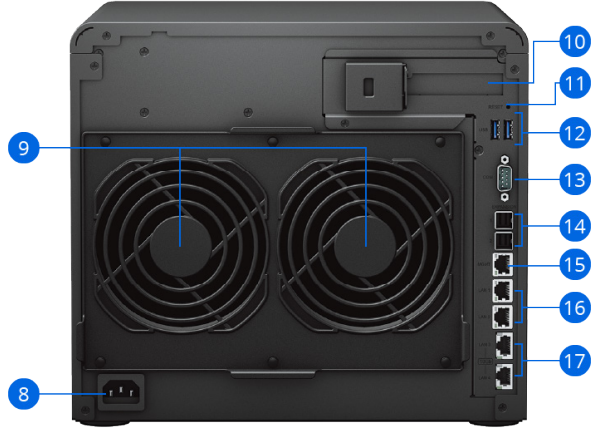

Donanıma Genel Bakış

Ön

Arka

1	Durum Göstergesi	2	Uyarı Göstergesi	3	Güç Düğmesi	4	LAN Göstergeleri
5	Sürücü Durumu Göstergeleri	6	Sürücü Tepsileri	7	Sürücü Tepsisi Kilitleri	8	Güç Bağlantı Noktası
9	Fanlar	10	PCIe Genişletme Yuvası	11	Reset (Sıfırlama) Düğmesi	12	USB 3.2 Gen 1 Bağlantı Noktaları
13	Konsol Bağlantı Noktası	14	Genişletme Bağlantı Noktaları	15	Yönetim Bağlantı Noktası	16	1 GbE RJ-45 Bağlantı Noktaları
17	10 GbE RJ-45 Bağlantı Noktaları						

Teknik Özellikler

Donanım