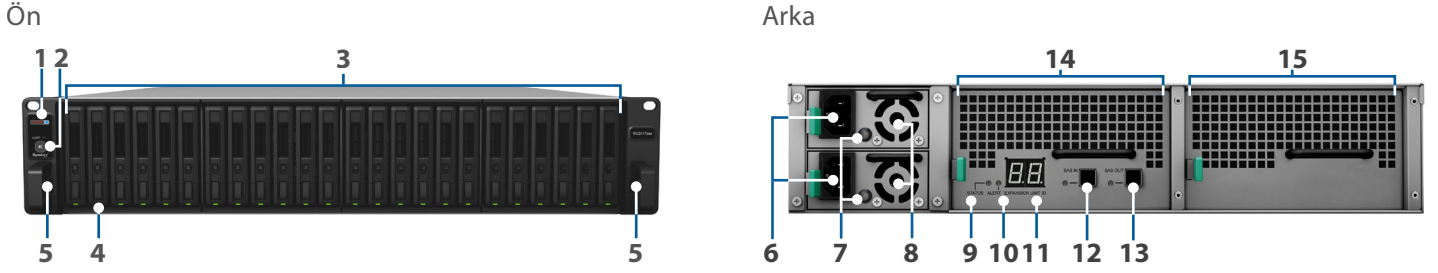

Donanıma Genel Bakış

1	Güç göstergesi	2	Bip kapalı düğmesi	3	Sürücü tepsisi	4	Sürücü durum göstergesi
5	Ray kiti ayırma tırnağı	6	Güç bağlantı noktası	7	PSU göstergesi ve bip kapalı düğmesi	8	PSU fanı
9	Durum göstergesi	10	Alert göstergesi	11	Genişletme ünitesi ID göstergesi	12	SAS IN bağlantı noktası ve göstergesi
13	SAS OUT bağlantı noktası ve göstergesi	14	SAS modülü	15	Fan modülü		

Teknik Özellikler

Donanım

Uyumlu sürücü tipi	24 x 2,5" SAS/SATA HDD/SSD (sürücüler dahil değil)
Harici bağlantı noktaları	1 x SAS IN 1 x SAS OUT
Boyut (YxGxD)	88 x 430,5 x 692 mm 88 x 482 x 724 mm (sunucu kulaklarıyla) 2RU
Ağırlık	16,6 kg
Sistem fanı	4 (60 x 60 x 51 mm)
AC giriş gücü voltajı	100 V - 240 V AC
Güç frekansı	50 ila 60 Hz, tek fazlı
Güç toparlanması	Bağlanan Synology FlashStation/RackStation ile senkronize edilmiştir
Çalışma sıcaklığı	5°C ila 35°C (40°F ila 95°F)
Depolama sıcaklığı	-20 ila 60 (-5°F ila 140°F)
Bağıl nem	%5 ila %95 Bağıl Nem
Maksimum çalışma irtifası	5.000 m (16.400 ft)
Desteklenen NAS modelleri²	FS3017¹, RS18017xs+

Çevre ve Ambalajlama

Çevresel güvenlik	RoHS uyumlu
Paket içeriği	1 x RX2417sas ana ünitesi 1 x Hızlı Kurulum Kılavuzu 1 x Aksesuar paketi 1 x Genişletme kablosu (Mini-SAS HD) 2 x AC güç kablosu
Opsiyonel aksesuarlar	Synology RKS1317 - Ray Kiti Kayar
Garanti	5 yıl

*Model özellikleri önceden haber vermeden değiştirilebilir. Lütfen en yeni bilgiler için www.synology.com adresine bakın.

1. Bir Synology FlashStation FS3017'ye bağlanma ana cihaza opsiyonel FS3017 Genişletme Kartının takılmasını gerektirir. FS3017 Genişletme Kartı ayrı olarak satılır.
2. Uyumlu modeller hakkında tüm bilgiler için, lütfen www.synology.com adresini ziyaret edin.
3. Sadece belirli ülkelerde vardır. Hizmet hakkındaki ayrıntılı bilgiler için, lütfen <https://srs.synology.com> adresindeki Synology Değişim Hizmeti (SRS) web sitesini ziyaret edin.